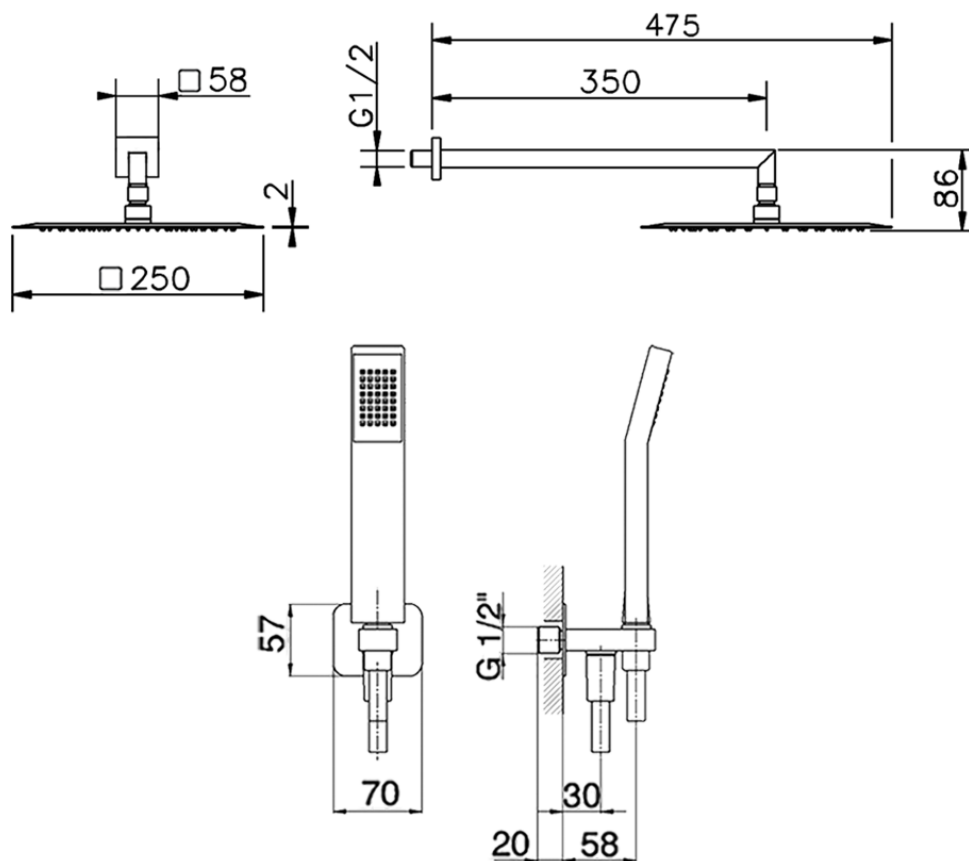

Kit brazo ducha con toma de agua SHOWER_DS0K0050

DS0K0050

<https://es.cisal.it/kit-brazo-ducha-con-toma-de-agua-shower-ds0k0050>

2026-05-01