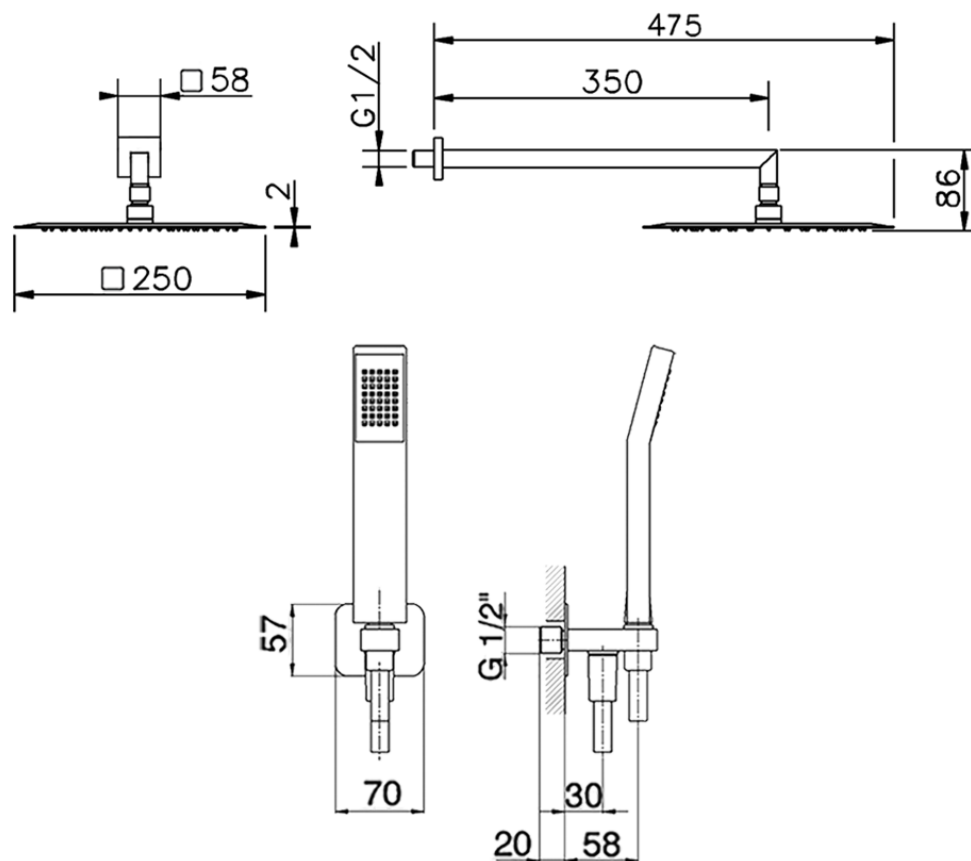

## Kit brazo ducha con toma de agua SHOWER\_DS0K0050

DS0K0050

<https://es.cisal.it/kit-brazo-ducha-con-toma-de-agua-shower-ds0k0050>

2026-06-15