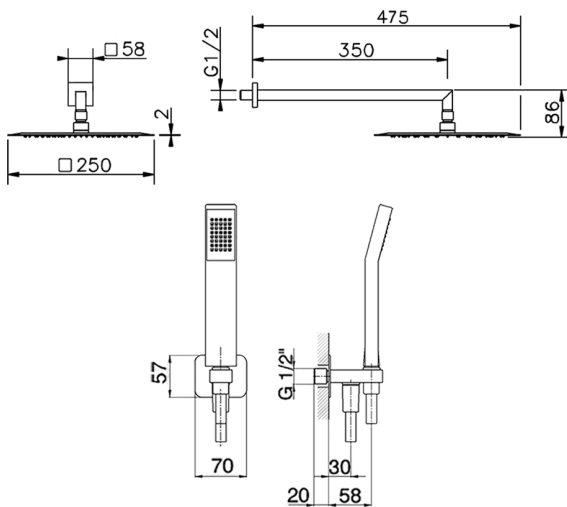

MODELO **DS0K0050**

Kit brazo ducha con toma de agua, brazo ducha L.350 mm, rociador cuadrado 250x250 mm es.2 mm de INOX, duchita una función Quad 42x18 mm de ABS, toma de agua 1/2", flexible liso SILVERFLEX 150 cm

ACABADOS DISPONIBLES

21 21 Cromo

CARACTERÍSTICAS