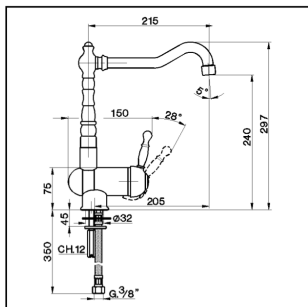

Fregadero monomando abatible ARCANA ROYAL_AY001530

cisal

AY 00153

- Monocomando livello
- Single lever sink mixer
- Einhand-Spültischbatterie
- Mitigeur évier

bar	PORTATA BOCCA DI EROGAZIONE * SPOUT FLOW RATE DURCHFLOSS WANNENEINLAUF DEBIT BEC DEVERSEUR l/min.
0.5	5
1	7
2	10
3	12
4	14
5	15.5

NR.	DESCRIZIONE DESCRIPTION BESCHREIBUNG DESCRIPTION	N. CODICE CODE NO. WERKSNR. NR. CODE	NR.	DESCRIZIONE DESCRIPTION BESCHREIBUNG DESCRIPTION	N. CODICE CODE NO. WERKSNR. NR. CODE	NR.	DESCRIZIONE DESCRIPTION BESCHREIBUNG DESCRIPTION	N. CODICE CODE NO. WERKSNR. NR. CODE
1	Canna alta "RE" per monocomando Spout "RE" for single lever mixer Auslauf-Rohr-U-"RE" 1/EHM Bec "RE" pour mitigeur	ZZ 93027 0	5	Leva monocomando "AY" Lever "AY" Hebel "AY" Levier "AY"	ZZ 90370 0			
1-1	Aeratore M.22x1 IA Cascade Mousseur M.22x1 IA Cascade Perlator M.22x1 IA Cascade Mousseur M.22x1 IA Cascade	ZZ 93345 0	5-1	Placchetta per leva "AY" Cap for lever "AY" Abdeckkappe 1/Hebel "AY" Plaquelette levier "AY"	ZZ 93048 0			
1-2	Cartuccia per aeratore M. 22x1 Cascade Mousseur cartridge M.22x1 Cascade Kart. 1/Perlator M.22x1 Cascade Cartouche x mousseur M.22x1 Cascade	ZZ 93339 0	5-2	Vite M.4,5x15 tb. tc. Screw M.4,5x15 Schraube M.4,5x15 Vis M.4,5x15	ZZ 92641 0			
2	Cartuccia monocomando piccola Mixing valve - small size Kartusche Cartouche mitigeurs	ZZ 92909 0	6	Set installazione monocomando monotoro Installation set single hole Befestigungsset Set installation	ZZ 92851 0			
3	Calotta bloccaggio cartuccia piccola Nut for mixing valve-small Mutter 1/Kartusche Ecrou pour cartouche	ZZ 92603 0	6-1	Guarnizione fibra 3/8" Gasket rubber 3/8" Fiberring 3/8" Joint en fibre 3/8"	ZZ 92696 0			
4	Copricartuccia con ideogrammi Escalcheon cartridge with ideogram Abdeckkappe mit Ideogramm Couvre-cartouche avec ideogramme	ZZ 92716 0	7	Flessibile M.11x1 3/8" F.L.365 Flex M.11x1 3/8" L.365 Anschluss Schlauch M.11x1 3/8" L.365 Flex M.11x1 3/8" L.365	ZZ 92842 0			