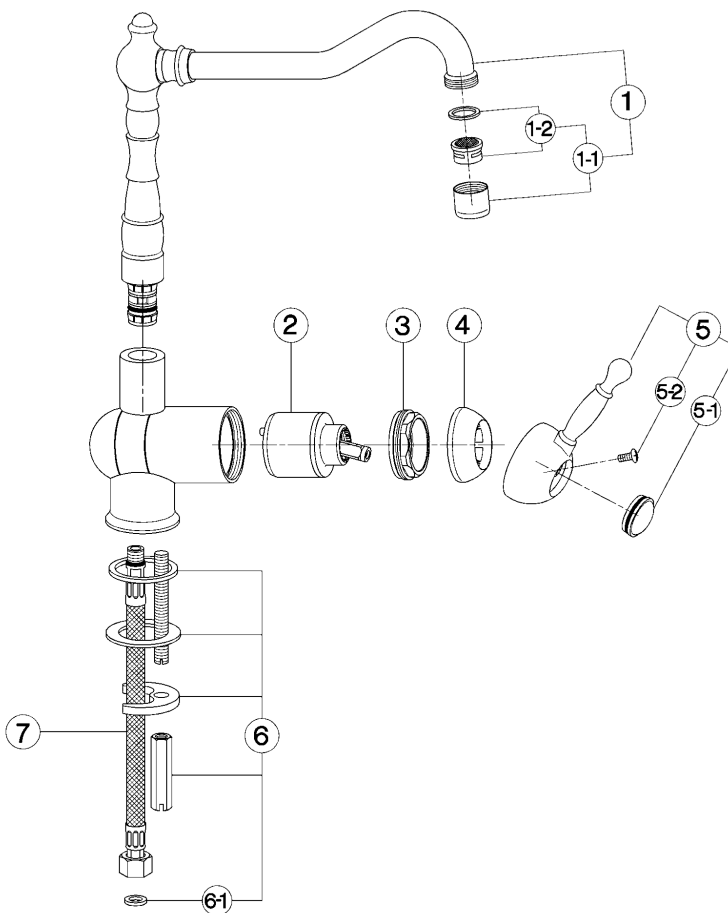

Fregadero monomando abatible ARCANA ROYAL_AY001530

cisal

AY 00153

- Monocomando livello
- Single lever sink mixer
- Einhand-Spültischbatterie
- Mitigeur évier

bar	PORTATA BOCCA DI EROGAZIONE * SPOUT FLOW RATE DURCHFLOSS WANNENEINLAUF DEBIT BEC DEVERSEUR l/min.
0.5	5
1	7
2	10
3	12
4	14
5	15.5

NR.	DESCRIZIONE DESCRIPTION BESCHREIBUNG DESCRIPTION	N. CODICE CODE NO. WERKSNR. NR. CODE	NR.	DESCRIZIONE DESCRIPTION BESCHREIBUNG DESCRIPTION	N. CODICE CODE NO. WERKSNR. NR. CODE	NR.	DESCRIZIONE DESCRIPTION BESCHREIBUNG DESCRIPTION	N. CODICE CODE NO. WERKSNR. NR. CODE
1	Canna alta "RE" per monocomando Spout "RE" for single lever mixer Auslauf-Rohr-U-"RE" 1/EHM Bec "RE" pour mitigeur	ZZ 93027 0	5	Leva monocomando "AY" Lever "AY" Hebel "AY" Levier "AY"	ZZ 90370 0			
1-1	Aeratore M.22x1 IA Cascade Mousseur M.22x1 IA Cascade Perlator M.22x1 IA Cascade Mousseur M.22x1 IA Cascade	ZZ 93345 0	5-1	Placchetta per leva "AY" Cap for lever "AY" Abdeckkappe 1/Hebel "AY" Plaquelette levier "AY"	ZZ 93048 0			
1-2	Cartuccia per aeratore M. 22x1 Cascade Mousseur cartridge M.22x1 Cascade Kart. 1/Perlator M.22x1 Cascade Cartouche x mousseur M.22x1 Cascade	ZZ 93339 0	5-2	Vite M.4,5x15 tb. tc. Screw M.4,5x15 Schraube M.4,5x15 Vis M.4,5x15	ZZ 92641 0			
2	Cartuccia monocomando piccola Mixing valve - small size Kartusche Cartouche mitigeurs	ZZ 92909 0	6	Set installazione monocomando monotoro Installation set single hole Befestigungsset Set installation	ZZ 92851 0			
3	Calotta bloccaggio cartuccia piccola Nut for mixing valve-small Mutter 1/Kartusche Ecrou pour cartouche	ZZ 92603 0	6-1	Guarnizione fibra 3/8" Gasket rubber 3/8" Fiberring 3/8" Joint en fibre 3/8"	ZZ 92696 0			
4	Copricartuccia con ideogrammi Escalcheon cartridge with ideogram Abdeckkappe mit Ideogramm Couvre-cartouche avec ideogramme	ZZ 92716 0	7	Flessibile M.11x1 3/8" F.L.365 Flex M.11x1 3/8" L.365 Anschluss Schlauch M.11x1 3/8" L.365 Flex M.11x1 3/8" L.365	ZZ 92842 0			