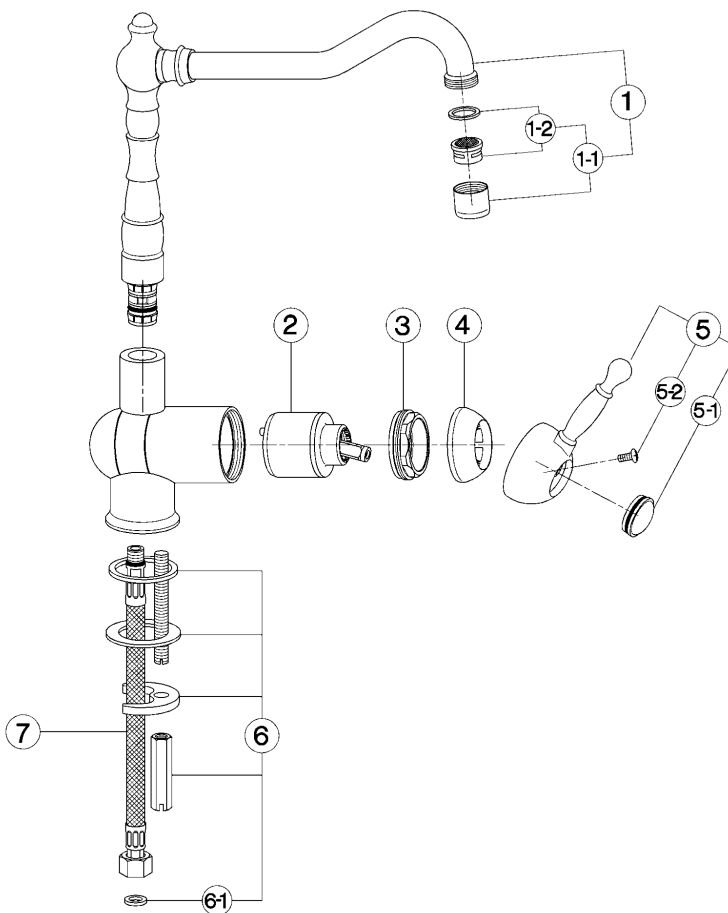

CARACTERÍSTICAS

Recambio Cartucho **ZZ92909000**

Cartucho Monomando 43 mm

Fregadero monomando abatible ARCANA ROYAL_AY001530

cisal

AY 00153

- Monocomando livello
- Single lever sink mixer
- Einhand-Spültischbatterie
- Mitigeur évier

NR.	DESCRIZIONE DESCRIPTION BESCHREIBUNG DESCRIPTION	N. CODICE CODE NO. WERKSNR. NR. CODE	NR.	DESCRIZIONE DESCRIPTION BESCHREIBUNG DESCRIPTION	N. CODICE CODE NO. WERKSNR. NR. CODE	NR.	DESCRIZIONE DESCRIPTION BESCHREIBUNG DESCRIPTION	N. CODICE CODE NO. WERKSNR. NR. CODE
1	Canna alta "RE" per monocomando Spout "RE" for single lever mixer Auslauf-Rohr-U-"RE" 1/EHM Bec "RE" pour mitigeur	ZZ 93027 0	5	Leva monocomando "AY" Lever "AY" Hebel "AY" Levier "AY"	ZZ 90370 0			
1-1	Aeratore M.22x1 IA Cascade Mousseur M.22x1 IA Cascade Perlator M.22x1 IA Cascade Mousseur M.22x1 IA Cascade	ZZ 93345 0	5-1	Placchetta per leva "AY" Cap for lever "AY" Abdeckkappe 1/Hebel "AY" Plaquelette levier "AY"	ZZ 93048 0			
1-2	Cartuccia per aeratore M. 22x1 Cascade Mousseur cartridge M.22x1 Cascade Kart. 1/Perlator M.22x1 Cascade Cartouche x mousseur M.22x1 Cascade	ZZ 93339 0	5-2	Vite M.4,5x15 lb. tc. Screw M.4,5x15 Schraube M.4,5x15 Vis M.4,5x15	ZZ 92641 0			
2	Cartuccia monocomando piccola Mixing valve - small size Kartusche Cartouche mitigeurs	ZZ 92909 0	6	Set installazione monocomando monotoro Installation set single hole Befestigungsset Set installation	ZZ 92851 0			
3	Calotta bloccaggio cartuccia piccola Nut for mixing valve-small Mutter 1/Kartusche Ecrou pour cartouche	ZZ 92603 0	6-1	Guarnizione fibra 3/8" Gasket rubber 3/8" Fiberdichtung 3/8" Joint en fibre 3/8"	ZZ 92696 0			
4	Copricartuccia con ideogrammi Escalcheon cartridge with ideogram Abdeckkappe mit Ideogramm Couvre-cartouche avec ideogramme	ZZ 92716 0	7	Flessibile M.11x1 3/8" F.L.365 Flex M.11x1 3/8" L.365 Anschlussschlauch M.11x1 3/8" L.365 Flex M.11x1 3/8" L.365	ZZ 92842 0			