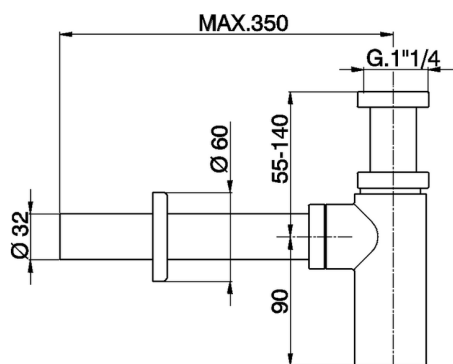

Sifón minimalista 1" 1/4 COMPLEMENTOS_ZA004042

MODELO **ZA004042**

Sifón minimalista 1" 1/4

ACABADOS DISPONIBLES

- **21** 21 Cromo
- **24** 24 Oro
- **2A** 2A Níquel Satinado Cepillado
- **40** 40 Negro Mate
- **4Q** 4Q Blanco Mate

CARACTERÍSTICAS

2024-12-22