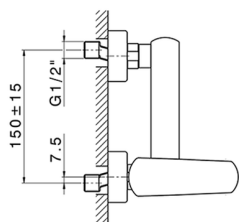

## Ducha monomando ROADSTER ACCENT\_RA000440

MODELO **RA000440**

Ducha monomando, sin conjunto ducha, conexión para flexible 1/2" M

### CARACTERÍSTICAS

Recambio Cartucho **ZZ96799000**

**Cartucho Monomando 35 mm**