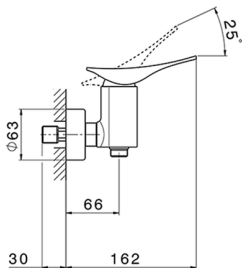

## Ducha monomando ROADSTER ACCENT\_RA000440

MODELO **RA000440**

Ducha monomando, sin conjunto ducha, conexión para flexible 1/2" M

### CARACTERÍSTICAS

Recambio Cartucho **ZZ96799000**

**Cartucho Monomando 35 mm**