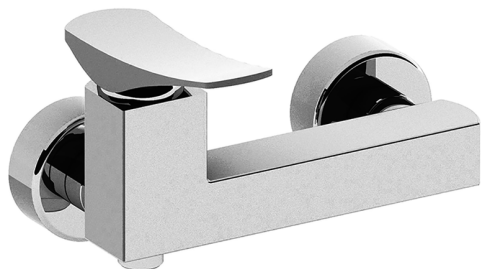

## Ducha monomando ROADSTER ACCENT\_RA000440

MODELO **RA000440**

Ducha monomando, sin conjunto ducha, conexión para flexible 1/2" M

### ACABADOS DISPONIBLES

-  **21** 21 Cromo
-  **2B** 2B Niquel Brillo
-  **2F** 2F Niquel Cepillado
-  **2Q** 2Q Black Titanium
-  **40** 40 Negro Mate
-  **4Q** 4Q Blanco Mate

### CARACTERÍSTICAS

Recambio Cartucho **ZZ96799000**

**Cartucho Monomando 35 mm**