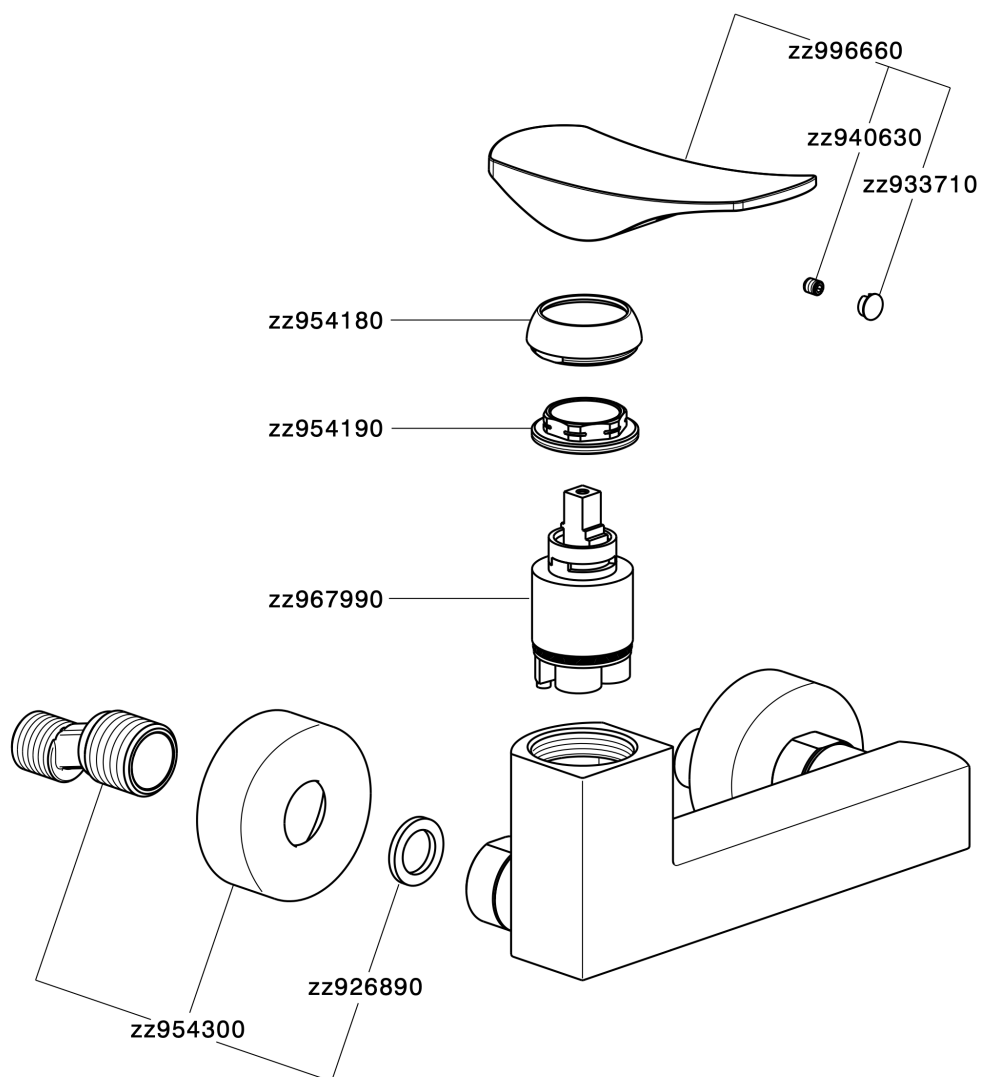

Ducha monomando ROADSTER ACCENT_RA000440

RA000440

<https://es.cisal.it/ducha-monomando-roadster-accent-ra000440>

2026-06-19