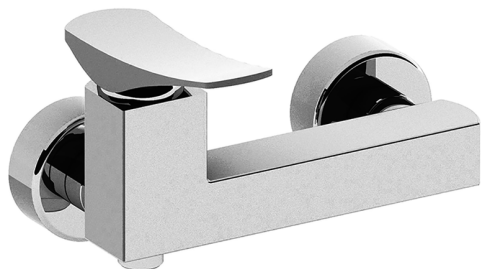

Ducha monomando ROADSTER ACCENT_RA000440

MODELO **RA000440**

Ducha monomando, sin conjunto ducha, conexión para flexible 1/2" M

ACABADOS DISPONIBLES

-  **21** 21 Cromo
-  **2B** 2B Niquel Brillo
-  **2F** 2F Niquel Cepillado
-  **2Q** 2Q Black Titanium
-  **40** 40 Negro Mate
-  **4Q** 4Q Blanco Mate

CARACTERÍSTICAS

Recambio Cartucho **ZZ96799000**

Cartucho Monomando 35 mm

Ducha monomando ROADSTER ACCENT_RA000440

RA000440

<https://es.cisal.it/ducha-monomando-roadster-accent-ra000440>

2026-06-19