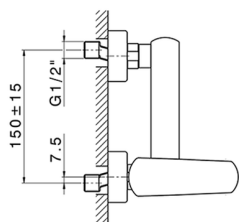

Ducha monomando ROADSTER ACCENT_RA000440

MODELO **RA000440**

Ducha monomando, sin conjunto ducha, conexión para flexible 1/2" M

ACABADOS DISPONIBLES

-  **21** 21 Cromo
-  **2B** 2B Niquel Brillo
-  **2F** 2F Niquel Cepillado
-  **2Q** 2Q Black Titanium
-  **40** 40 Negro Mate
-  **4Q** 4Q Blanco Mate

CARACTERÍSTICAS

Recambio Cartucho **ZZ96799000**

Cartucho Monomando 35 mm

Ducha monomando ROADSTER ACCENT_RA000440

RA000440

<https://es.cisal.it/ducha-monomando-roadster-accent-ra000440>

2026-06-19