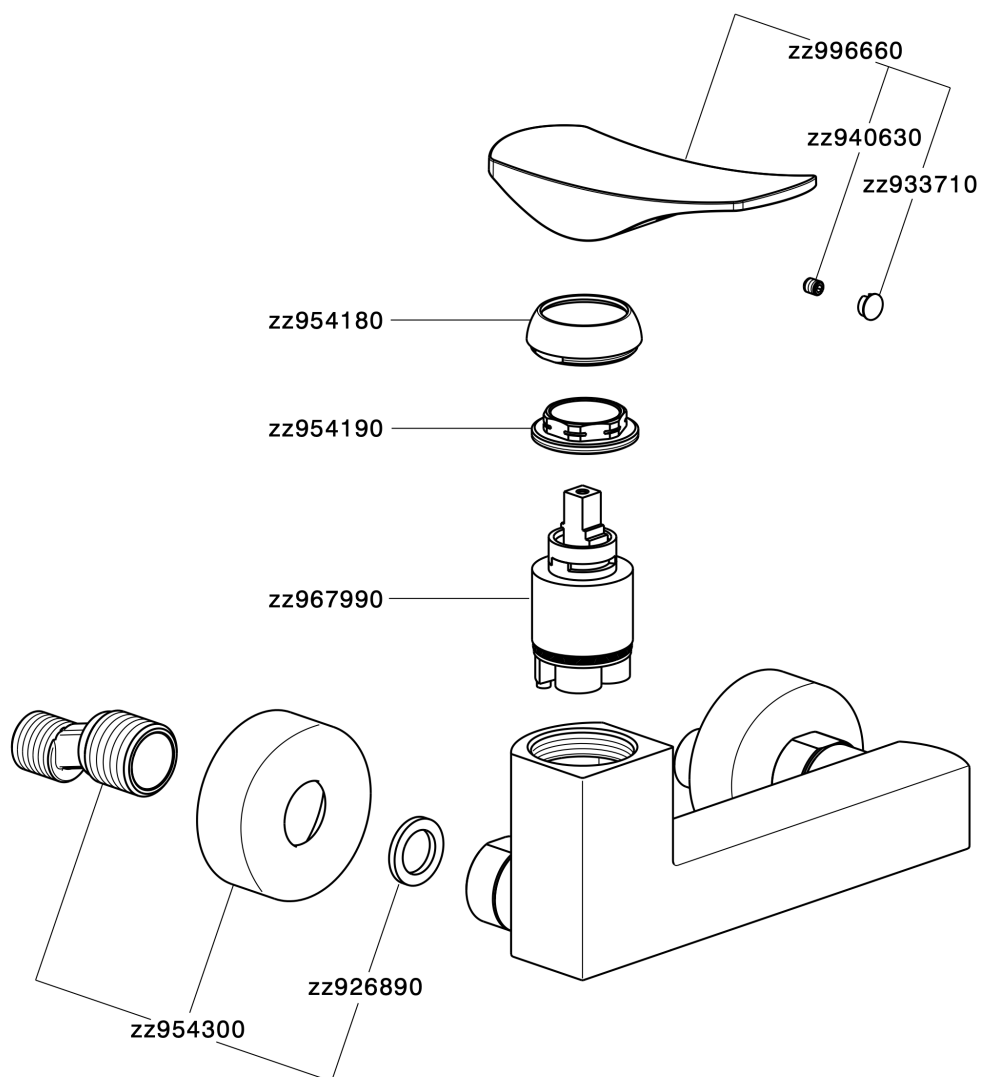

Ducha monomando ROADSTER ACCENT_RA000440

MODELO **RA000440**

Ducha monomando, sin conjunto ducha, conexión para flexible 1/2" M

ACABADOS DISPONIBLES

-  **21** 21 Cromo
-  **2B** 2B Niquel Brillo
-  **2F** 2F Niquel Cepillado
-  **2Q** 2Q Black Titanium
-  **40** 40 Negro Mate
-  **4Q** 4Q Blanco Mate

CARACTERÍSTICAS

Recambio Cartucho **ZZ96799000**

Cartucho Monomando 35 mm

Ducha monomando ROADSTER ACCENT_RA000440

RA000440

<https://es.cisal.it/ducha-monomando-roadster-accent-ra000440>

2026-06-19