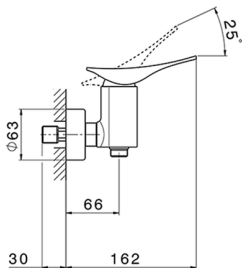

Ducha monomando ROADSTER ACCENT_RA000440

MODELO **RA000440**

Ducha monomando, sin conjunto ducha, conexión para flexible 1/2" M

ACABADOS DISPONIBLES

-  **21** 21 Cromo
-  **2B** 2B Niquel Brillo
-  **2F** 2F Niquel Cepillado
-  **2Q** 2Q Black Titanium
-  **40** 40 Negro Mate
-  **4Q** 4Q Blanco Mate

CARACTERÍSTICAS

Recambio Cartucho **ZZ96799000**

Cartucho Monomando 35 mm

Ducha monomando ROADSTER ACCENT_RA000440

RA000440

<https://es.cisal.it/ducha-monomando-roadster-accent-ra000440>

2026-06-19