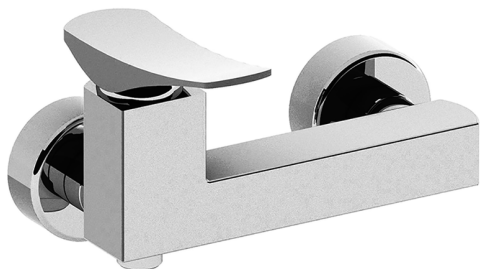

Ducha monomando ROADSTER ACCENT_RA000440

MODELO **RA000440**

Ducha monomando, sin conjunto ducha, conexión para flexible 1/2" M

ACABADOS DISPONIBLES

-  **21** 21 Cromo
-  **2B** 2B Niquel Brillo
-  **2F** 2F Niquel Cepillado
-  **2Q** 2Q Black Titanium
-  **40** 40 Negro Mate
-  **4Q** 4Q Blanco Mate

CARACTERÍSTICAS

Recambio Cartucho **ZZ96799000**

Cartucho Monomando 35 mm

Ducha monomando ROADSTER ACCENT_RA000440

RA000440

<https://es.cisal.it/ducha-monomando-roadster-accent-ra000440>

2026-05-03