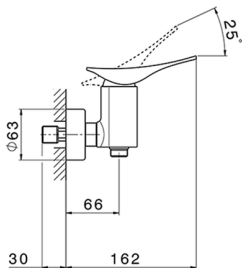

Ducha monomando ROADSTER ACCENT_RA000440

MODELO **RA000440**

Ducha monomando, sin conjunto ducha, conexión para flexible 1/2" M

ACABADOS DISPONIBLES

-  **21** 21 Cromo
-  **2B** 2B Niquel Brillo
-  **2F** 2F Niquel Cepillado
-  **2Q** 2Q Black Titanium
-  **40** 40 Negro Mate
-  **4Q** 4Q Blanco Mate

CARACTERÍSTICAS

Recambio Cartucho **ZZ96799000**

Cartucho Monomando 35 mm

Ducha monomando ROADSTER ACCENT_RA000440

RA000440

<https://es.cisal.it/ducha-monomando-roadster-accent-ra000440>

2026-05-03