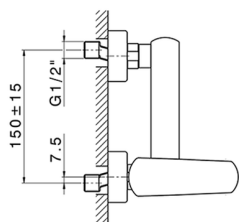

Ducha monomando ROADSTER ACCENT_RA000440

MODELO **RA000440**

Ducha monomando, sin conjunto ducha, conexión para flexible 1/2" M

ACABADOS DISPONIBLES

-  **21** 21 Cromo
-  **2B** 2B Niquel Brillo
-  **2F** 2F Niquel Cepillado
-  **2Q** 2Q Black Titanium
-  **40** 40 Negro Mate
-  **4Q** 4Q Blanco Mate

CARACTERÍSTICAS

Recambio Cartucho **ZZ96799000**

Cartucho Monomando 35 mm

Ducha monomando ROADSTER ACCENT_RA000440

RA000440

<https://es.cisal.it/ducha-monomando-roadster-accent-ra000440>

2026-05-03