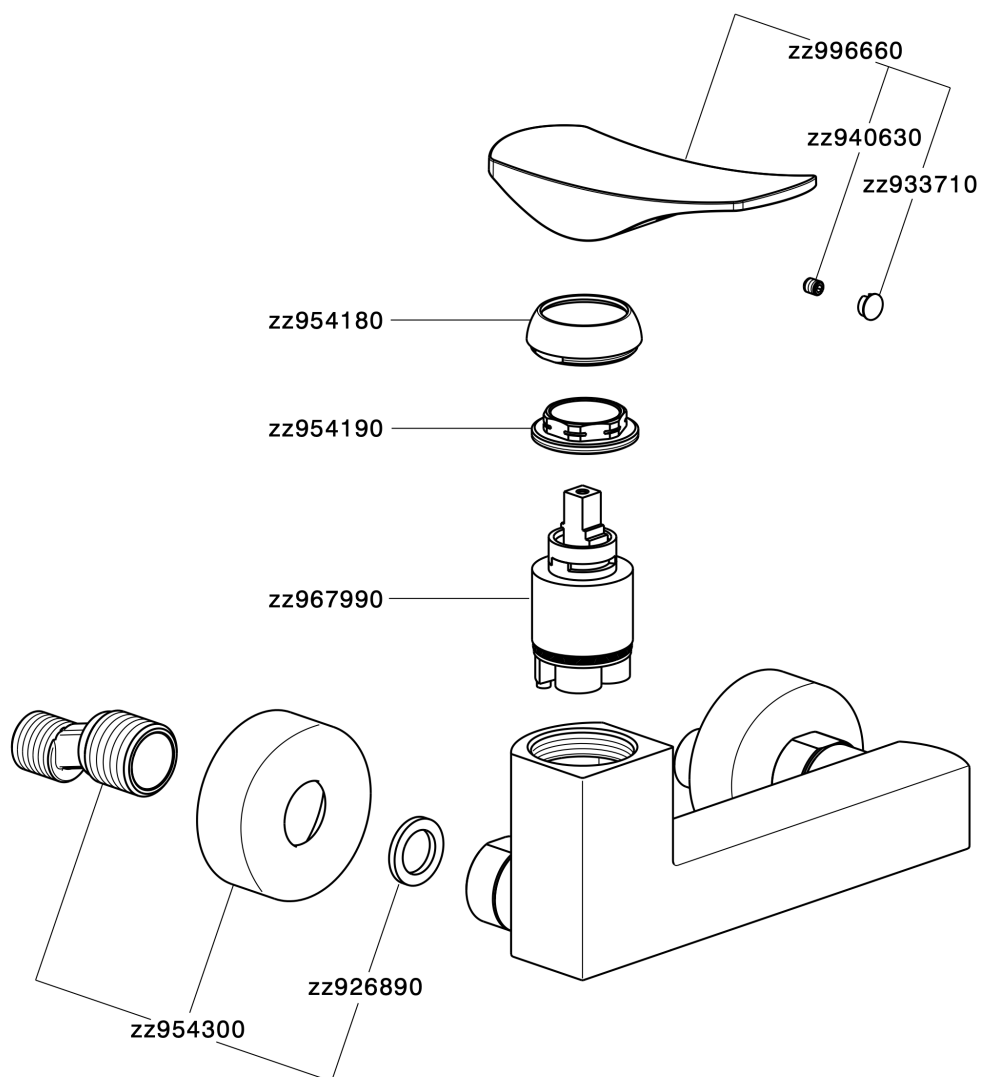

Ducha monomando ROADSTER ACCENT_RA000440

MODELO **RA000440**

Ducha monomando, sin conjunto ducha, conexión para flexible 1/2" M

ACABADOS DISPONIBLES

-  **21** 21 Cromo
-  **2B** 2B Niquel Brillo
-  **2F** 2F Niquel Cepillado
-  **2Q** 2Q Black Titanium
-  **40** 40 Negro Mate
-  **4Q** 4Q Blanco Mate

CARACTERÍSTICAS

Recambio Cartucho **ZZ96799000**

Cartucho Monomando 35 mm

Ducha monomando ROADSTER ACCENT_RA000440

RA000440

<https://es.cisal.it/ducha-monomando-roadster-accent-ra000440>

2026-05-03