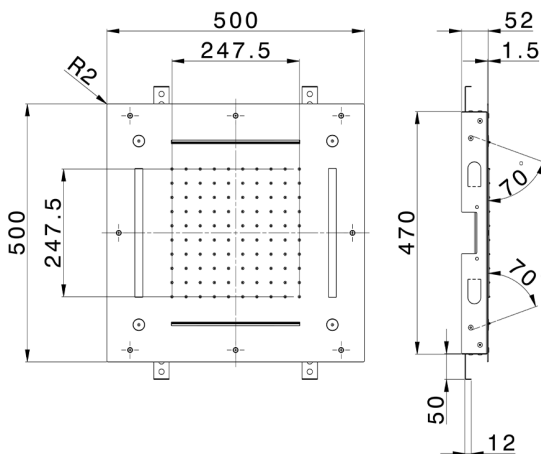

Rociador de techo con cromoterapia 500x500 mm WELLNESS_ZS0C0095

MODELO **ZS0C0095**

Rociador de techo con cromoterapia 500x500 mm, funciones lluvia, nebulizador, funciones 2 cascadas, cromoterapia, con teclado empotrado incluido, acero inoxidable AISI 304

ACABADOS DISPONIBLES

-  **40** 40 Negro Mate
-  **4Q** 4Q Blanco Mate
-  **5G** 5G Oro Rosa
-  **D1** D1 Inox Cepillado
-  **D2** D2 Inox brillo

CARACTERÍSTICAS

2024-11-15