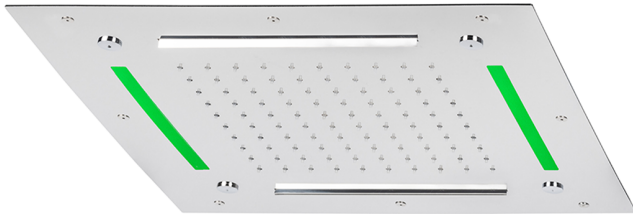

Rociador de techo con cromoterapia 500x500 mm WELLNESS_ZS0C0095

MODELO **ZS0C0095**

Rociador de techo con cromoterapia 500x500 mm, funciones lluvia, nebulizador, funciones 2 cascadas, cromoterapia, con teclado empotrado incluido, acero inoxidable AISI 304

ACABADOS DISPONIBLES

-  **40** 40 Negro Mate
-  **4Q** 4Q Blanco Mate
-  **5G** 5G Oro Rosa
-  **D1** D1 Inox Cepillado
-  **D2** D2 Inox brillo

CARACTERÍSTICAS

2024-11-15