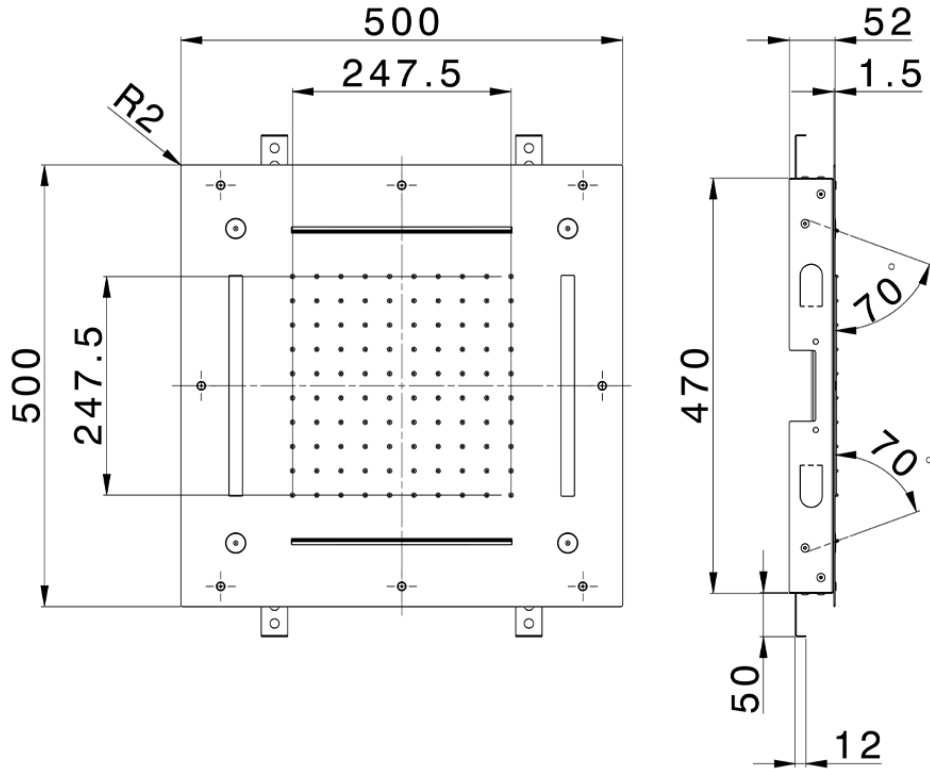

Rociador de techo con cromoterapia 500x500 mm WELLNESS_ZS0C0095

ZS0C0095

<https://es.cisal.it/rociador-de-techo-con-cromoterapia-500x500-mm-wellness-zs0c0095>

2024-11-15