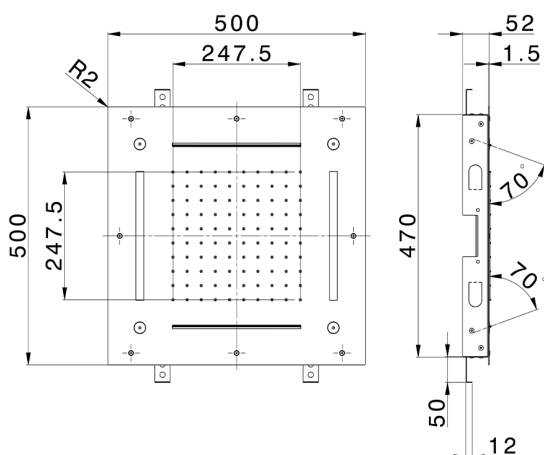

Rociador de techo con cromoterapia 500x500 mm WELLNESS_ZS0C0095

MODELO **ZS0C0095**

Rociador de techo con cromoterapia 500x500 mm, funciones lluvia, nebulizador, funciones 2 cascadas, cromoterapia, con teclado empotrado incluido, acero inoxidable AISI 304

ACABADOS DISPONIBLES

-  **40** 40 Negro Mate
-  **4Q** 4Q Blanco Mate
-  **5G** 5G Oro Rosa
-  **D1** D1 Inox Cepillado
-  **D2** D2 Inox brillo

CARACTERÍSTICAS

2024-11-15