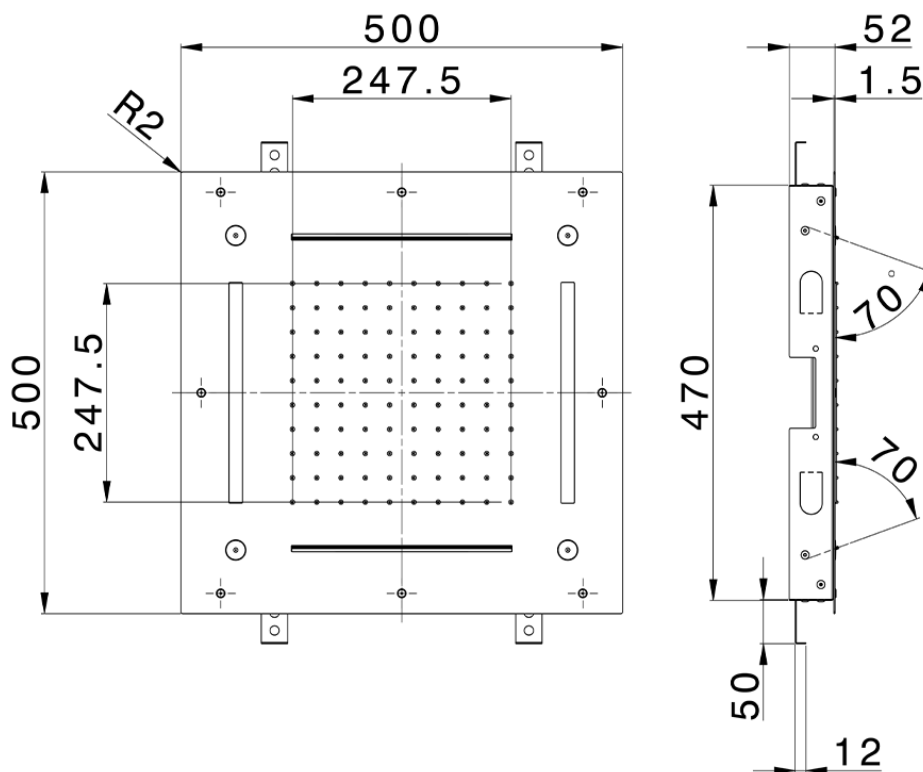

Rociador de techo con cromoterapia 500x500 mm WELLNESS_ZS0C0095

ZS0C0095

<https://es.cisal.it/rociador-de-techo-con-cromoterapia-500x500-mm-wellness-zs0c0095>

2024-11-15