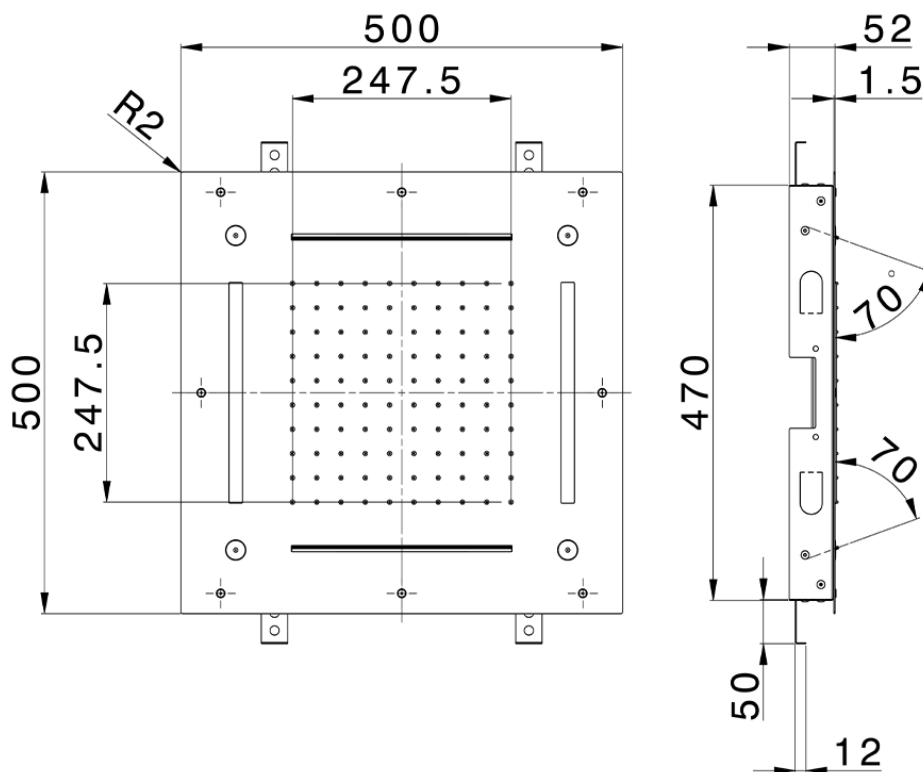

**Rociador de techo con cromoterapia 500x500 mm WELLNESS\_ZS0C0095**

ZS0C0095

<https://es.cisal.it/rociador-de-techo-con-cromoterapia-500x500-mm-wellness-zs0c0095>

2024-11-15