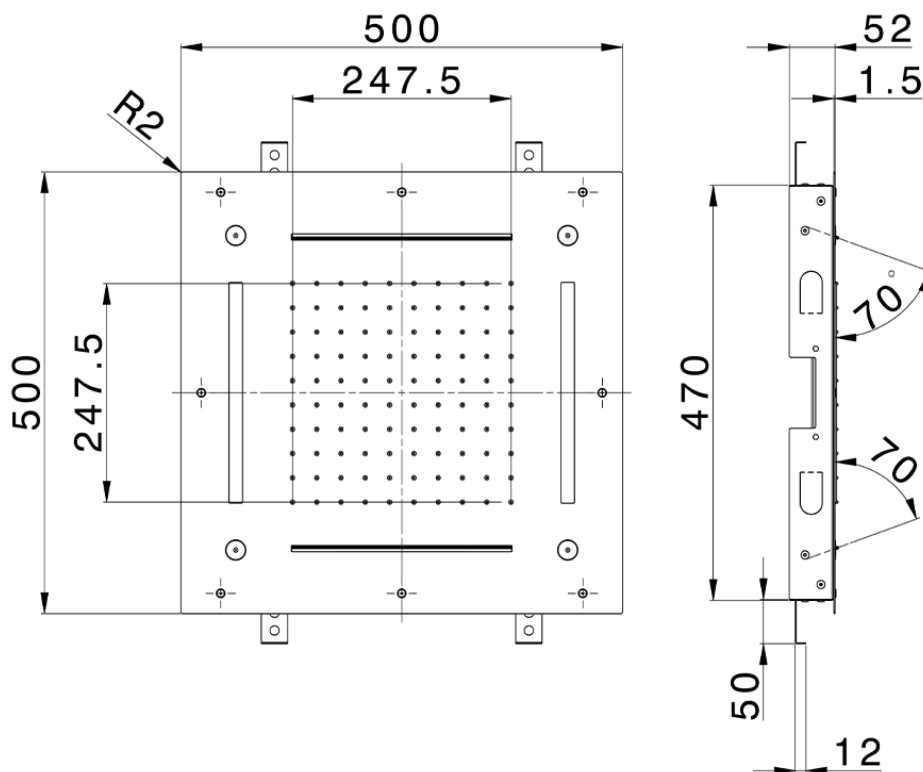

Rociador de techo con cromoterapia 500x500 mm WELLNESS_ZS0C0095

ZS0C0095

<https://es.cisal.it/rociador-de-techo-con-cromoterapia-500x500-mm-wellness-zs0c0095>

2024-11-23