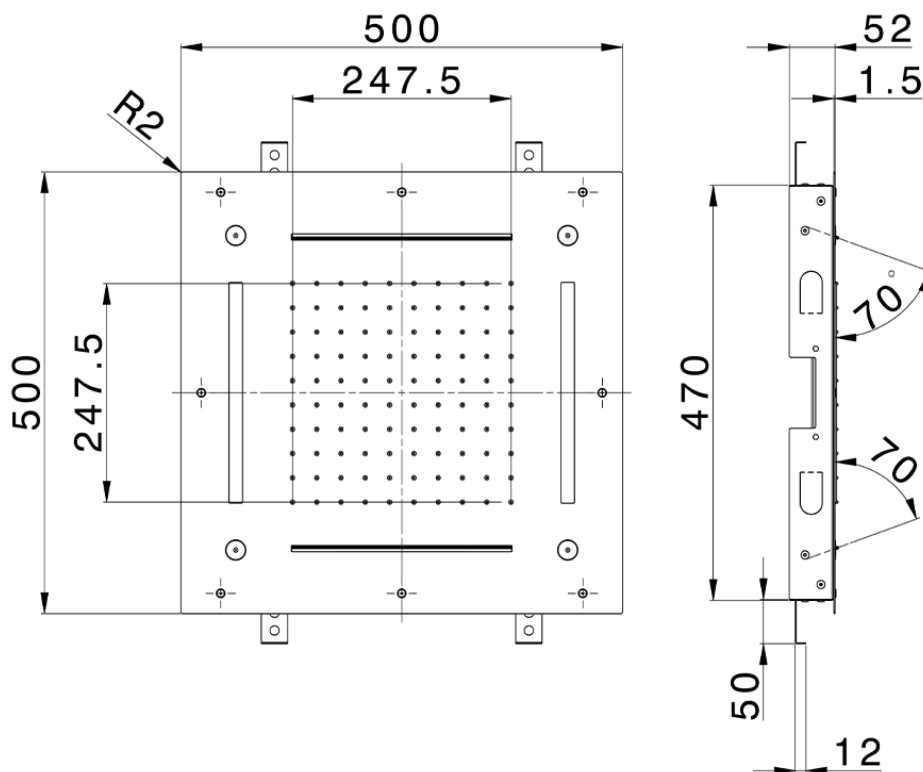

Rociador de techo con cromoterapia 500x500 mm WELLNESS_ZS0C0095

ZS0C0095

<https://es.cisal.it/rociador-de-techo-con-cromoterapia-500x500-mm-wellness-zs0c0095>

2024-11-14