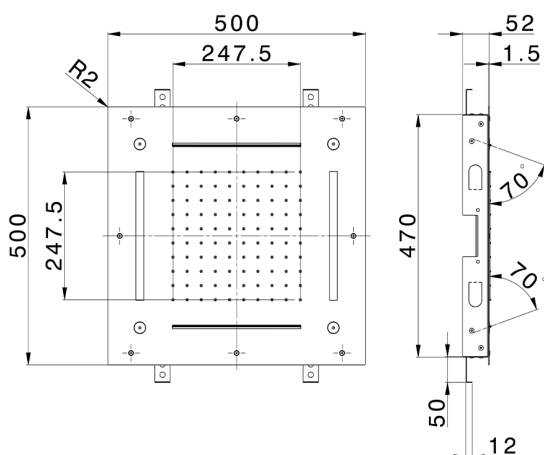

## Rociador de techo con cromoterapia 500x500 mm WELLNESS\_ZS0C0095

MODELO **ZS0C0095**

Rociador de techo con cromoterapia 500x500 mm, funciones lluvia, nebulizador, funciones 2 cascadas, cromoterapia, con teclado empotrado incluido, acero inoxidable AISI 304