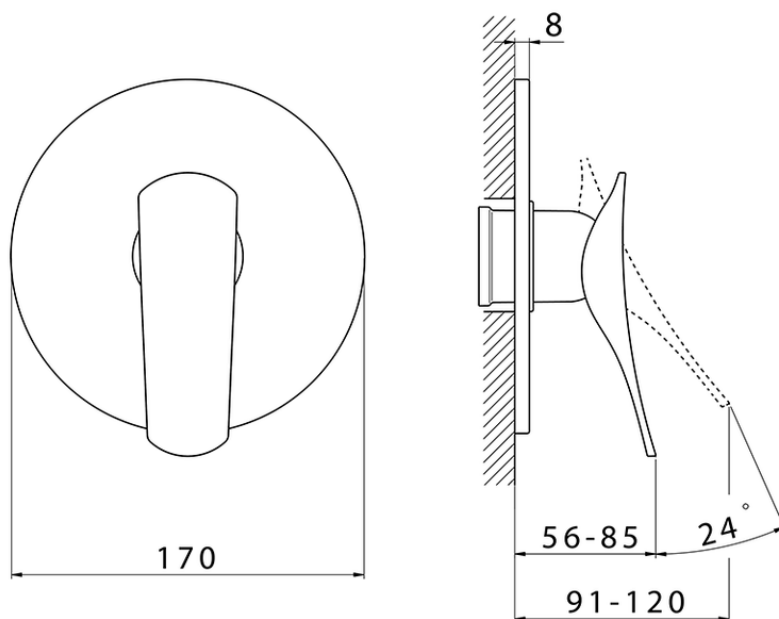

## Parte externa monomando ducha empotrada ROADSTER ACCENT\_RA003000

RA003000

<https://es.cisal.it/parte-externa-monomando-ducha-empotrada-roadster-accent-ra003000>

Piastra/Plate/Plaque/Platte/Placa

2-3mm: XX 27-47 YY 54-74

10mm: XX 16-40 YY 43-68

ZA005300

<https://es.cisal.it/parte-empotrada-monomando-ducha-empotrado-za005300>

2026-01-28