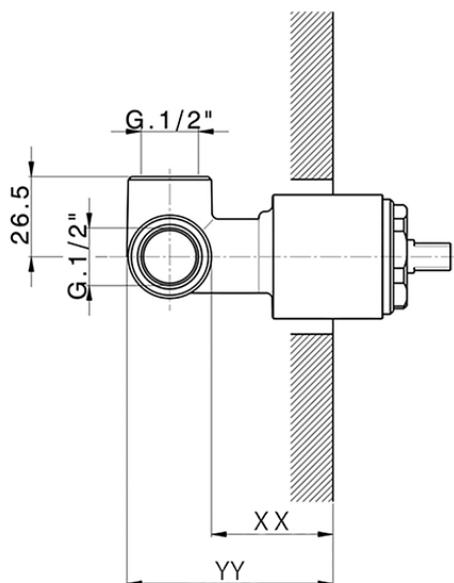

## Parte externa monomando ducha empotrada ROADSTER ACCENT\_RA003000

RA003000

<https://es.cisal.it/parte-externa-monomando-ducha-empotrada-roadster-accent-ra003000>

Piastra/Plate/Plaque/Platte/Placa

2-3mm: XX 27-47 YY 54-74

10mm: XX 16-40 YY 43-68

ZA005300

<https://es.cisal.it/parte-empotrada-monomando-ducha-empotrado-za005300>

2026-01-28