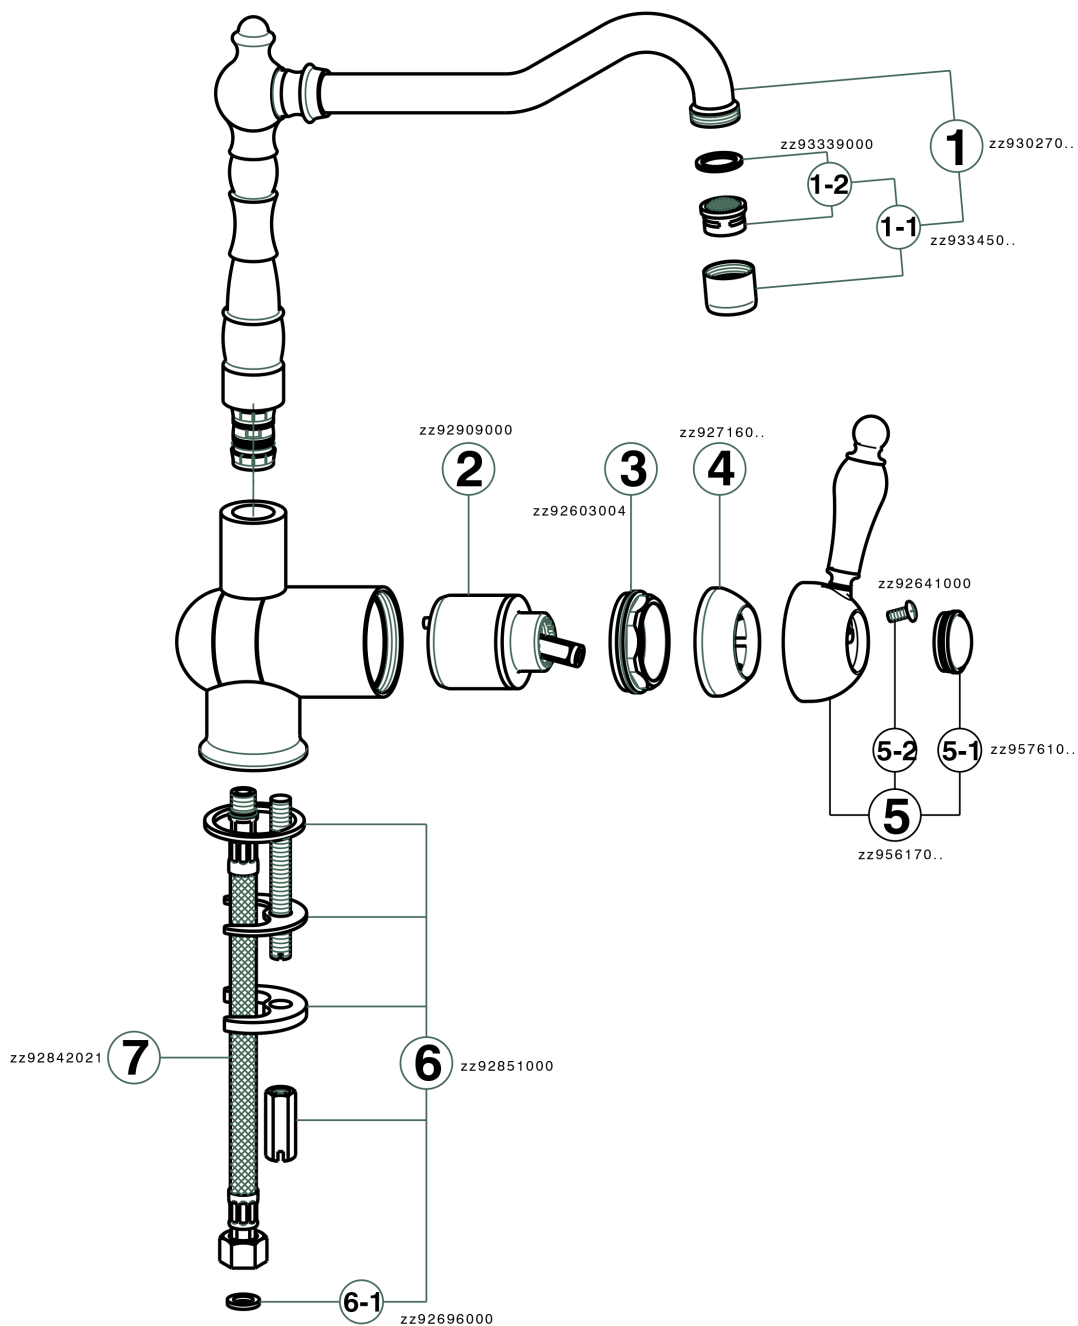

## Fregadero monomando abatible ARCANA EMPRESS\_EM001530

EM001530

<https://es.cisal.it/fregadero-monomando-abatible-arcana-empress-em001530>

2026-06-16