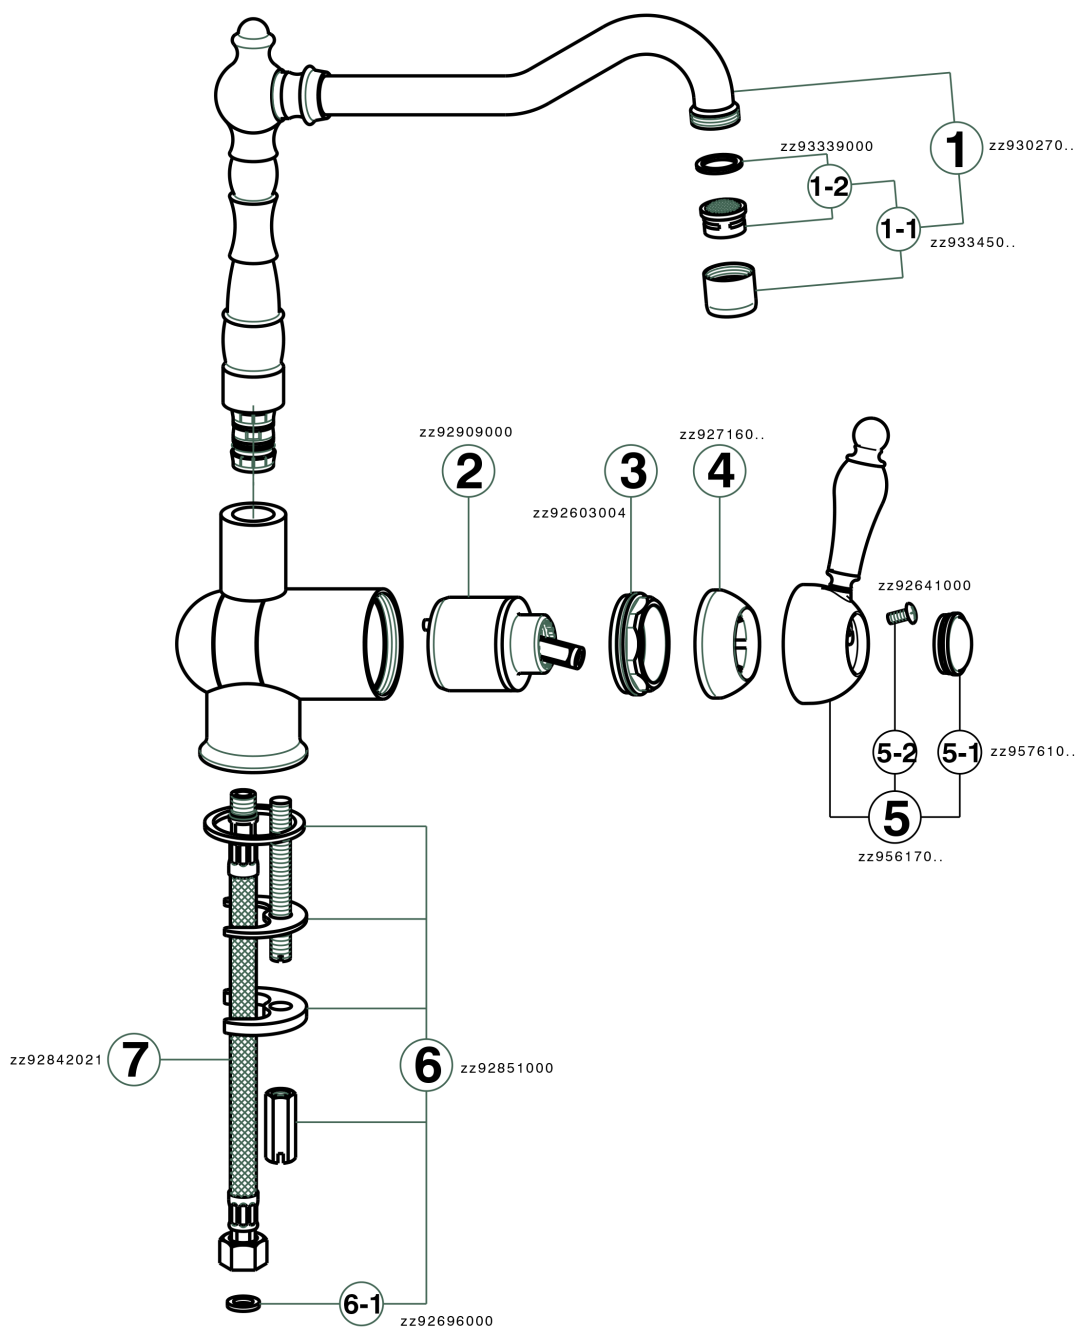

## Fregadero monomando abatible ARCANA EMPRESS\_EM001530

EM001530

<https://es.cisal.it/fregadero-monomando-abatible-arcana-empress-em001530>

2026-05-02