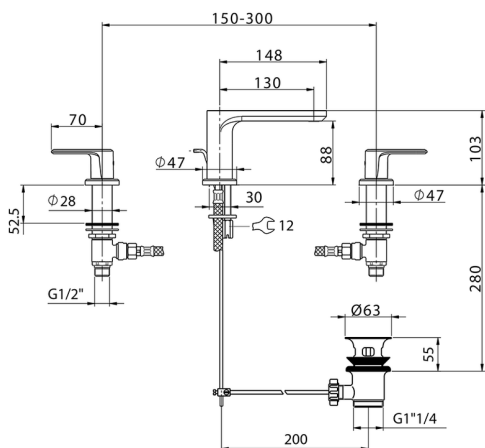

Lavabo 3 agujeros LINEAVIVA_LV001020

MODELO **LV001020**

Lavabo 3 agujeros, con desagüe automático 1" 1/4

ACABADOS DISPONIBLES

- **21** 21 Cromo
- **2B** 2B Níquel Brillo
- **2F** 2F Níquel Cepillado
- **40** 40 Negro Mate
- **4Q** 4Q Blanco Mate

CARACTERÍSTICAS

2024-12-22