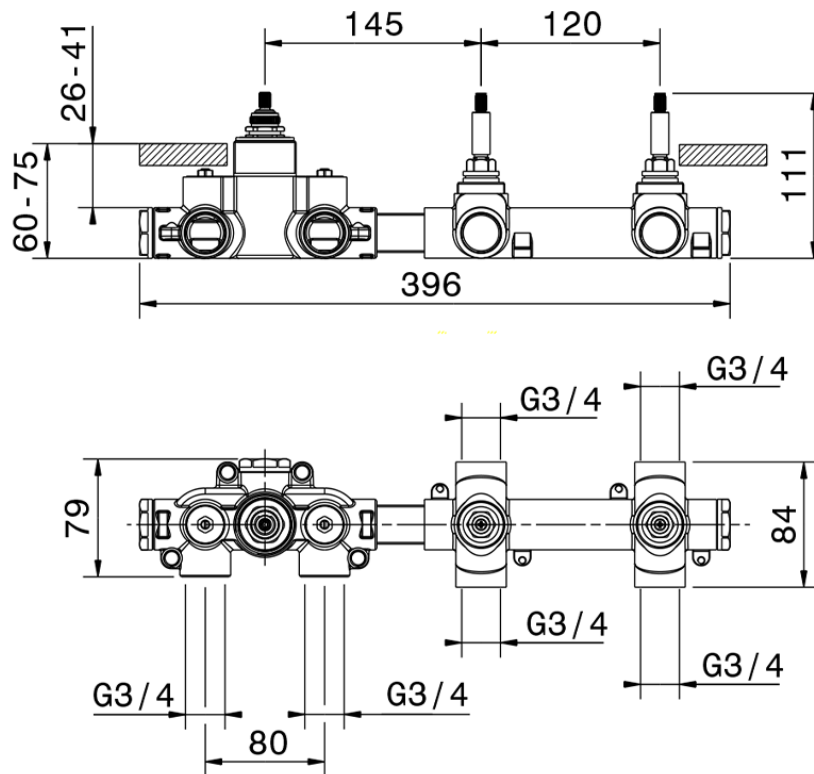

Parte externa termostático ducha 2 funciones WELLNESS_X300R200

X300R200

<https://es.cisal.it/parte-externa-termostatico-ducha-2-funciones-wellnessx300r200>

ZA00V200

<https://es.cisal.it/parte-empotrada-termostatico-ducha-2-funciones-empotradoza00v200>

ZA00R200

<https://es.cisal.it/parte-empotrada-termostatico-ducha-2-funciones-empotradoza00r200>

2024-09-19