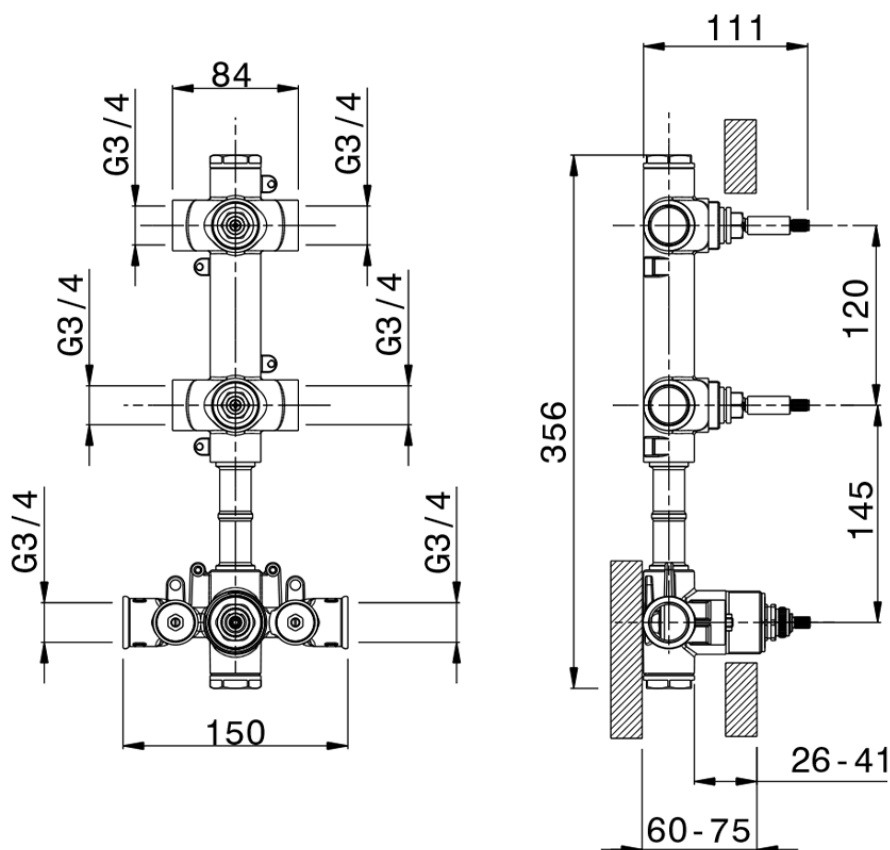

Parte externa termostático ducha 2 funciones WELLNESS_X300R200

X300R200

<https://es.cisal.it/parte-externa-termostatico-ducha-2-funciones-wellnessx300r200>

ZA00V200

<https://es.cisal.it/parte-empotrada-termostatico-ducha-2-funciones-empotradoza00v200>

ZA00R200

<https://es.cisal.it/parte-empotrada-termostatico-ducha-2-funciones-empotradoza00r200>

2024-09-19