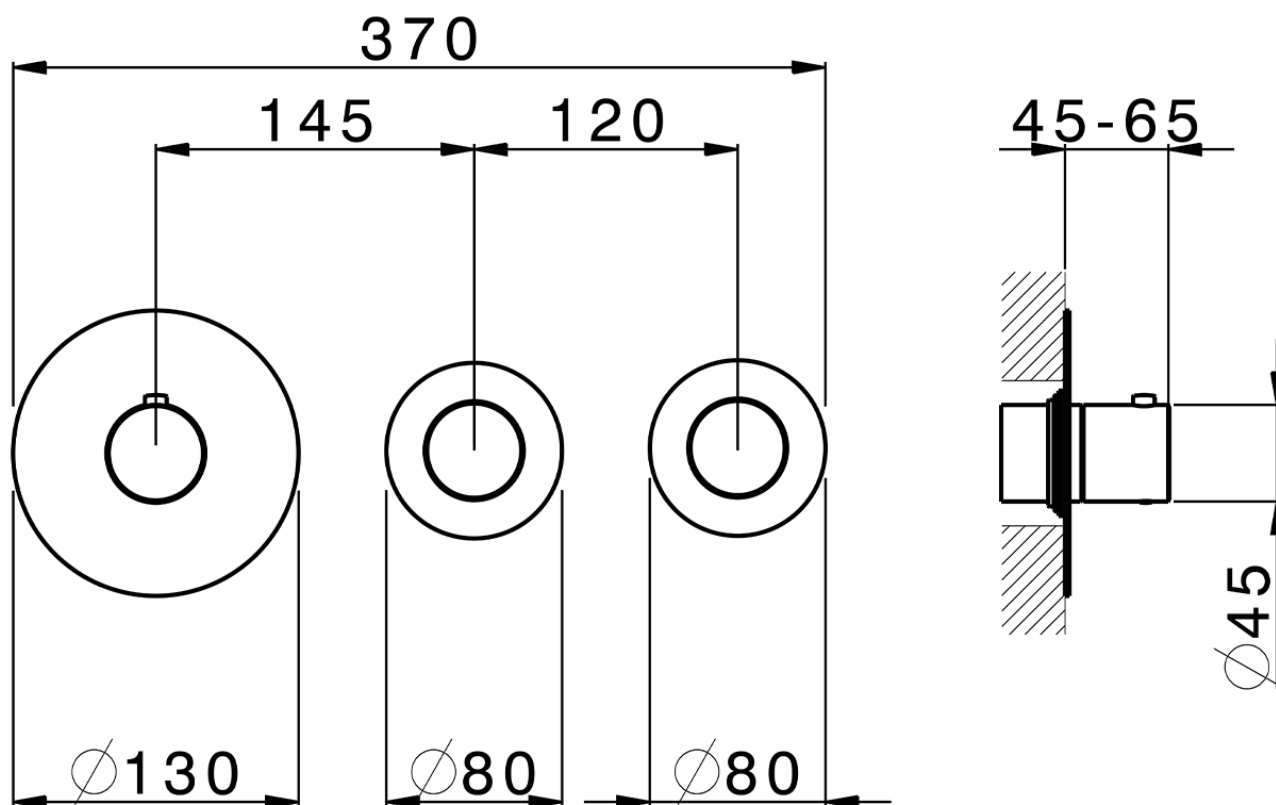

Parte externa termostático ducha 2 funciones WELLNESS_X300R200

X300R200

<https://es.cisal.it/parte-externa-termostatico-ducha-2-funciones-wellnessx300r200>

ZA00V200

<https://es.cisal.it/parte-empotrada-termostatico-ducha-2-funciones-empotradoza00v200>

ZA00R200

<https://es.cisal.it/parte-empotrada-termostatico-ducha-2-funciones-empotradoza00r200>

2024-09-19