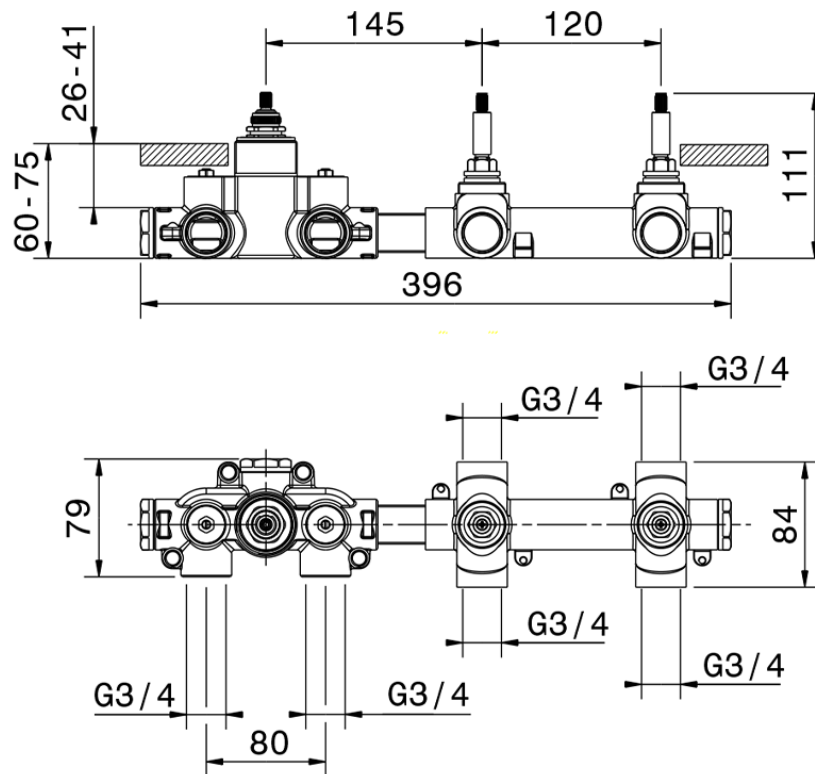

Parte externa termostático ducha 2 funciones WELLNESS_X300R200

X300R200

<https://es.cisal.it/parte-externa-termostatico-ducha-2-funciones-wellnessx300r200>

ZA00V200

<https://es.cisal.it/parte-empotrada-termostatico-ducha-2-funciones-empotradoza00v200>

ZA00R200

<https://es.cisal.it/parte-empotrada-termostatico-ducha-2-funciones-empotradoza00r200>

2024-09-19