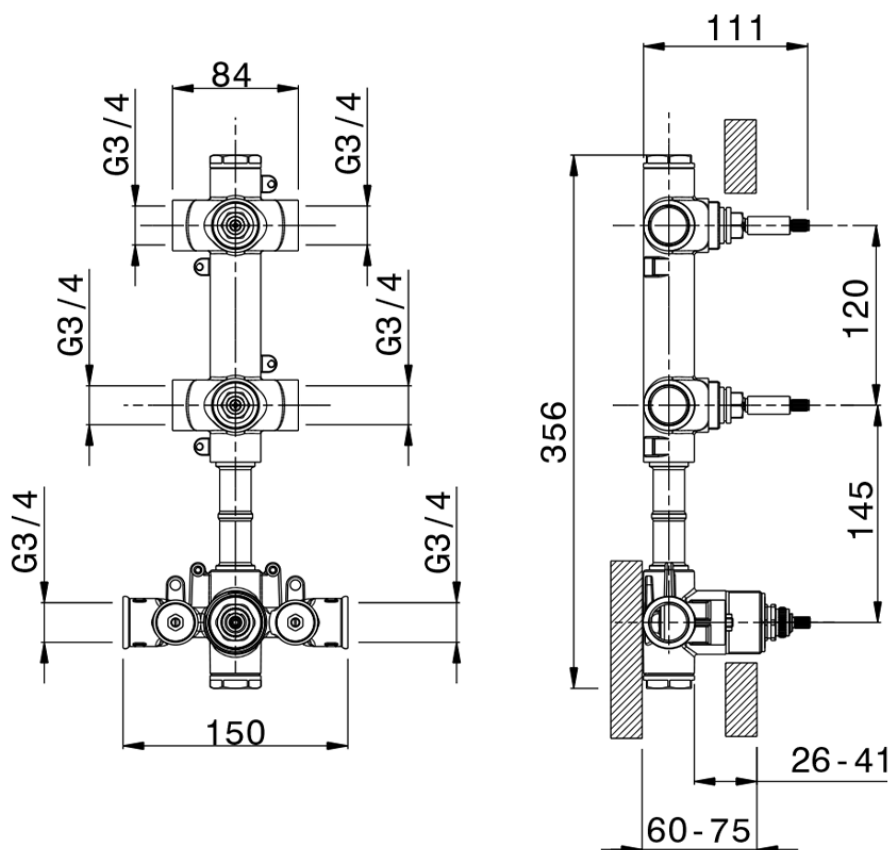

Parte externa termostático ducha 2 funciones WELLNESS_X300R200

X300R200

<https://es.cisal.it/parte-externa-termostatico-ducha-2-funciones-wellnessx300r200>

ZA00V200

<https://es.cisal.it/parte-empotrada-termostatico-ducha-2-funciones-empotradoza00v200>

ZA00R200

<https://es.cisal.it/parte-empotrada-termostatico-ducha-2-funciones-empotradoza00r200>

2024-09-19