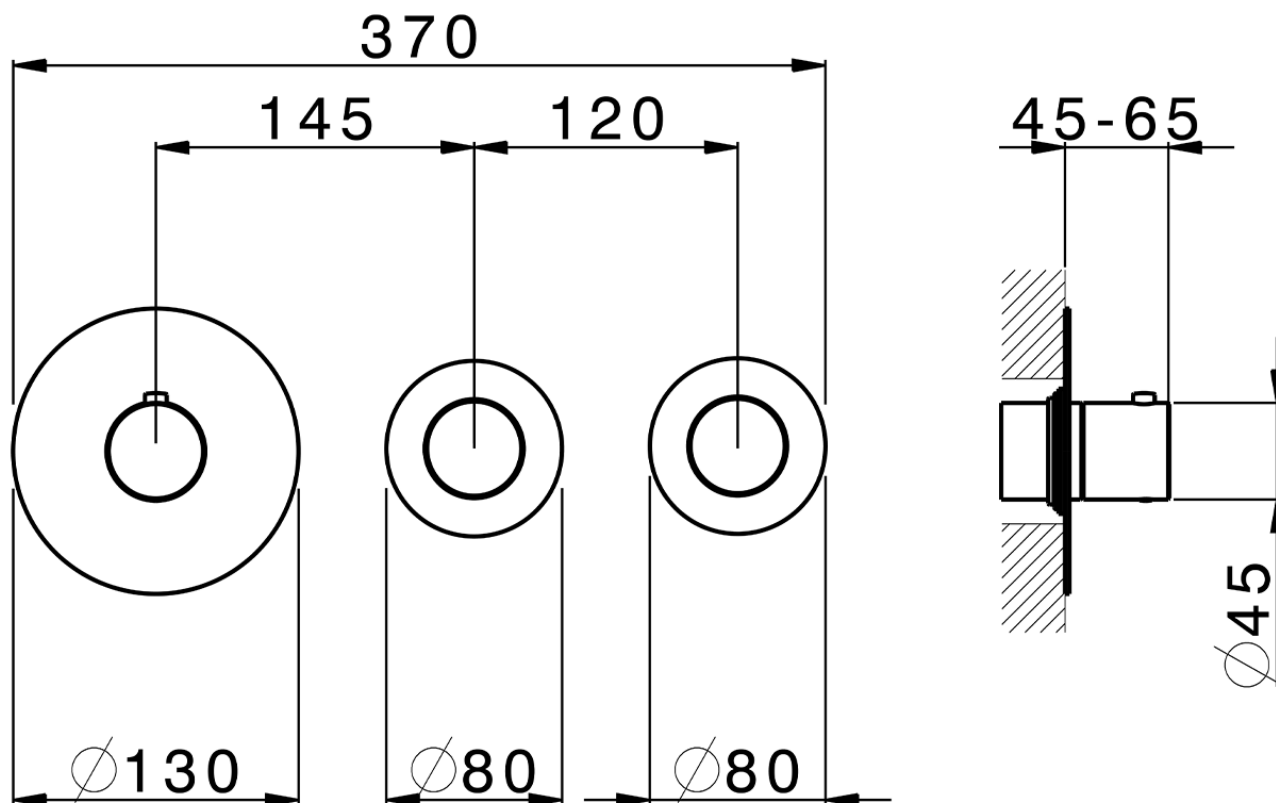

Parte externa termostático ducha 2 funciones WELLNESS_X300R200

X300R200

<https://es.cisal.it/parte-externa-termostatico-ducha-2-funciones-wellnessx300r200>

ZA00V200

<https://es.cisal.it/parte-empotrada-termostatico-ducha-2-funciones-empotradoza00v200>

ZA00R200

<https://es.cisal.it/parte-empotrada-termostatico-ducha-2-funciones-empotradoza00r200>

2024-09-19