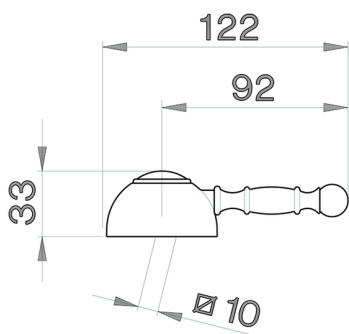

Palanca monomando 'AY' REPUESTOS_ZZ903700

MODELO **ZZ903700**

Palanca monomando 'AY'

ACABADOS DISPONIBLES

- 21** 21 Cromo
- 24** 24 Oro
- 26** 26 Cobre Viejo
- 27** 27 Bronce Viejo
- 2A** 2A Niquel Satinado Cepillado
- 41** 41 Blanco
- 74** 74 Cromo/Oro