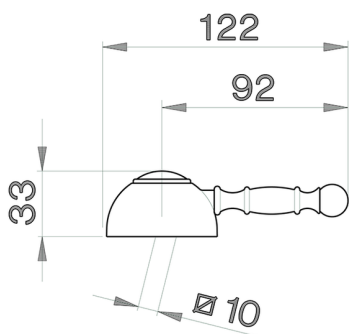

Palanca monomando 'AY' REPUESTOS_ZZ903700

MODELO **ZZ903700**

Palanca monomando 'AY'

ACABADOS DISPONIBLES

-  **21** 21 Cromo
-  **24** 24 Oro
-  **26** 26 Cobre Viejo
-  **27** 27 Bronce Viejo
-  **2A** 2A Niquel Satinado Cepillado
-  **41** 41 Blanco
-  **74** 74 Cromo/Oro