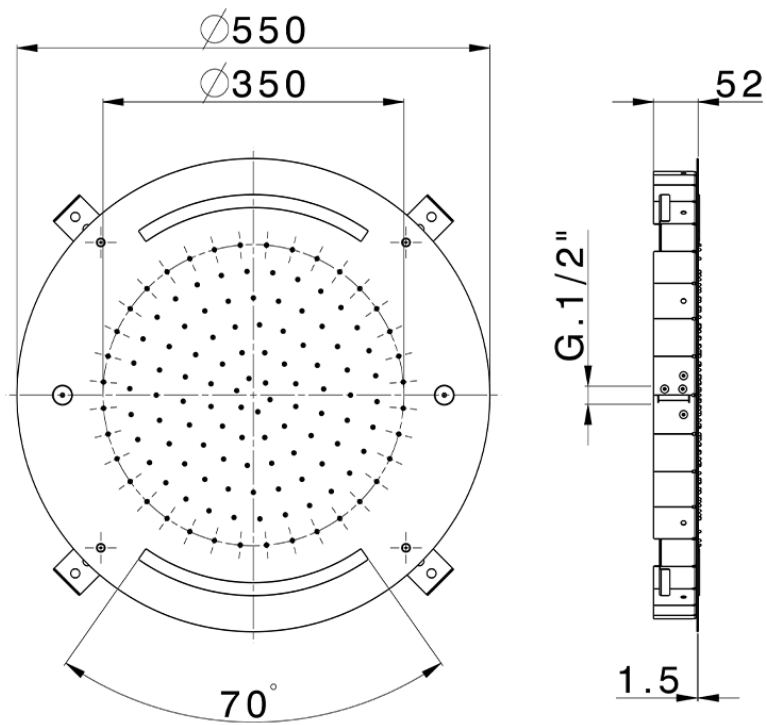

Rociador de techo con cromoterapia Ø 550 mm ZEN SHOWER_ZS0C0045

ZS0C0045

<https://es.cisal.it/rociador-de-techo-con-cromoterapia-o-550-mm-zen-shower-zs0c0045>

2026-06-17