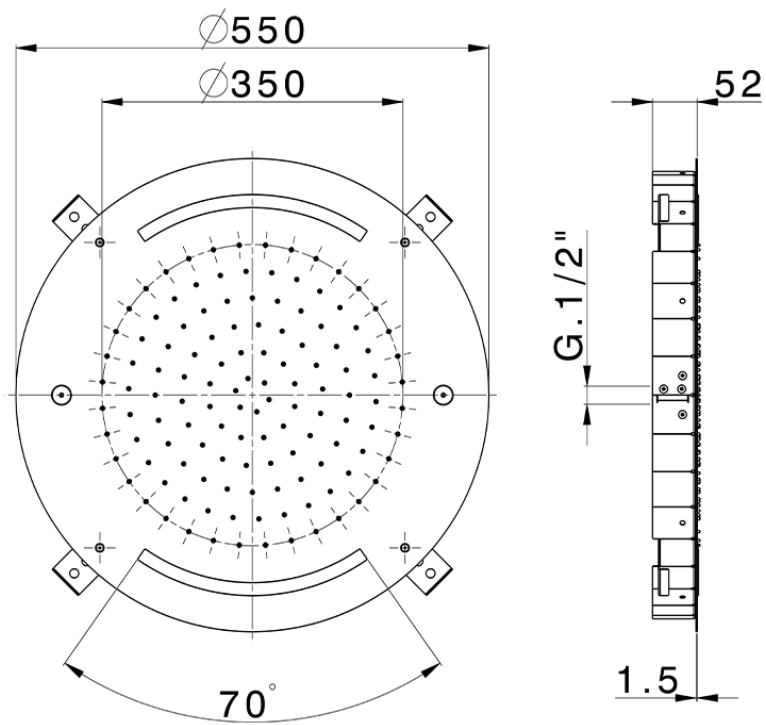

## Rociador de techo con cromoterapia Ø 550 mm ZEN SHOWER\_ZS0C0045

ZS0C0045

<https://es.cisal.it/rociador-de-techo-con-cromoterapia-o-550-mm-zen-shower-zs0c0045>

2026-06-15