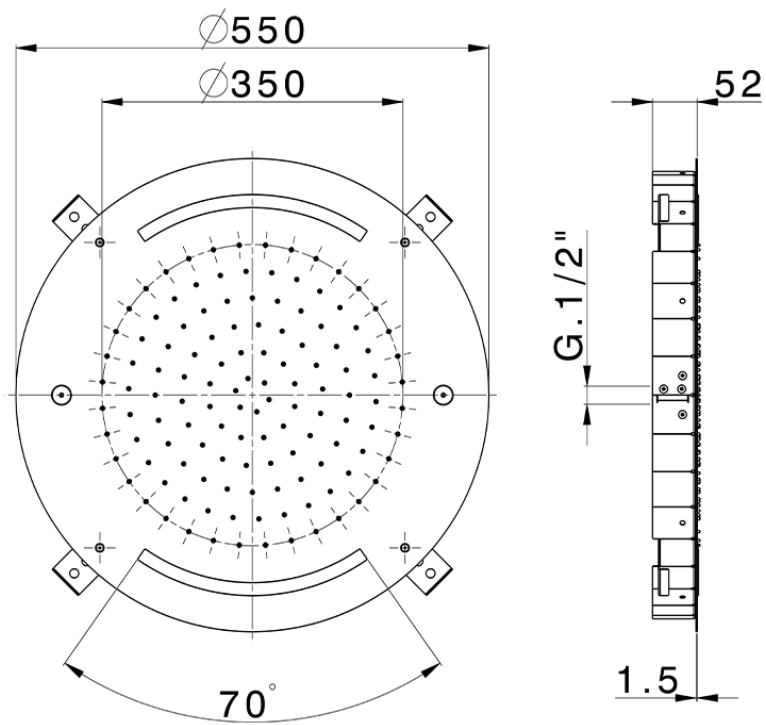

Rociador de techo con cromoterapia Ø 550 mm ZEN SHOWER_ZS0C0045

ZS0C0045

<https://es.cisal.it/rociador-de-techo-con-cromoterapia-o-550-mm-zen-shower-zs0c0045>

2026-05-01