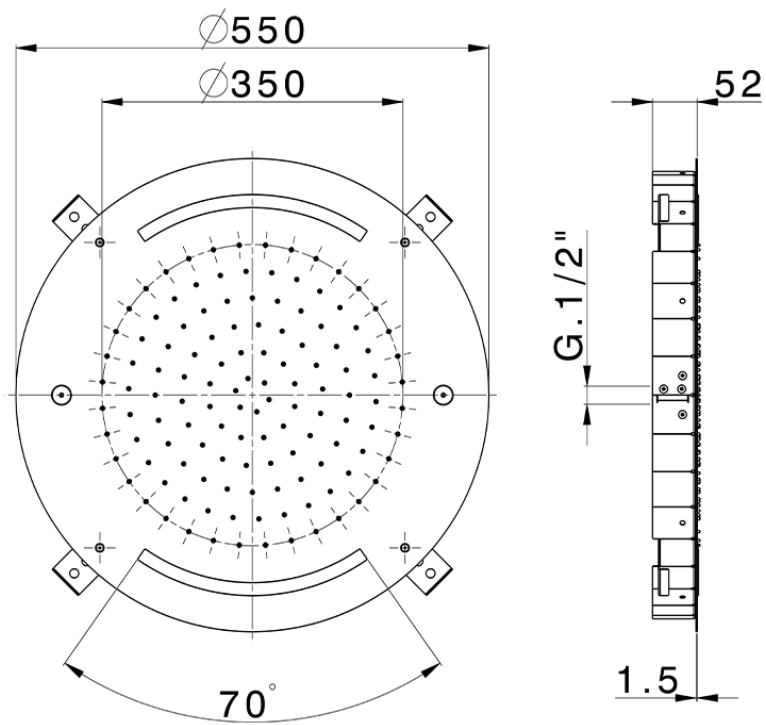

## Rociador de techo con cromoterapia Ø 550 mm ZEN SHOWER\_ZS0C0045

ZS0C0045

<https://es.cisal.it/rociador-de-techo-con-cromoterapia-o-550-mm-zen-shower-zs0c0045>

2026-06-19