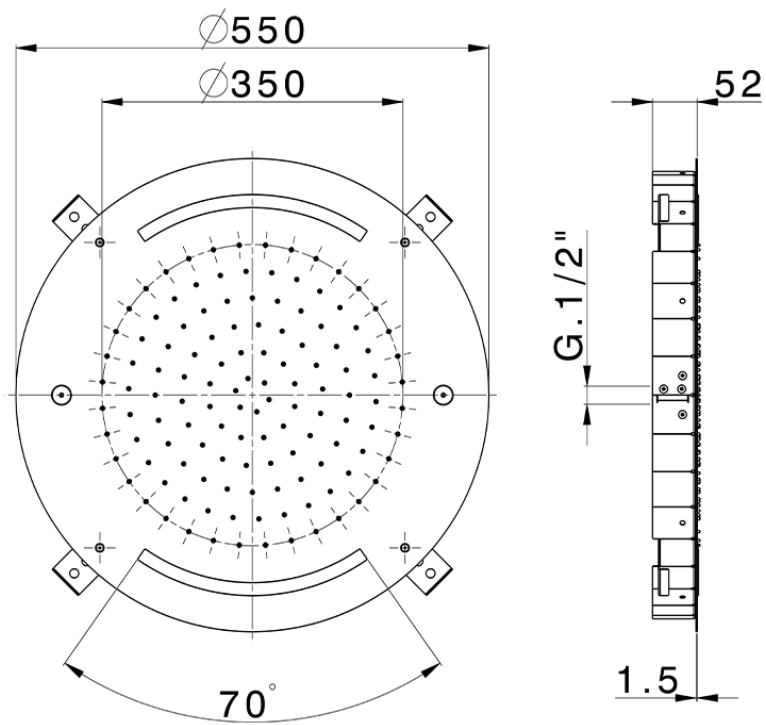

Rociador de techo con cromoterapia Ø 550 mm ZEN SHOWER_ZS0C0045

ZS0C0045

<https://es.cisal.it/rociador-de-techo-con-cromoterapia-o-550-mm-zen-shower-zs0c0045>

2026-06-19