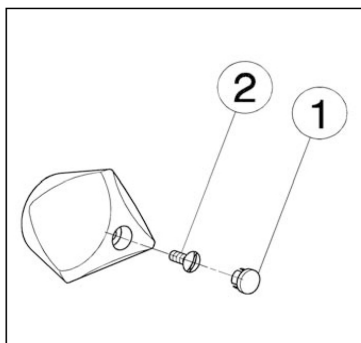

Maneta F TR_TM010010

MODELO **TM010010**

Maneta F

ACABADOS DISPONIBLES

CARACTERÍSTICAS

Ø8 x20D

Maneta F TR_TM010010

cisal

TM 01001

- Maniglia "F"
- Handle "F"

NR.	DESCRIZIONE DESCRIPTION BESCHREIBUNG DESCRIPTION	N. CODICE CODE NO. WERKSNR. NR. CODE
1	Placchetta a scatto per maniglia "F" - "P" Cap for handle "F" - "P" Abdeckkappe f/Griff "F" - "P" Plaque cache - vis crois. "F" - "P"	ZZ 92608 0
2	Anello rosso per maniglia "F" - "P" Red ring for handle "F" - "P" Ring - rot - f/Griff "F" - "P" Anneau rouge - croisillon "F" - "P"	ZZ 92684 0
2	Anello blu per maniglia "F" - "P" Blue ring for handle "F" - "P" Ring - blau - f/Griff "F" - "P" Anneau bleu - croisillon "F" - "P"	ZZ 92698 0
3	Vite M 4,5x10 tb. tc. zigrinata Screw M.4.5x10 Schraube M.4.5x10 Vis M.4.5x10	ZZ 92609 0

TM 01002

- Maniglia "P"
- Handle "P"

NR.	DESCRIZIONE DESCRIPTION BESCHREIBUNG DESCRIPTION	N. CODICE CODE NO. WERKSNR. NR. CODE
1	Placchetta a scatto per maniglia "F" - "P" Cap for handle "F" - "P" Abdeckkappe f/Griff "F" - "P" Plaque cache - vis crois. "F" - "P"	ZZ 92608 0
2	Anello rosso per maniglia "F" - "P" Red ring for handle "F" - "P" Ring - rot - f/Griff "F" - "P" Anneau rouge - croisillon "F" - "P"	ZZ 92684 0
2	Anello blu per maniglia "F" - "P" Blue ring for handle "F" - "P" Ring - blau - f/Griff "F" - "P" Anneau bleu - croisillon "F" - "P"	ZZ 92698 0
3	Vite M 4,5x10 tb. tc. zigrinata Screw M.4.5x10 Schraube M.4.5x10 Vis M.4.5x10	ZZ 92609 0

TM 01008

- Maniglia "M"
- Handle "M"

NR.	DESCRIZIONE DESCRIPTION BESCHREIBUNG DESCRIPTION	N. CODICE CODE NO. WERKSNR. NR. CODE
1	Placchetta Ø13 blu per maniglia "M" Cap Ø13 for handle "M" - blue Abdeckkappe Ø13 blau f/Griff "M" Plaque cache - vis bleue crois. "M"	ZZ 92706 0
1	Placchetta Ø13 rossa per maniglia "M" Cap Ø13 for handle "M" - red Abdeckkappe Ø13 rot f/Griff "M" Plaque cache - vis rouge crois. "M"	ZZ 92707 0
2	Vite M 4,5x10 tb. tc. zigrinata Screw M.4.5x10 Schraube M.4.5x10 Vis M.4.5x10	ZZ 92609 0