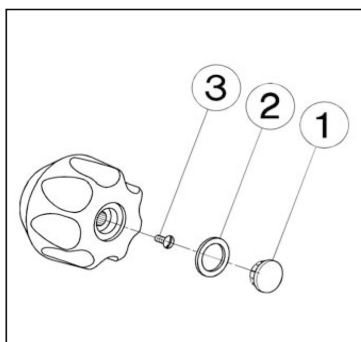

Maneta F TR_TM010010

MODELO **TM010010**

Maneta F

ACABADOS DISPONIBLES

CARACTERÍSTICAS

Ø8 x20D

Maneta F TR_TM010010

cisal

TM 01001

- Maniglia "F"
- Handle "F"

NR.	DESCRIZIONE DESCRIPTION BESCHREIBUNG DESCRIPTION	N. CODICE CODE NO. WERKSNR. NR. CODE
1	Placchetta a scatto per maniglia "F" - "P" Cap for handle "F" - "P" Abdeckkappe f/Griff "F" - "P" Plaque cache - vis crois. "F" - "P"	ZZ 92608 0
2	Anello rosso per maniglia "F" - "P" Red ring for handle "F" - "P" Ring - rot - f/Griff "F" - "P" Anneau rouge - croisillon "F" - "P"	ZZ 92684 0
2	Anello blu per maniglia "F" - "P" Blue ring for handle "F" - "P" Ring - blau - f/Griff "F" - "P" Anneau bleu - croisillon "F" - "P"	ZZ 92698 0
3	Vite M 4,5x10 tb. tc. zigrinata Screw M.4.5x10 Schraube M.4.5x10 Vis M.4.5x10	ZZ 92609 0

TM 01002

- Maniglia "P"
- Handle "P"

NR.	DESCRIZIONE DESCRIPTION BESCHREIBUNG DESCRIPTION	N. CODICE CODE NO. WERKSNR. NR. CODE
1	Placchetta a scatto per maniglia "F" - "P" Cap for handle "F" - "P" Abdeckkappe f/Griff "F" - "P" Plaque cache - vis crois. "F" - "P"	ZZ 92608 0
2	Anello rosso per maniglia "F" - "P" Red ring for handle "F" - "P" Ring - rot - f/Griff "F" - "P" Anneau rouge - croisillon "F" - "P"	ZZ 92684 0
2	Anello blu per maniglia "F" - "P" Blue ring for handle "F" - "P" Ring - blau - f/Griff "F" - "P" Anneau bleu - croisillon "F" - "P"	ZZ 92698 0
3	Vite M 4,5x10 tb. tc. zigrinata Screw M.4.5x10 Schraube M.4.5x10 Vis M.4.5x10	ZZ 92609 0

TM 01008

- Maniglia "M"
- Handle "M"

NR.	DESCRIZIONE DESCRIPTION BESCHREIBUNG DESCRIPTION	N. CODICE CODE NO. WERKSNR. NR. CODE
1	Placchetta Ø13 blu per maniglia "M" Cap Ø13 for handle "M" - blue Abdeckkappe Ø13 blau f/Griff "M" Plaque cache - vis bleue crois. "M"	ZZ 92706 0
1	Placchetta Ø13 rossa per maniglia "M" Cap Ø13 for handle "M" - red Abdeckkappe Ø13 rot f/Griff "M" Plaque cache - vis rouge crois. "M"	ZZ 92707 0
2	Vite M 4,5x10 tb. tc. zigrinata Screw M.4.5x10 Schraube M.4.5x10 Vis M.4.5x10	ZZ 92609 0