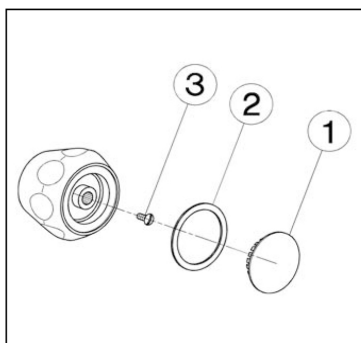

Maneta F TR_TM010010

MODELO **TM010010**

Maneta F

ACABADOS DISPONIBLES

CARACTERÍSTICAS

Ø8 x20D

Maneta F TR_TM010010

cisal

TM 01001

- Maniglia "F"
- Handle "F"

NR.	DESCRIZIONE DESCRIPTION BESCHREIBUNG DESCRIPTION	N. CODICE CODE NO. WERKSNR. NR. CODE
1	Placchetta a scatto per maniglia "F" - "P" Cap for handle "F" - "P" Abdeckkappe f/Griff "F" - "P" Plaque cache - vis crois. "F" - "P"	ZZ 92608 0
2	Anello rosso per maniglia "F" - "P" Red ring for handle "F" - "P" Ring - rot - f/Griff "F" - "P" Anneau rouge - croisillon "F" - "P"	ZZ 92684 0
2	Anello blu per maniglia "F" - "P" Blue ring for handle "F" - "P" Ring - blau - f/Griff "F" - "P" Anneau bleu - croisillon "F" - "P"	ZZ 92698 0
3	Vite M 4,5x10 tb. tc. zigrinata Screw M.4.5x10 Schraube M.4.5x10 Vis M.4.5x10	ZZ 92609 0

TM 01002

- Maniglia "P"
- Handle "P"

NR.	DESCRIZIONE DESCRIPTION BESCHREIBUNG DESCRIPTION	N. CODICE CODE NO. WERKSNR. NR. CODE
1	Placchetta a scatto per maniglia "F" - "P" Cap for handle "F" - "P" Abdeckkappe f/Griff "F" - "P" Plaque cache - vis crois. "F" - "P"	ZZ 92608 0
2	Anello rosso per maniglia "F" - "P" Red ring for handle "F" - "P" Ring - rot - f/Griff "F" - "P" Anneau rouge - croisillon "F" - "P"	ZZ 92684 0
2	Anello blu per maniglia "F" - "P" Blue ring for handle "F" - "P" Ring - blau - f/Griff "F" - "P" Anneau bleu - croisillon "F" - "P"	ZZ 92698 0
3	Vite M 4,5x10 tb. tc. zigrinata Screw M.4.5x10 Schraube M.4.5x10 Vis M.4.5x10	ZZ 92609 0

TM 01008

- Maniglia "M"
- Handle "M"

NR.	DESCRIZIONE DESCRIPTION BESCHREIBUNG DESCRIPTION	N. CODICE CODE NO. WERKSNR. NR. CODE
1	Placchetta Ø13 blu per maniglia "M" Cap Ø13 for handle "M" - blue Abdeckkappe Ø13 blau f/Griff "M" Plaque cache - vis bleue crois. "M"	ZZ 92706 0
1	Placchetta Ø13 rossa per maniglia "M" Cap Ø13 for handle "M" - red Abdeckkappe Ø13 rot f/Griff "M" Plaque cache - vis rouge crois. "M"	ZZ 92707 0
2	Vite M 4,5x10 tb. tc. zigrinata Screw M.4.5x10 Schraube M.4.5x10 Vis M.4.5x10	ZZ 92609 0