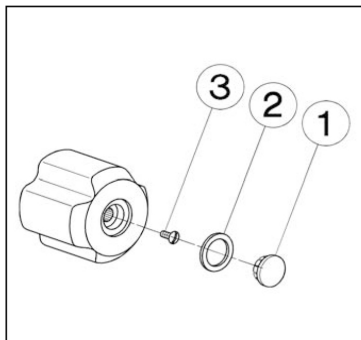

Maneta F TR_TM010010

MODELO **TM010010**

Maneta F

ACABADOS DISPONIBLES

CARACTERÍSTICAS

Ø8 x20D

Maneta F TR_TM010010

cisal

TM 01001

- Maniglia "F"
- Handle "F"

NR.	DESCRIZIONE DESCRIPTION BESCHREIBUNG DESCRIPTION	N. CODICE CODE NO. WERKSNR. NR. CODE
1	Placchetta a scatto per maniglia "F" - "P" Cap for handle "F" - "P" Abdeckkappe f/Griff "F" - "P" Plaque cache - vis crois. "F" - "P"	ZZ 92608 0
2	Anello rosso per maniglia "F" - "P" Red ring for handle "F" - "P" Ring - rot - f/Griff "F" - "P" Anneau rouge - croisillon "F" - "P"	ZZ 92684 0
2	Anello blu per maniglia "F" - "P" Blue ring for handle "F" - "P" Ring - blau - f/Griff "F" - "P" Anneau bleu - croisillon "F" - "P"	ZZ 92698 0
3	Vite M 4,5x10 tb. tc. zigrinata Screw M.4.5x10 Schraube M.4.5x10 Vis M.4.5x10	ZZ 92609 0

TM 01002

- Maniglia "P"
- Handle "P"

NR.	DESCRIZIONE DESCRIPTION BESCHREIBUNG DESCRIPTION	N. CODICE CODE NO. WERKSNR. NR. CODE
1	Placchetta a scatto per maniglia "F" - "P" Cap for handle "F" - "P" Abdeckkappe f/Griff "F" - "P" Plaque cache - vis crois. "F" - "P"	ZZ 92608 0
2	Anello rosso per maniglia "F" - "P" Red ring for handle "F" - "P" Ring - rot - f/Griff "F" - "P" Anneau rouge - croisillon "F" - "P"	ZZ 92684 0
2	Anello blu per maniglia "F" - "P" Blue ring for handle "F" - "P" Ring - blau - f/Griff "F" - "P" Anneau bleu - croisillon "F" - "P"	ZZ 92698 0
3	Vite M 4,5x10 tb. tc. zigrinata Screw M.4.5x10 Schraube M.4.5x10 Vis M.4.5x10	ZZ 92609 0