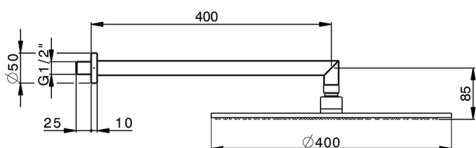

Brazo ducha con rociador WELLNESS_DS013610

MODELO **DS013610**

Brazo ducha con rociador, rociador redondo Ø 400 mm es.8 mm de LATÓN, brazo ducha L.400 mm

ACABADOS DISPONIBLES

CARACTERÍSTICAS

2025-01-15