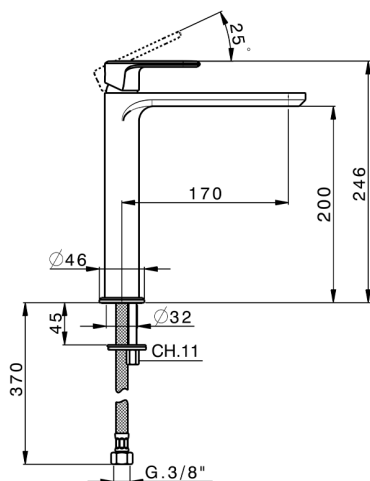

Lavabo monomando alto LINEAVIVA_LV003554

MODELO **LV003554**

Lavabo monomando alto, sin desagüe automático, latiguillos acero G.3/8"

ACABADOS DISPONIBLES

-  **21** 21 Cromo
-  **2B** 2B Niquel Brillo
-  **2F** 2F Niquel Cepillado
-  **40** 40 Negro Mate
-  **4Q** 4Q Blanco Mate

CARACTERÍSTICAS

Recambio Cartucho **ZZ96550000**

Cartucho Monomando 25 mm

Lavabo monomando alto LINEAVIVA_LV003554

LV003554

<https://es.cisal.it/lavabo-monomando-alto-lineaviva-lv003554>

2026-06-15