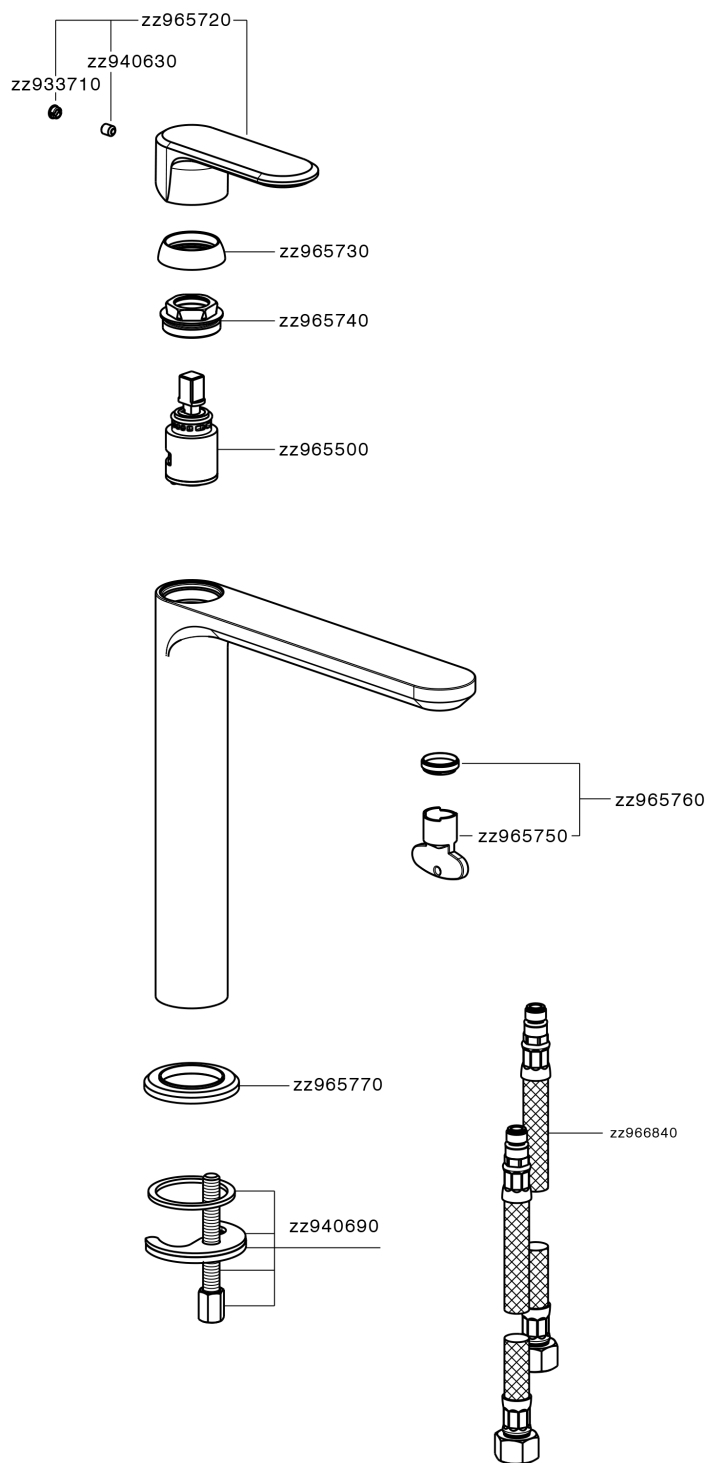

Lavabo monomando alto LINEAVIVA_LV003554

MODELO **LV003554**

Lavabo monomando alto, sin desagüe automático, latiguillos acero G.3/8"

ACABADOS DISPONIBLES

-  **21** 21 Cromo
-  **2B** 2B Niquel Brillo
-  **2F** 2F Niquel Cepillado
-  **40** 40 Negro Mate
-  **4Q** 4Q Blanco Mate

CARACTERÍSTICAS

Recambio Cartucho **ZZ96550000**

Cartucho Monomando 25 mm

Lavabo monomando alto LINEAVIVA_LV003554

LV003554

<https://es.cisal.it/lavabo-monomando-alto-lineaviva-lv003554>

2026-06-15