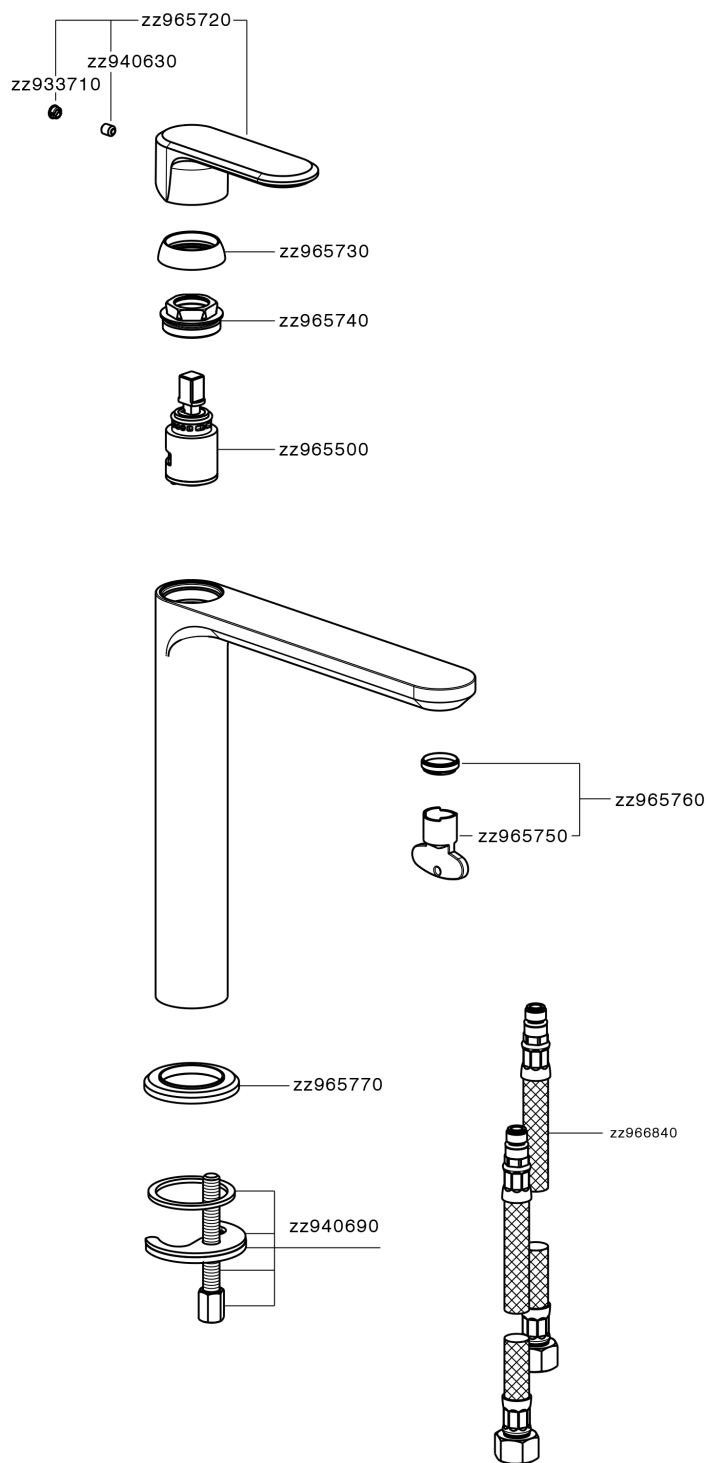

Lavabo monomando alto LINEAVIVA_LV003554

LV003554

<https://es.cisal.it/lavabo-monomando-alto-lineaviva-lv003554>

2026-06-19