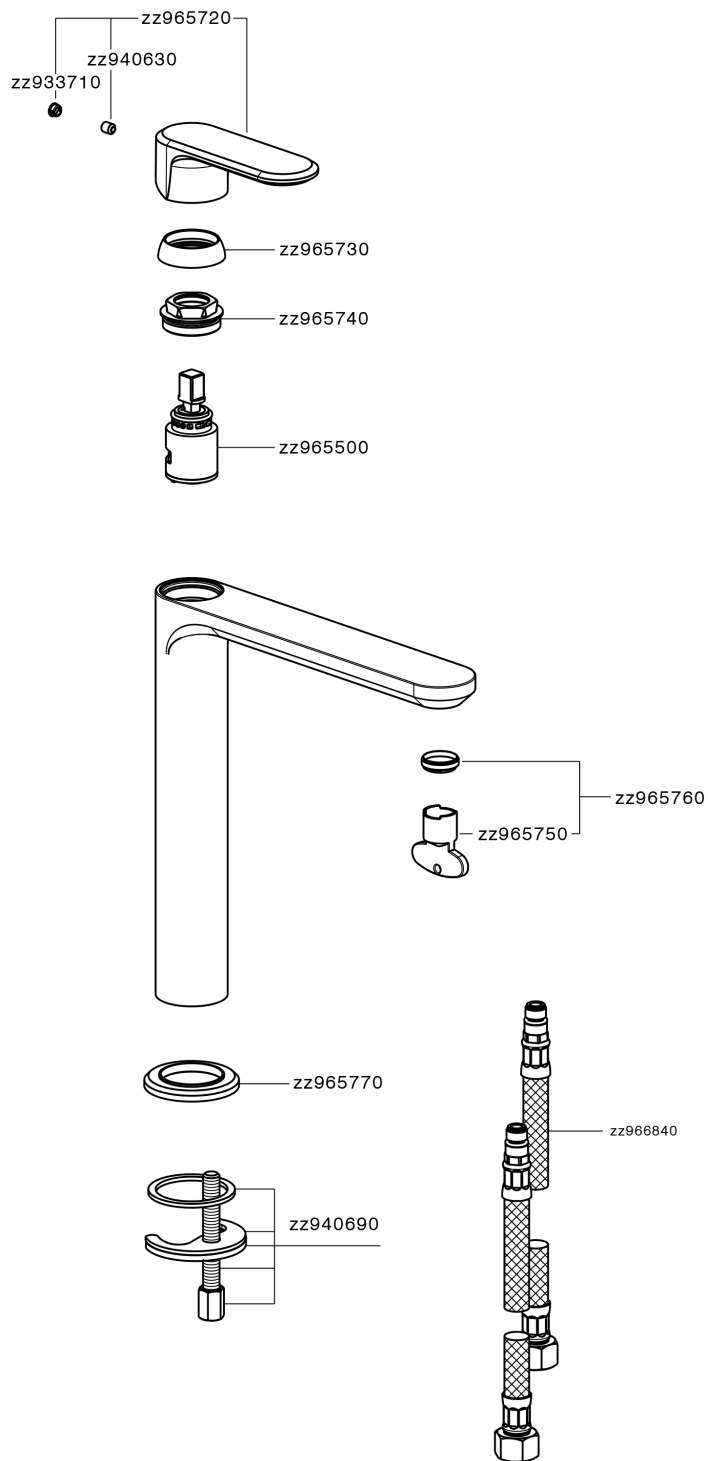

Lavabo monomando alto LINEAVIVA_LV003554

LV003554

<https://es.cisal.it/lavabo-monomando-alto-lineaviva-lv003554>

2026-04-30