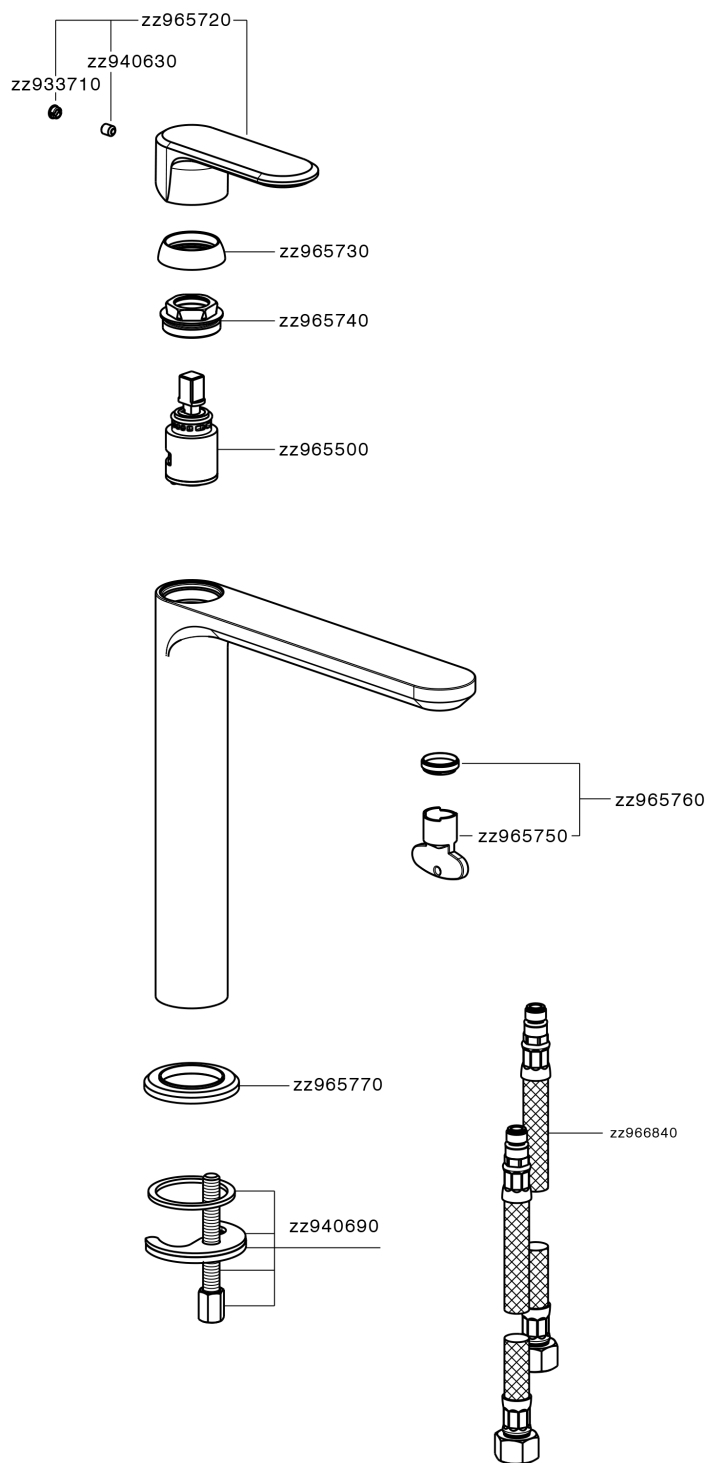

Lavabo monomando alto LINEAVIVA_LV003554

MODELO **LV003554**

Lavabo monomando alto, sin desagüe automático, latiguillos acero G.3/8"

ACABADOS DISPONIBLES

-  **21** 21 Cromo
-  **2B** 2B Niquel Brillo
-  **2F** 2F Niquel Cepillado
-  **40** 40 Negro Mate
-  **4Q** 4Q Blanco Mate

CARACTERÍSTICAS

Recambio Cartucho **ZZ96550000**

Cartucho Monomando 25 mm

Lavabo monomando alto LINEAVIVA_LV003554

LV003554

<https://es.cisal.it/lavabo-monomando-alto-lineaviva-lv003554>

2026-04-30