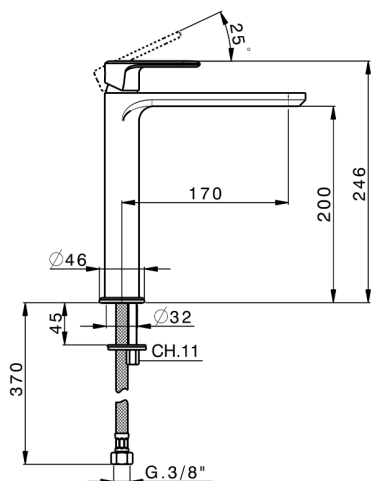

Lavabo monomando alto LINEAVIVA_LV003554

MODELO **LV003554**

Lavabo monomando alto, sin desagüe automático, latiguillos acero G.3/8"

ACABADOS DISPONIBLES

-  **21** 21 Cromo
-  **2B** 2B Niquel Brillo
-  **2F** 2F Niquel Cepillado
-  **40** 40 Negro Mate
-  **4Q** 4Q Blanco Mate

CARACTERÍSTICAS

Recambio Cartucho **ZZ96550000**

Cartucho Monomando 25 mm

Lavabo monomando alto LINEAVIVA_LV003554

LV003554

<https://es.cisal.it/lavabo-monomando-alto-lineaviva-lv003554>

2026-04-30