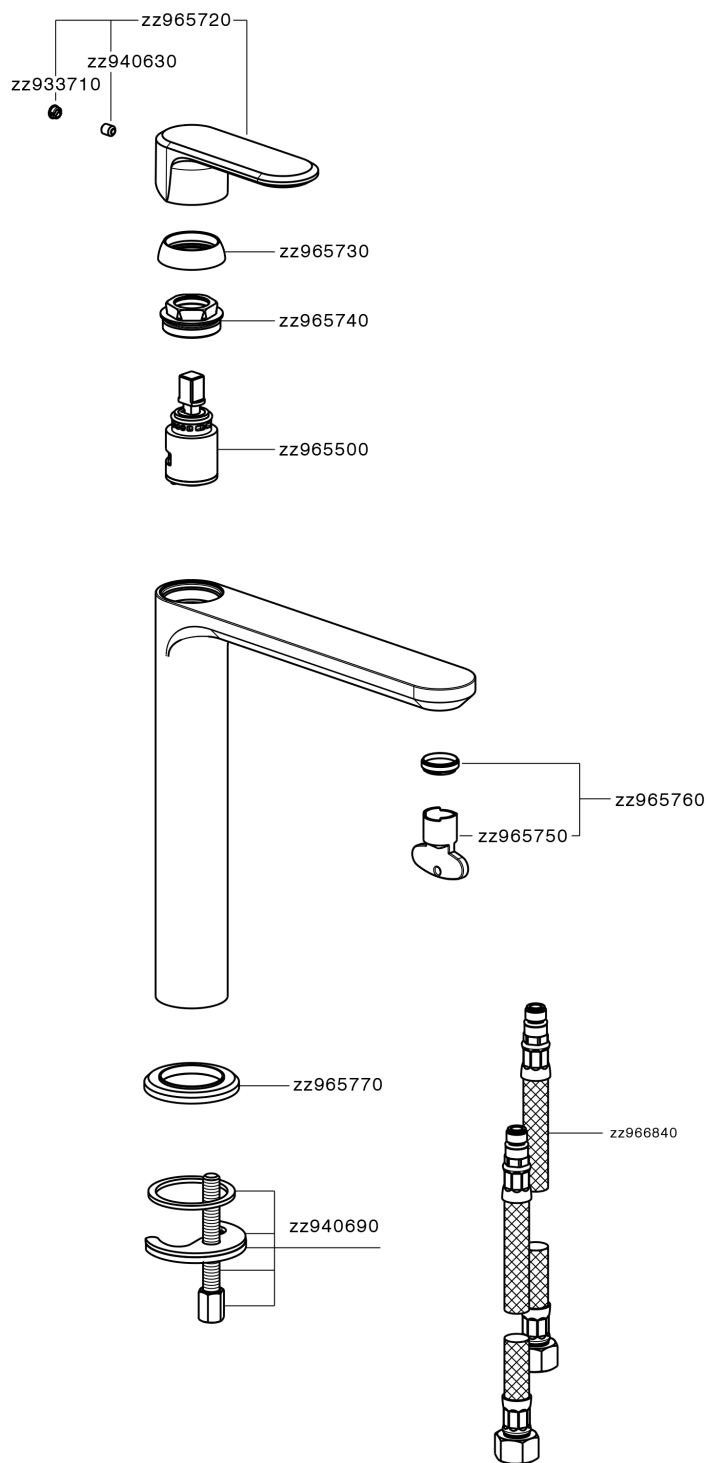

Lavabo monomando alto LINEAVIVA_LV003554

LV003554

<https://es.cisal.it/lavabo-monomando-alto-lineaviva-lv003554>

2026-06-15