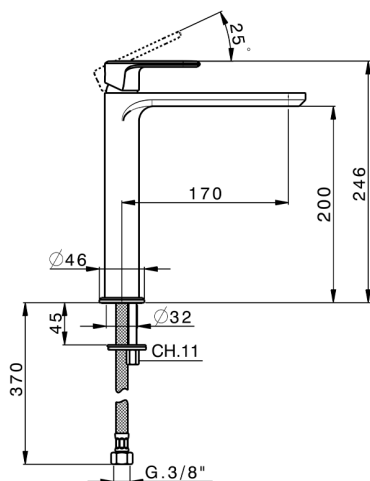

Lavabo monomando alto LINEAVIVA_LV003554

MODELO **LV003554**

Lavabo monomando alto, sin desagüe automático, latiguillos acero G.3/8"

ACABADOS DISPONIBLES

-  **21** 21 Cromo
-  **2B** 2B Niquel Brillo
-  **2F** 2F Niquel Cepillado
-  **40** 40 Negro Mate
-  **4Q** 4Q Blanco Mate

CARACTERÍSTICAS

Recambio Cartucho **ZZ96550000**

Cartucho Monomando 25 mm

Lavabo monomando alto LINEAVIVA_LV003554

LV003554

<https://es.cisal.it/lavabo-monomando-alto-lineaviva-lv003554>

2026-04-29