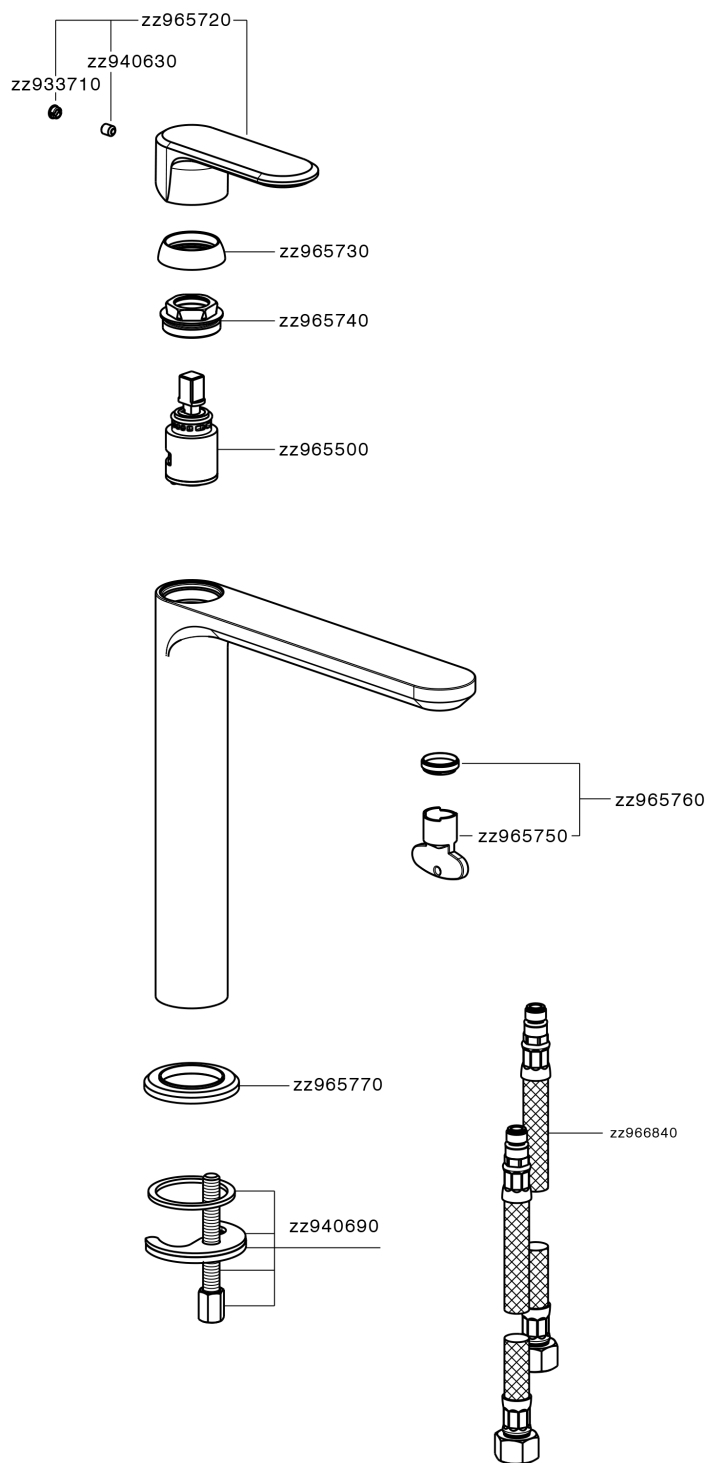

Lavabo monomando alto LINEAVIVA_LV003554

MODELO **LV003554**

Lavabo monomando alto, sin desagüe automático, latiguillos acero G.3/8"

ACABADOS DISPONIBLES

-  **21** 21 Cromo
-  **2B** 2B Niquel Brillo
-  **2F** 2F Niquel Cepillado
-  **40** 40 Negro Mate
-  **4Q** 4Q Blanco Mate

CARACTERÍSTICAS

Recambio Cartucho **ZZ96550000**

Cartucho Monomando 25 mm

Lavabo monomando alto LINEAVIVA_LV003554

LV003554

<https://es.cisal.it/lavabo-monomando-alto-lineaviva-lv003554>

2026-04-29