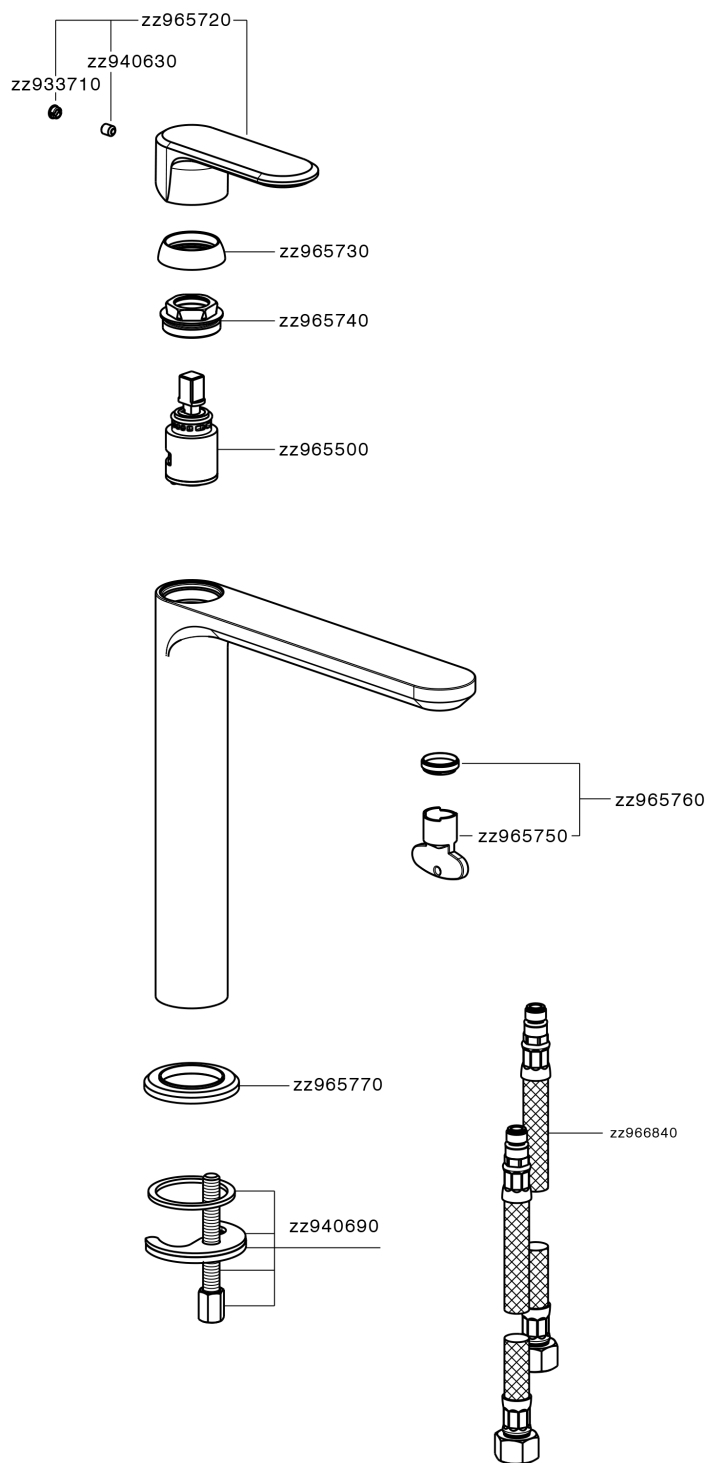

Lavabo monomando alto LINEAVIVA_LV003554

MODELO **LV003554**

Lavabo monomando alto, sin desagüe automático, latiguillos acero G.3/8"

ACABADOS DISPONIBLES

-  **21** 21 Cromo
-  **2B** 2B Niquel Brillo
-  **2F** 2F Niquel Cepillado
-  **40** 40 Negro Mate
-  **4Q** 4Q Blanco Mate

CARACTERÍSTICAS

Recambio Cartucho **ZZ96550000**

Cartucho Monomando 25 mm

Lavabo monomando alto LINEAVIVA_LV003554

LV003554

<https://es.cisal.it/lavabo-monomando-alto-lineaviva-lv003554>

2026-06-17