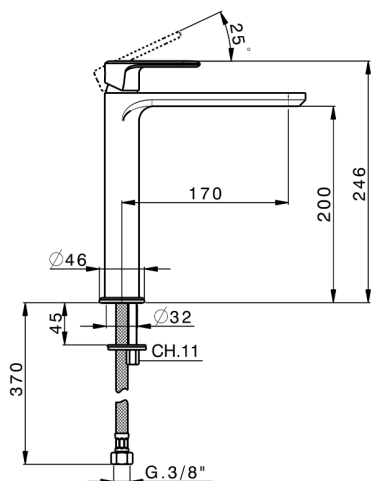

## Lavabo monomando alto LINEAVIVA\_LV003554

MODELO **LV003554**

Lavabo monomando alto, sin desagüe automático, latiguillos acero G.3/8"

### CARACTERÍSTICAS

Recambio Cartucho **ZZ96550000**

**Cartucho Monomando 25 mm**