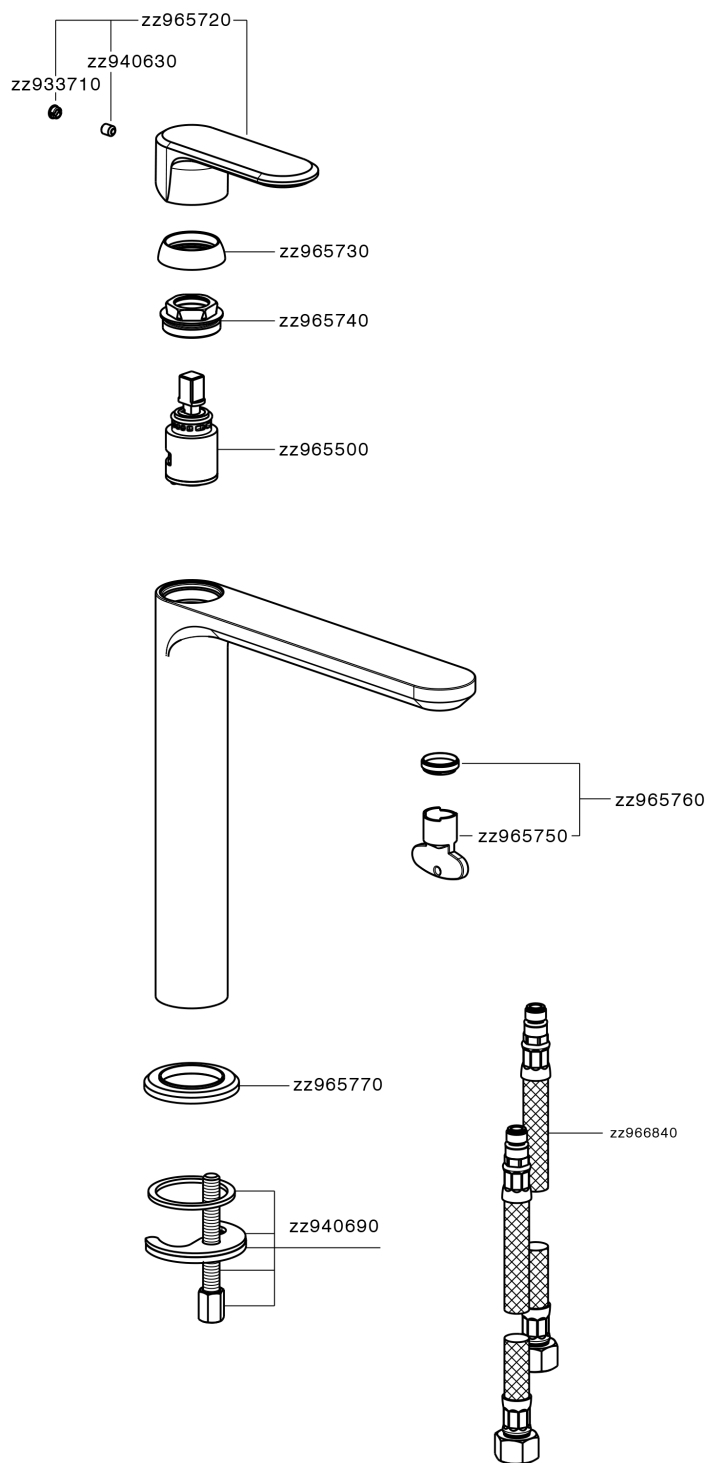

## Lavabo monomando alto LINEAVIVA\_LV003554

MODELO **LV003554**

Lavabo monomando alto, sin desagüe automático, latiguillos acero G.3/8"

### ACABADOS DISPONIBLES

-  **21** 21 Cromo
-  **2B** 2B Niquel Brillo
-  **2F** 2F Niquel Cepillado
-  **40** 40 Negro Mate
-  **4Q** 4Q Blanco Mate

### CARACTERÍSTICAS

Recambio Cartucho **ZZ96550000**

**Cartucho Monomando 25 mm**