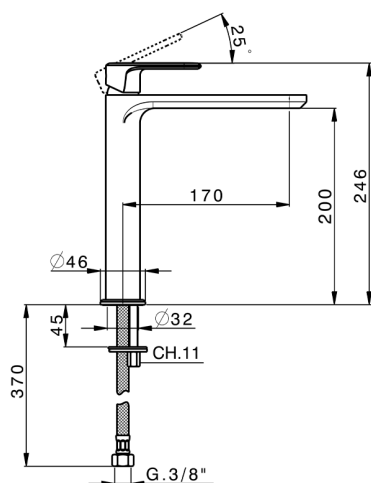

Lavabo monomando alto LINEAVIVA_LV003554

MODELO **LV003554**

Lavabo monomando alto, sin desagüe automático, latiguillos acero G.3/8"

ACABADOS DISPONIBLES

-  **21** 21 Cromo
-  **2B** 2B Niquel Brillo
-  **2F** 2F Niquel Cepillado
-  **40** 40 Negro Mate
-  **4Q** 4Q Blanco Mate

CARACTERÍSTICAS

Recambio Cartucho **ZZ96550000**

Cartucho Monomando 25 mm

Lavabo monomando alto LINEAVIVA_LV003554

LV003554

<https://es.cisal.it/lavabo-monomando-alto-lineaviva-lv003554>

2026-06-17