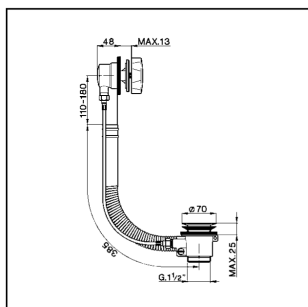

Columna de desagüe bañera COMPLEMENTOS_ZA005700

cisal

ZA 00570

- Colonna scarico vasca
- Bath drain
- Wannen-Abflussgarnitur 1"1/2
- Vidage de baignoire

NR.	DESCRIZIONE DESCRIPTION BESCHREIBUNG DÉSCRIPTION	N. CODICE CODE NO. WERKSNR. NR. CODE	NR.	DESCRIZIONE DESCRIPTION BESCHREIBUNG DÉSCRIPTION	N. CODICE CODE NO. WERKSNR. NR. CODE	NR.	DESCRIZIONE DESCRIPTION BESCHREIBUNG DÉSCRIPTION	N. CODICE CODE NO. WERKSNR. NR. CODE
1	Maniglia colonna scarico vasca Handle Griff / Abflussgarnitur Croisillon	ZZ 92790 0						
2	Tappo completo colonna scarico vasca Plug for bath drain Stopfen / Abflussg. kpl Bonde - vidage baignoire	ZZ 92794 0						
3	Piletta completa per colonna scarico vasca Waste for bath drain Abfluss / Abflussgarnitur Crépine pour baignoire	ZZ 92795 0						