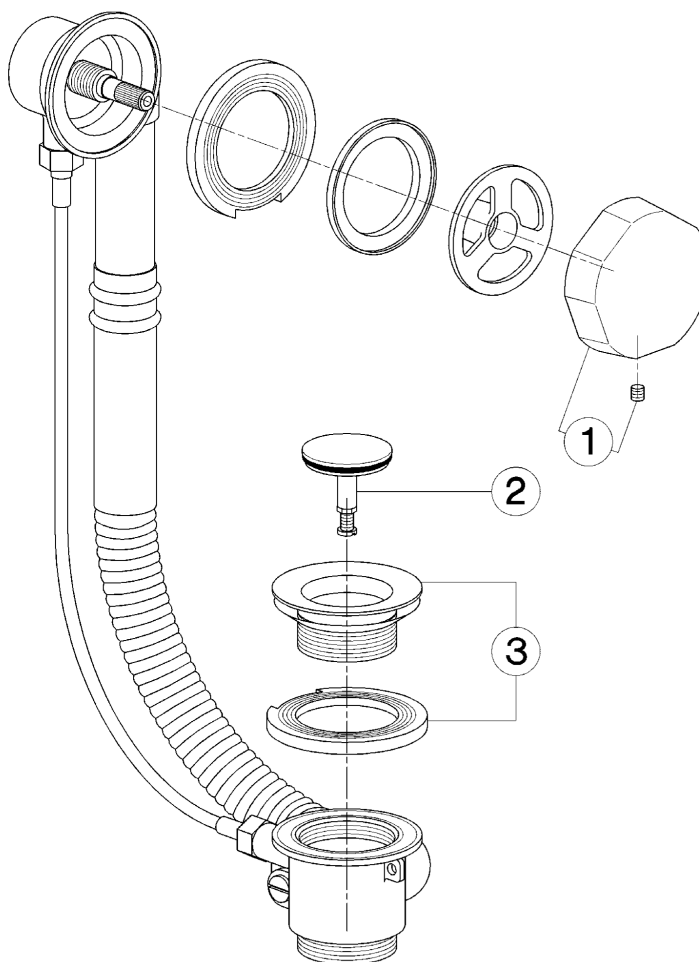

Columna de desagüe bañera COMPLEMENTOS_ZA005700

cisal

ZA 00570

- Colonna scarico vasca
- Bath drain
- Wannen-Abflussgarnitur 1"1/2
- Vidage de baignoire

NR.	DESCRIZIONE DESCRIPTION BESCHREIBUNG DÉSCRIPTION	N. CODICE CODE NO. WERKSNR. NR. CODE	NR.	DESCRIZIONE DESCRIPTION BESCHREIBUNG DÉSCRIPTION	N. CODICE CODE NO. WERKSNR. NR. CODE	NR.	DESCRIZIONE DESCRIPTION BESCHREIBUNG DÉSCRIPTION	N. CODICE CODE NO. WERKSNR. NR. CODE
1	Maniglia colonna scarico vasca Handle Griff / Abflussgarnitur Croisillon	ZZ 92790 0						
2	Tappo completo colonna scarico vasca Plug for bath drain Stopfen / Abflussg. kpl Bonde - vidage baignoire	ZZ 92794 0						
3	Piletta completa per colonna scarico vasca Waste for bath drain Abfluss / Abflussgarnitur Crépine pour baignoire	ZZ 92795 0						

ZA.8

ZA005700

<https://es.cisal.it/columna-de-desague-banera-complementos-za005700>

2024-11-21