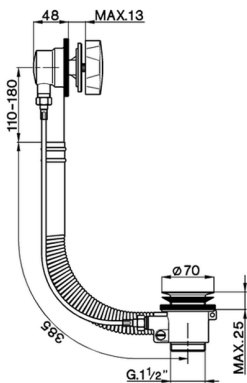

Columna de desagüe bañera COMPLEMENTOS_ZA005700

MODELO **ZA005700**

Columna de desagüe bañera

ACABADOS DISPONIBLES

-  **21** 21 Cromo
-  **26** 26 Cobre Viejo
-  **27** 27 Bronce Viejo
-  **2A** 2A Niquel Satinado Cepillado
-  **40** 40 Negro Mate

CARACTERÍSTICAS

Columna de desagüe bañera COMPLEMENTOS_ZA005700

cisal

ZA 00570

- Colonna scarico vasca
- Bath drain
- Wannen-Abflaugarnitur 1"1/2
- Vidage de baignoire

NR.	DESCRIZIONE DESCRIPTION BESCHREIBUNG DÉSCRIPTION	N. CODICE CODE NO. WERKSNR. NR. CODE	NR.	DESCRIZIONE DESCRIPTION BESCHREIBUNG DÉSCRIPTION	N. CODICE CODE NO. WERKSNR. NR. CODE	NR.	DESCRIZIONE DESCRIPTION BESCHREIBUNG DÉSCRIPTION	N. CODICE CODE NO. WERKSNR. NR. CODE
1	Maniglia colonna scarico vasca Handle Griff f/Abflaugarnitur Croisillon	ZZ 92790 0						
2	Tappo completo colonna scarico vasca Plug for bath drain Stopfen f/Abflaug. kpl Bonde - vidage baignoire	ZZ 92794 0						
3	Piletta completa per colonna scarico vasca Waste for bath drain Abflaut f/Abflaugarnitur Crépine pour baignoire	ZZ 92795 0						