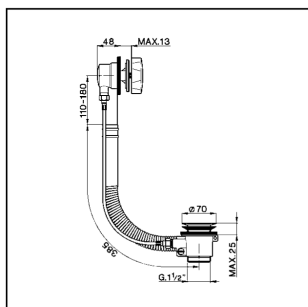

Columna de desagüe bañera COMPLEMENTOS_ZA005700

MODELO **ZA005700**

Columna de desagüe bañera

ACABADOS DISPONIBLES

-  **21** 21 Cromo
-  **26** 26 Cobre Viejo
-  **27** 27 Bronce Viejo
-  **2A** 2A Niquel Satinado Cepillado
-  **40** 40 Negro Mate

CARACTERÍSTICAS

Columna de desagüe bañera COMPLEMENTOS_ZA005700

cisal

ZA 00570

- Colonna scarico vasca
- Bath drain
- Wannen-Abflaugarnitur 1"1/2
- Vidage de baignoire

NR.	DESCRIZIONE DESCRIPTION BESCHREIBUNG DÉSCRIPTION	N. CODICE CODE NO. WERKSNR. NR. CODE	NR.	DESCRIZIONE DESCRIPTION BESCHREIBUNG DÉSCRIPTION	N. CODICE CODE NO. WERKSNR. NR. CODE	NR.	DESCRIZIONE DESCRIPTION BESCHREIBUNG DÉSCRIPTION	N. CODICE CODE NO. WERKSNR. NR. CODE
1	Maniglia colonna scarico vasca Handle Griff f/Abflaugarnitur Croisillon	ZZ 92790 0						
2	Tappo completo colonna scarico vasca Plug for bath drain Stopfen f/Abflaug. kpl Bonde - vidage baignoire	ZZ 92794 0						
3	Piletta completa per colonna scarico vasca Waste for bath drain Abflaut f/Abflaugarnitur Crépine pour baignoire	ZZ 92795 0						