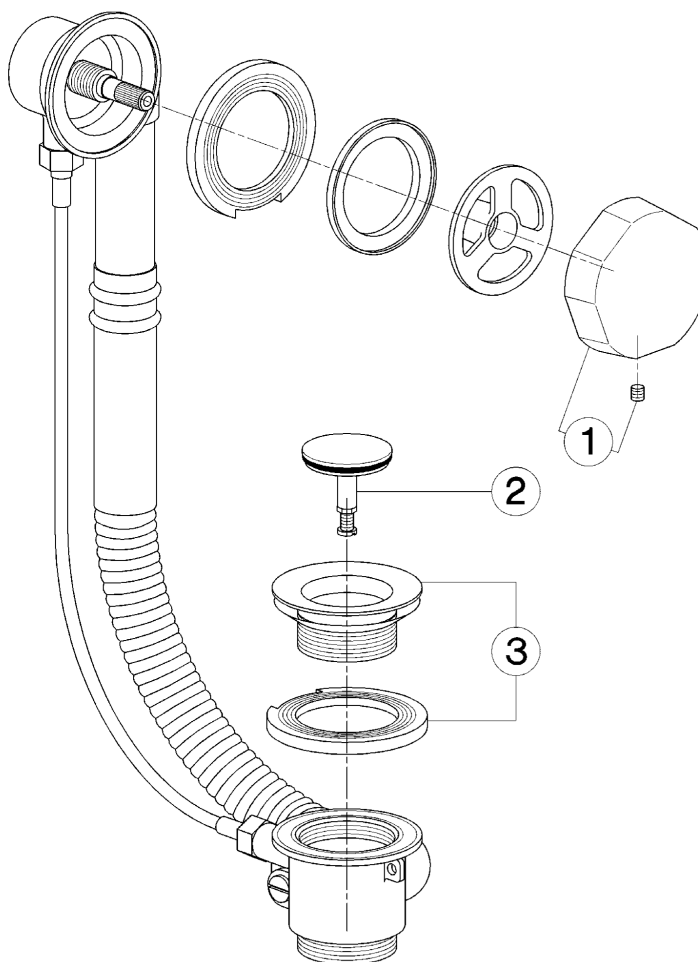

Columna de desagüe bañera COMPLEMENTOS_ZA005700

MODELO **ZA005700**

Columna de desagüe bañera

ACABADOS DISPONIBLES

-  **21** 21 Cromo
-  **26** 26 Cobre Viejo
-  **27** 27 Bronce Viejo
-  **2A** 2A Niquel Satinado Cepillado
-  **40** 40 Negro Mate

CARACTERÍSTICAS

Columna de desagüe bañera COMPLEMENTOS_ZA005700

cisal

ZA 00570

- Colonna scarico vasca
- Bath drain
- Wannen-Abflaugarnitur 1"1/2
- Vidage de baignoire

NR.	DESCRIZIONE DESCRIPTION BESCHREIBUNG DÉSCRIPTION	N. CODICE CODE NO. WERKSNR. NR. CODE	NR.	DESCRIZIONE DESCRIPTION BESCHREIBUNG DÉSCRIPTION	N. CODICE CODE NO. WERKSNR. NR. CODE	NR.	DESCRIZIONE DESCRIPTION BESCHREIBUNG DÉSCRIPTION	N. CODICE CODE NO. WERKSNR. NR. CODE
1	Maniglia colonna scarico vasca Handle Griff f/Abflaugarnitur Croisillon	ZZ 92790 0						
2	Tappo completo colonna scarico vasca Plug for bath drain Stopfen f/Abflaug. kpl Bonde - vidage baignoire	ZZ 92794 0						
3	Piletta completa per colonna scarico vasca Waste for bath drain Abflaut f/Abflaugarnitur Crépine pour baignoire	ZZ 92795 0						

ZA.8

ZA005700

<https://es.cisal.it/columna-de-desagüe-banera-complementos-za005700>

2024-11-21