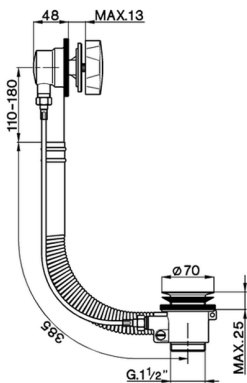

Columna de desagüe bañera **COMPLEMENTOS_ZA005700**

MODELO **ZA005700**

Columna de desagüe bañera

ACABADOS DISPONIBLES

-  **21** 21 Cromo
-  **26** 26 Cobre Viejo
-  **27** 27 Bronce Viejo
-  **2A** 2A Niquel Satinado Cepillado
-  **40** 40 Negro Mate

CARACTERÍSTICAS

Columna de desagüe bañera COMPLEMENTOS_ZA005700

cisal

ZA 00570

- Colonna scarico vasca
- Bath drain
- Wannen-Abflussgarnitur 1"1/2
- Vidage de baignoire

NR.	DESCRIZIONE DESCRIPTION BESCHREIBUNG DÉSCRIPTION	N. CODICE CODE NO. WERKSNR. NR. CODE	NR.	DESCRIZIONE DESCRIPTION BESCHREIBUNG DÉSCRIPTION	N. CODICE CODE NO. WERKSNR. NR. CODE	NR.	DESCRIZIONE DESCRIPTION BESCHREIBUNG DÉSCRIPTION	N. CODICE CODE NO. WERKSNR. NR. CODE
1	Maniglia colonna scarico vasca Handle Griff / Abflussgarnitur Croisillon	ZZ 92790 0						
2	Tappo completo colonna scarico vasca Plug for bath drain Stopfen / Abflussg. kpl Bonde - vidage baignoire	ZZ 92794 0						
3	Piletta completa per colonna scarico vasca Waste for bath drain Abfluss / Abflussgarnitur Crépine pour baignoire	ZZ 92795 0						