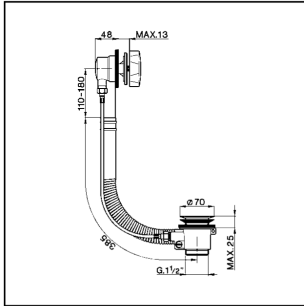

Columna de desagüe bañera **COMPLEMENTOS_ZA005700**

MODELO **ZA005700**

Columna de desagüe bañera

ACABADOS DISPONIBLES

-  **21** 21 Cromo
-  **26** 26 Cobre Viejo
-  **27** 27 Bronce Viejo
-  **2A** 2A Niquel Satinado Cepillado
-  **40** 40 Negro Mate

CARACTERÍSTICAS

Columna de desagüe bañera COMPLEMENTOS_ZA005700

cisal

ZA 00570

- Colonna scarico vasca
- Bath drain
- Wannen-Abflussgarnitur 1"1/2
- Vidage de baignoire

NR.	DESCRIZIONE DESCRIPTION BESCHREIBUNG DÉSCRIPTION	N. CODICE CODE NO. WERKSNR. NR. CODE	NR.	DESCRIZIONE DESCRIPTION BESCHREIBUNG DÉSCRIPTION	N. CODICE CODE NO. WERKSNR. NR. CODE	NR.	DESCRIZIONE DESCRIPTION BESCHREIBUNG DÉSCRIPTION	N. CODICE CODE NO. WERKSNR. NR. CODE
1	Maniglia colonna scarico vasca Handle Griff / Abflussgarnitur Croisillon	ZZ 92790 0						
2	Tappo completo colonna scarico vasca Plug for bath drain Stopfen / Abflussg. kpl Bonde - vidage baignoire	ZZ 92794 0						
3	Piletta completa per colonna scarico vasca Waste for bath drain Abfluss / Abflussgarnitur Crépine pour baignoire	ZZ 92795 0						