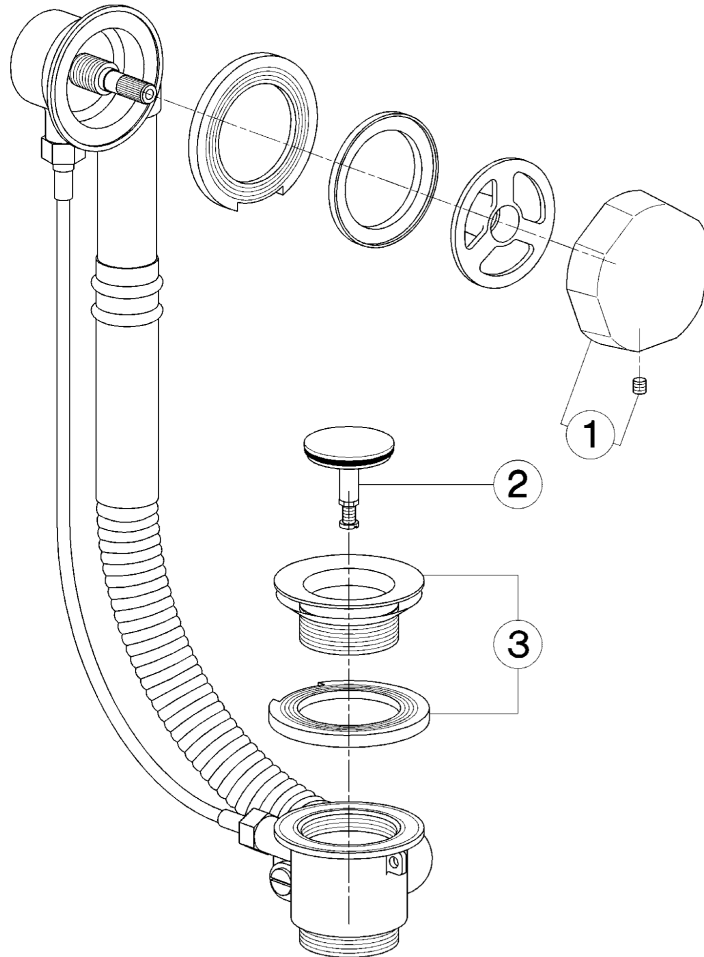

Columna de desagüe bañera **COMPLEMENTOS_ZA005700**

MODELO **ZA005700**

Columna de desagüe bañera

ACABADOS DISPONIBLES

-  **21** 21 Cromo
-  **26** 26 Cobre Viejo
-  **27** 27 Bronce Viejo
-  **2A** 2A Niquel Satinado Cepillado
-  **40** 40 Negro Mate

CARACTERÍSTICAS

Columna de desagüe bañera COMPLEMENTOS_ZA005700

cisal

ZA 00570

- Colonna scarico vasca
- Bath drain
- Wannen-Abflussgarnitur 1"1/2
- Vidage de baignoire

NR.	DESCRIZIONE DESCRIPTION BESCHREIBUNG DÉSCRIPTION	N. CODICE CODE NO. WERKSNR. NR. CODE	NR.	DESCRIZIONE DESCRIPTION BESCHREIBUNG DÉSCRIPTION	N. CODICE CODE NO. WERKSNR. NR. CODE	NR.	DESCRIZIONE DESCRIPTION BESCHREIBUNG DÉSCRIPTION	N. CODICE CODE NO. WERKSNR. NR. CODE
1	Maniglia colonna scarico vasca Handle Griff / Abflussgarnitur Croisillon	ZZ 92790 0						
2	Tappo completo colonna scarico vasca Plug for bath drain Stopfen / Abflussg. kpl Bonde - vidage baignoire	ZZ 92794 0						
3	Piletta completa per colonna scarico vasca Waste for bath drain Abfluss / Abflussgarnitur Crépine pour baignoire	ZZ 92795 0						