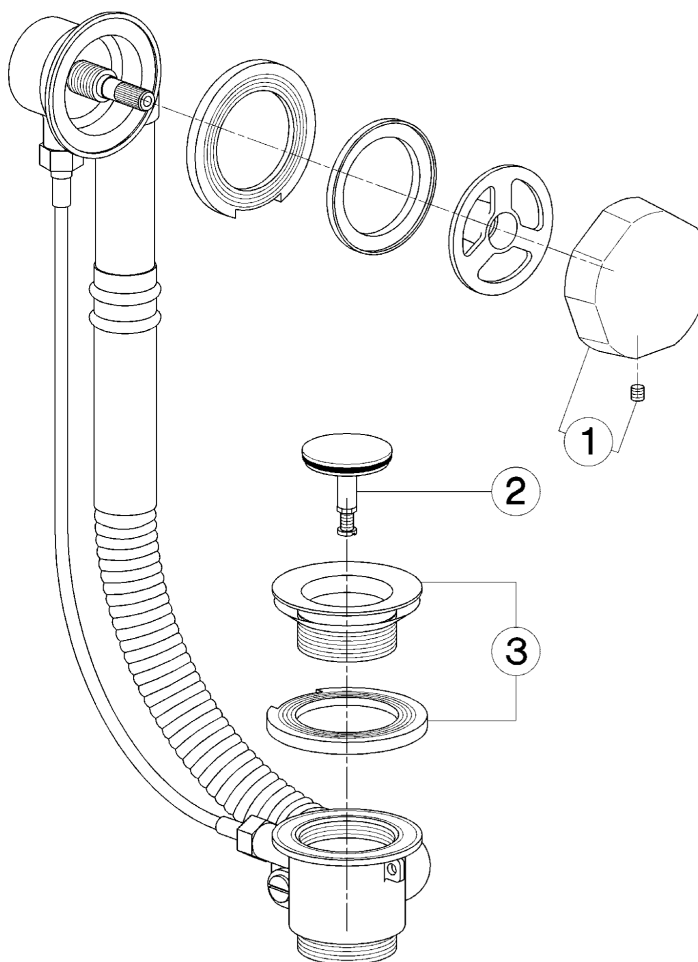

Columna de desagüe bañera COMPLEMENTOS_ZA005700

cisal

ZA 00570

- Colonna scarico vasca
- Bath drain
- Wannen-Abflussgarnitur 1"1/2
- Vidage de baignoire

NR.	DESCRIZIONE DESCRIPTION BESCHREIBUNG DÉSCRIPTION	N. CODICE CODE NO. WERKSNR. NR. CODE	NR.	DESCRIZIONE DESCRIPTION BESCHREIBUNG DÉSCRIPTION	N. CODICE CODE NO. WERKSNR. NR. CODE	NR.	DESCRIZIONE DESCRIPTION BESCHREIBUNG DÉSCRIPTION	N. CODICE CODE NO. WERKSNR. NR. CODE
1	Maniglia colonna scarico vasca Handle Griff / Abflussgarnitur Croisillon	ZZ 92790 0						
2	Tappo completo colonna scarico vasca Plug for bath drain Stopfen / Abflussg. kpl Bonde - vidage baignoire	ZZ 92794 0						
3	Piletta completa per colonna scarico vasca Waste for bath drain Abfluss / Abflussgarnitur Crépine pour baignoire	ZZ 92795 0						

ZA.8

ZA005700

<https://es.cisal.it/columna-de-desague-banera-complementos-za005700>

2024-11-21