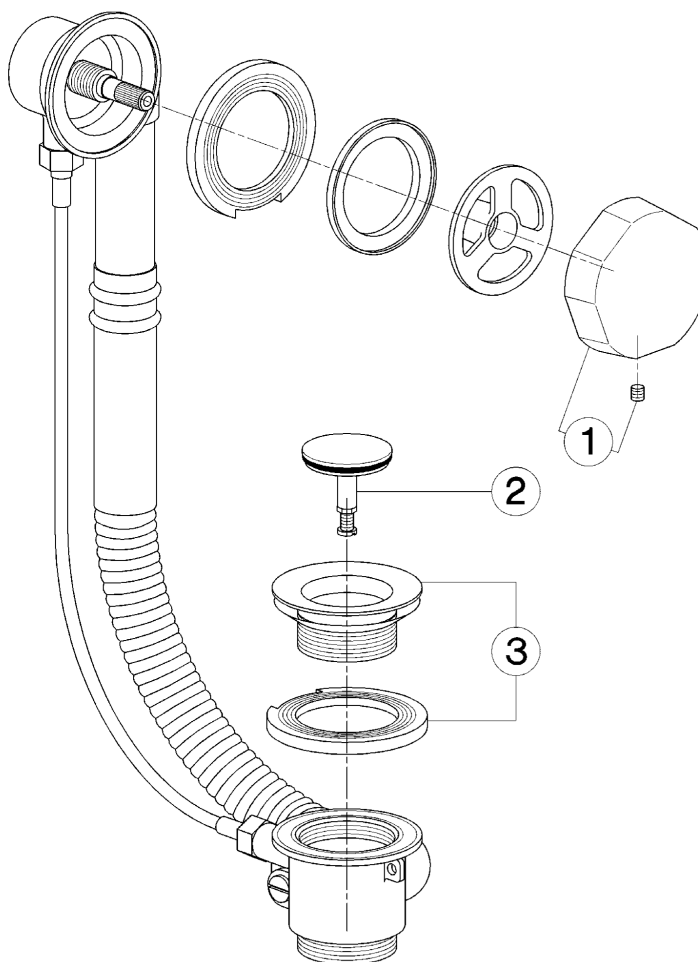

Columna de desagüe bañera **COMPLEMENTOS_ZA005700**

MODELO **ZA005700**

Columna de desagüe bañera

ACABADOS DISPONIBLES

-  **21** 21 Cromo
-  **26** 26 Cobre Viejo
-  **27** 27 Bronce Viejo
-  **2A** 2A Niquel Satinado Cepillado
-  **40** 40 Negro Mate

CARACTERÍSTICAS

Columna de desagüe bañera COMPLEMENTOS_ZA005700

cisal

ZA 00570

- Colonna scarico vasca
- Bath drain
- Wannen-Abflussgarnitur 1"1/2
- Vidage de baignoire

NR.	DESCRIZIONE DESCRIPTION BESCHREIBUNG DÉSCRIPTION	N. CODICE CODE NO. WERKSNR. NR. CODE	NR.	DESCRIZIONE DESCRIPTION BESCHREIBUNG DÉSCRIPTION	N. CODICE CODE NO. WERKSNR. NR. CODE	NR.	DESCRIZIONE DESCRIPTION BESCHREIBUNG DÉSCRIPTION	N. CODICE CODE NO. WERKSNR. NR. CODE
1	Maniglia colonna scarico vasca Handle Griff / Abflussgarnitur Croisillon	ZZ 92790 0						
2	Tappo completo colonna scarico vasca Plug for bath drain Stopfen / Abflussg. kpl Bonde - vidage baignoire	ZZ 92794 0						
3	Piletta completa per colonna scarico vasca Waste for bath drain Abfluss / Abflussgarnitur Crépine pour baignoire	ZZ 92795 0						