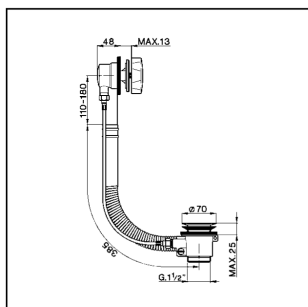

Columna de desagüe bañera **COMPLEMENTOS_ZA005700**

MODELO **ZA005700**

Columna de desagüe bañera

ACABADOS DISPONIBLES

-  **21** 21 Cromo
-  **26** 26 Cobre Viejo
-  **27** 27 Bronce Viejo
-  **2A** 2A Niquel Satinado Cepillado
-  **40** 40 Negro Mate

CARACTERÍSTICAS

Columna de desagüe bañera COMPLEMENTOS_ZA005700

cisal

ZA 00570

- Colonna scarico vasca
- Bath drain
- Wannen-Abflussgarnitur 1"1/2
- Vidage de baignoire

NR.	DESCRIZIONE DESCRIPTION BESCHREIBUNG DÉSCRIPTION	N. CODICE CODE NO. WERKSNR. NR. CODE	NR.	DESCRIZIONE DESCRIPTION BESCHREIBUNG DÉSCRIPTION	N. CODICE CODE NO. WERKSNR. NR. CODE	NR.	DESCRIZIONE DESCRIPTION BESCHREIBUNG DÉSCRIPTION	N. CODICE CODE NO. WERKSNR. NR. CODE
1	Maniglia colonna scarico vasca Handle Griff / Abflussgarnitur Croisillon	ZZ 92790 0						
2	Tappo completo colonna scarico vasca Plug for bath drain Stopfen / Abflussg. kpl Bonde - vidage baignoire	ZZ 92794 0						
3	Piletta completa per colonna scarico vasca Waste for bath drain Abfluss / Abflussgarnitur Crépine pour baignoire	ZZ 92795 0						