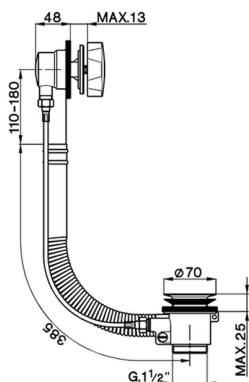

Columna de desagüe bañera **COMPLEMENTOS_ZA005700**

MODELO **ZA005700**

Columna de desagüe bañera

ACABADOS DISPONIBLES

-  **21** 21 Cromo
-  **26** 26 Cobre Viejo
-  **27** 27 Bronce Viejo
-  **2A** 2A Niquel Satinado Cepillado
-  **40** 40 Negro Mate

CARACTERÍSTICAS

Columna de desagüe bañera COMPLEMENTOS_ZA005700

cisal

ZA 00570

- Colonna scarico vasca
- Bath drain
- Wannen-Abflussgarnitur 1"1/2
- Vidage de baignoire

NR.	DESCRIZIONE DESCRIPTION BESCHREIBUNG DÉSCRIPTION	N. CODICE CODE NO. WERKSNR. NR. CODE	NR.	DESCRIZIONE DESCRIPTION BESCHREIBUNG DÉSCRIPTION	N. CODICE CODE NO. WERKSNR. NR. CODE	NR.	DESCRIZIONE DESCRIPTION BESCHREIBUNG DÉSCRIPTION	N. CODICE CODE NO. WERKSNR. NR. CODE
1	Maniglia colonna scarico vasca Handle Griff / Abflussgarnitur Croisillon	ZZ 92790 0						
2	Tappo completo colonna scarico vasca Plug for bath drain Stopfen / Abflussg. kpl Bonde - vidage baignoire	ZZ 92794 0						
3	Piletta completa per colonna scarico vasca Waste for bath drain Abfluss / Abflussgarnitur Crépine pour baignoire	ZZ 92795 0						