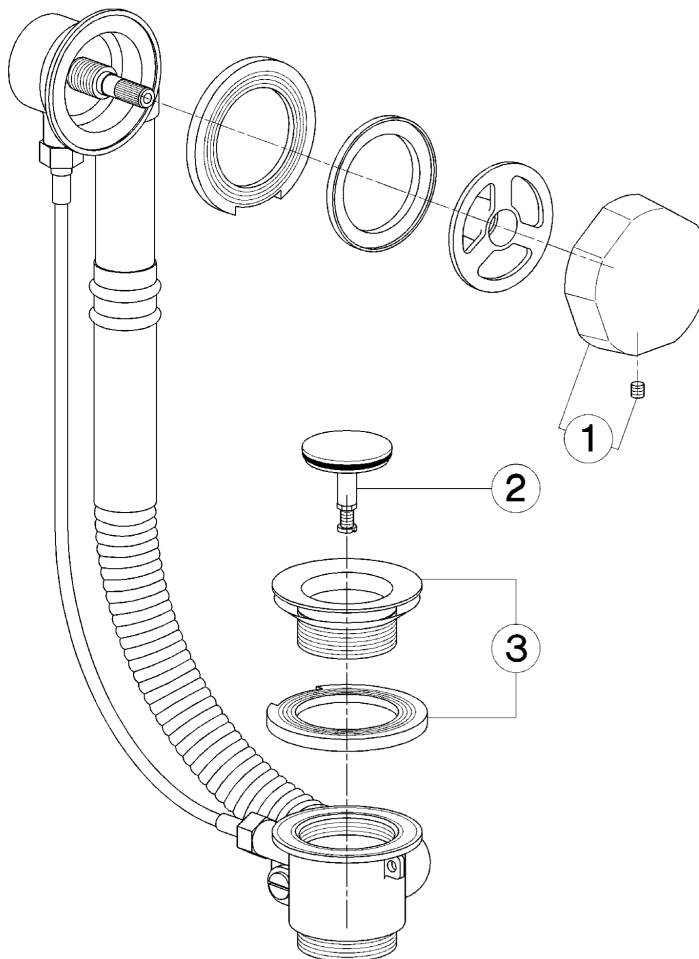

Columna de desagüe bañera COMPLEMENTOS_ZA005700

cisal

ZA 00570

- Colonna scarico vasca
- Bath drain
- Wannen-Abflussgarnitur 1"1/2
- Vidage de baignoire

| NR. | DESCRIZIONE DESCRIPTION BESCHREIBUNG DÉSCRIPTION | N. CODICE CODE NO. WERKSNR. NR. CODE | NR. | DESCRIZIONE DESCRIPTION BESCHREIBUNG DÉSCRIPTION | N. CODICE CODE NO. WERKSNR. NR. CODE | NR. | DESCRIZIONE DESCRIPTION BESCHREIBUNG DÉSCRIPTION | N. CODICE CODE NO. WERKSNR. NR. CODE |
|-----|---|---|-----|---|---|-----|---|---|
| 1 | Maniglia colonna scarico vasca Handle Griff / Abflussgarnitur Croisillon | ZZ 92790 0 | | | | | | |
| 2 | Tappo completo colonna scarico vasca Plug for bath drain Stopfen / Abflussg. kpl Bonde - vidage baignoire | ZZ 92794 0 | | | | | | |
| 3 | Piletta completa per colonna scarico vasca Waste for bath drain Abfluss / Abflussgarnitur Crépine pour baignoire | ZZ 92795 0 | | | | | | |
| | | | | | | | | |
| | | | | | | | | |

ZA.8

ZA005700

<https://es.cisal.it/columna-de-desague-banera-complementos-za005700>

2024-11-21