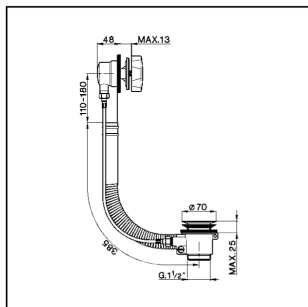

Columna de desagüe bañera COMPLEMENTOS_ZA005700

cisal

ZA 00570

- Colonna scarico vasca
- Bath drain
- Wannen-Abflussgarnitur 1"1/2
- Vidage de baignoire

| NR. | DESCRIZIONE DESCRIPTION BESCHREIBUNG DÉSCRIPTION | N. CODICE CODE NO. WERKSNR. NR. CODE | NR. | DESCRIZIONE DESCRIPTION BESCHREIBUNG DÉSCRIPTION | N. CODICE CODE NO. WERKSNR. NR. CODE | NR. | DESCRIZIONE DESCRIPTION BESCHREIBUNG DÉSCRIPTION | N. CODICE CODE NO. WERKSNR. NR. CODE |
|-----|---|---|-----|---|---|-----|---|---|
| 1 | Maniglia colonna scarico vasca Handle Griff / Abflussgarnitur Croisillon | ZZ 92790 0 | | | | | | |
| 2 | Tappo completo colonna scarico vasca Plug for bath drain Stopfen / Abflussg. kpl Bonde - vidage baignoire | ZZ 92794 0 | | | | | | |
| 3 | Piletta completa per colonna scarico vasca Waste for bath drain Abfluss / Abflussgarnitur Crépine pour baignoire | ZZ 92795 0 | | | | | | |
| | | | | | | | | |
| | | | | | | | | |