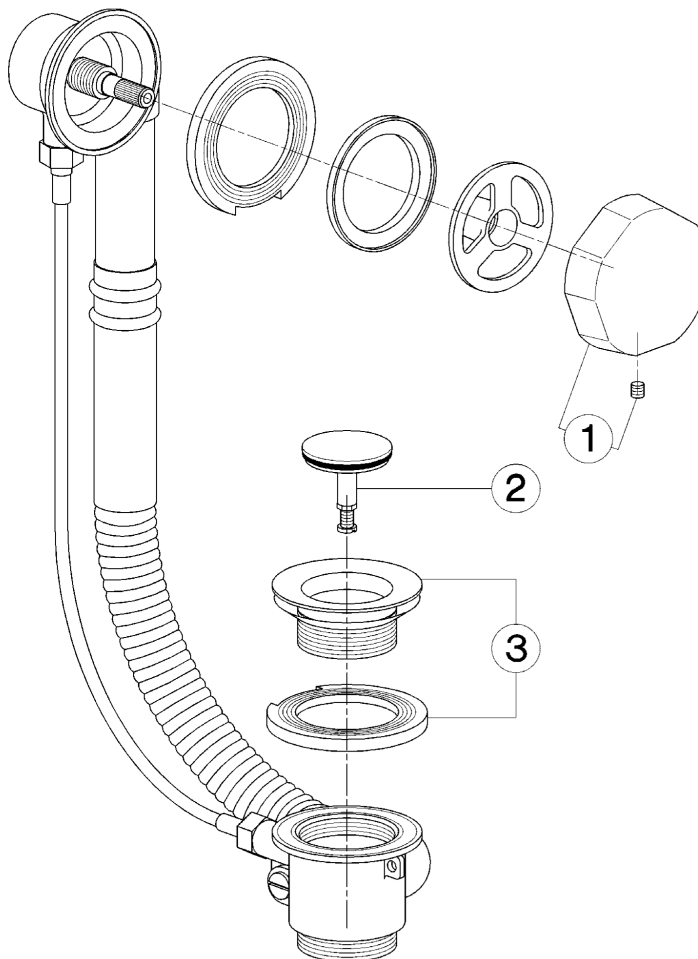

Columna de desagüe bañera **COMPLEMENTOS_ZA005700**

MODELO **ZA005700**

Columna de desagüe bañera

ACABADOS DISPONIBLES

-  **21** 21 Cromo
-  **26** 26 Cobre Viejo
-  **27** 27 Bronce Viejo
-  **2A** 2A Niquel Satinado Cepillado
-  **40** 40 Negro Mate

CARACTERÍSTICAS

Columna de desagüe bañera COMPLEMENTOS_ZA005700

cisal

ZA 00570

- Colonna scarico vasca
- Bath drain
- Wannen-Abflaugarnitur 1"1/2
- Vidage de baignoire

NR.	DESCRIZIONE DESCRIPTION BESCHREIBUNG DÉSCRIPTION	N. CODICE CODE NO. WERKSNR. NR. CODE	NR.	DESCRIZIONE DESCRIPTION BESCHREIBUNG DÉSCRIPTION	N. CODICE CODE NO. WERKSNR. NR. CODE	NR.	DESCRIZIONE DESCRIPTION BESCHREIBUNG DÉSCRIPTION	N. CODICE CODE NO. WERKSNR. NR. CODE
1	Maniglia colonna scarico vasca Handle Griff / Abflaugarnitur Croisillon	ZZ 92790 0						
2	Tappo completo colonna scarico vasca Plug for bath drain Stopfen / Abflaug. kpl Bonde - vidage baignoire	ZZ 92794 0						
3	Piletta completa per colonna scarico vasca Waste for bath drain Abflaut / Abflaugarnitur Crépine pour baignoire	ZZ 92795 0						

ZA.8

ZA005700

<https://es.cisal.it/columna-de-desagüe-bañera-complementos-za005700>

2024-11-21