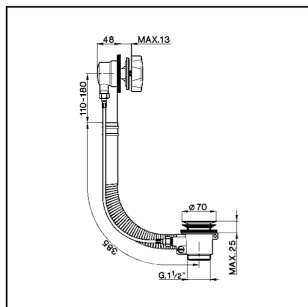

Columna de desagüe bañera **COMPLEMENTOS_ZA005700**

MODELO **ZA005700**

Columna de desagüe bañera

ACABADOS DISPONIBLES

-  **21** 21 Cromo
-  **26** 26 Cobre Viejo
-  **27** 27 Bronce Viejo
-  **2A** 2A Niquel Satinado Cepillado
-  **40** 40 Negro Mate

CARACTERÍSTICAS

Columna de desagüe bañera COMPLEMENTOS_ZA005700

cisal

ZA 00570

- Colonna scarico vasca
- Bath drain
- Wannen-Abflaugarnitur 1"1/2
- Vidage de baignoire

NR.	DESCRIZIONE DESCRIPTION BESCHREIBUNG DÉSCRIPTION	N. CODICE CODE NO. WERKSNR. NR. CODE	NR.	DESCRIZIONE DESCRIPTION BESCHREIBUNG DÉSCRIPTION	N. CODICE CODE NO. WERKSNR. NR. CODE	NR.	DESCRIZIONE DESCRIPTION BESCHREIBUNG DÉSCRIPTION	N. CODICE CODE NO. WERKSNR. NR. CODE
1	Maniglia colonna scarico vasca Handle Griff / Abflaugarnitur Croisillon	ZZ 92790 0						
2	Tappo completo colonna scarico vasca Plug for bath drain Stopfen / Abflaug. kpl Bonde - vidage baignoire	ZZ 92794 0						
3	Piletta completa per colonna scarico vasca Waste for bath drain Abflaut / Abflaugarnitur Crépine pour baignoire	ZZ 92795 0						