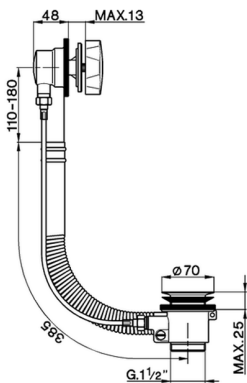

Columna de desagüe bañera **COMPLEMENTOS_ZA005700**

MODELO **ZA005700**

Columna de desagüe bañera

ACABADOS DISPONIBLES

-  **21** 21 Cromo
-  **26** 26 Cobre Viejo
-  **27** 27 Bronce Viejo
-  **2A** 2A Niquel Satinado Cepillado
-  **40** 40 Negro Mate

CARACTERÍSTICAS

Columna de desagüe bañera COMPLEMENTOS_ZA005700

cisal

ZA 00570

- Colonna scarico vasca
- Bath drain
- Wannen-Abflaugarnitur 1"1/2
- Vidage de baignoire

NR.	DESCRIZIONE DESCRIPTION BESCHREIBUNG DÉSCRIPTION	N. CODICE CODE NO. WERKSNR. NR. CODE	NR.	DESCRIZIONE DESCRIPTION BESCHREIBUNG DÉSCRIPTION	N. CODICE CODE NO. WERKSNR. NR. CODE	NR.	DESCRIZIONE DESCRIPTION BESCHREIBUNG DÉSCRIPTION	N. CODICE CODE NO. WERKSNR. NR. CODE
1	Maniglia colonna scarico vasca Handle Griff / Abflaugarnitur Croisillon	ZZ 92790 0						
2	Tappo completo colonna scarico vasca Plug for bath drain Stopfen / Abflaug. kpl Bonde - vidage baignoire	ZZ 92794 0						
3	Piletta completa per colonna scarico vasca Waste for bath drain Abflaut / Abflaugarnitur Crépine pour baignoire	ZZ 92795 0						