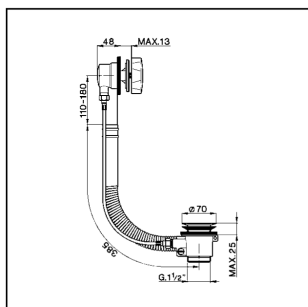

Columna de desagüe bañera **COMPLEMENTOS_ZA005700**

MODELO **ZA005700**

Columna de desagüe bañera

ACABADOS DISPONIBLES

-  **21** 21 Cromo
-  **26** 26 Cobre Viejo
-  **27** 27 Bronce Viejo
-  **2A** 2A Niquel Satinado Cepillado
-  **40** 40 Negro Mate

CARACTERÍSTICAS

Columna de desagüe bañera COMPLEMENTOS_ZA005700

cisal

ZA 00570

- Colonna scarico vasca
- Bath drain
- Wannen-Abflussgarnitur 1"1/2
- Vidage de baignoire

NR.	DESCRIZIONE DESCRIPTION BESCHREIBUNG DÉSCRIPTION	N. CODICE CODE NO. WERKSNR. NR. CODE	NR.	DESCRIZIONE DESCRIPTION BESCHREIBUNG DÉSCRIPTION	N. CODICE CODE NO. WERKSNR. NR. CODE	NR.	DESCRIZIONE DESCRIPTION BESCHREIBUNG DÉSCRIPTION	N. CODICE CODE NO. WERKSNR. NR. CODE
1	Maniglia colonna scarico vasca Handle Griff / Abflussgarnitur Croisillon	ZZ 92790 0						
2	Tappo completo colonna scarico vasca Plug for bath drain Stopfen / Abflussg. kpl Bonde - vidage baignoire	ZZ 92794 0						
3	Piletta completa per colonna scarico vasca Waste for bath drain Abfluss / Abflussgarnitur Chépine pour baignoire	ZZ 92795 0						