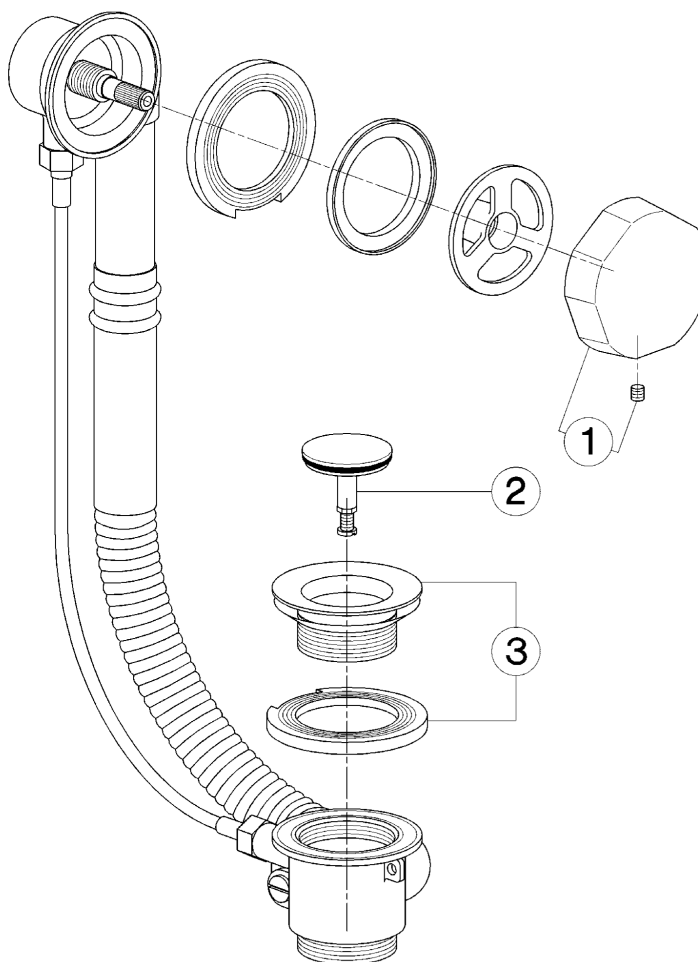

Columna de desagüe bañera **COMPLEMENTOS_ZA005700**

MODELO **ZA005700**

Columna de desagüe bañera

ACABADOS DISPONIBLES

-  **21** 21 Cromo
-  **26** 26 Cobre Viejo
-  **27** 27 Bronce Viejo
-  **2A** 2A Niquel Satinado Cepillado
-  **40** 40 Negro Mate

CARACTERÍSTICAS

Columna de desagüe bañera COMPLEMENTOS_ZA005700

cisal

ZA 00570

- Colonna scarico vasca
- Bath drain
- Wannen-Abflussgarnitur 1"1/2
- Vidage de baignoire

NR.	DESCRIZIONE DESCRIPTION BESCHREIBUNG DÉSCRIPTION	N. CODICE CODE NO. WERKSNR. NR. CODE	NR.	DESCRIZIONE DESCRIPTION BESCHREIBUNG DÉSCRIPTION	N. CODICE CODE NO. WERKSNR. NR. CODE	NR.	DESCRIZIONE DESCRIPTION BESCHREIBUNG DÉSCRIPTION	N. CODICE CODE NO. WERKSNR. NR. CODE
1	Maniglia colonna scarico vasca Handle Griff / Abflussgarnitur Croisillon	ZZ 92790 0						
2	Tappo completo colonna scarico vasca Plug for bath drain Stopfen / Abflussg. kpl Bonde - vidage baignoire	ZZ 92794 0						
3	Piletta completa per colonna scarico vasca Waste for bath drain Abfluss / Abflussgarnitur Chépine pour baignoire	ZZ 92795 0						