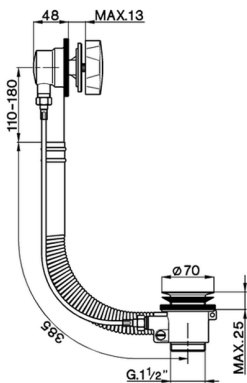

Columna de desagüe bañera **COMPLEMENTOS_ZA005700**

MODELO **ZA005700**

Columna de desagüe bañera

ACABADOS DISPONIBLES

-  **21** 21 Cromo
-  **26** 26 Cobre Viejo
-  **27** 27 Bronce Viejo
-  **2A** 2A Niquel Satinado Cepillado
-  **40** 40 Negro Mate

CARACTERÍSTICAS

Columna de desagüe bañera COMPLEMENTOS_ZA005700

cisal

ZA 00570

- Colonna scarico vasca
- Bath drain
- Wannen-Abflussgarnitur 1"1/2
- Vidage de baignoire

NR.	DESCRIZIONE DESCRIPTION BESCHREIBUNG DÉSCRIPTION	N. CODICE CODE NO. WERKSNR. NR. CODE	NR.	DESCRIZIONE DESCRIPTION BESCHREIBUNG DÉSCRIPTION	N. CODICE CODE NO. WERKSNR. NR. CODE	NR.	DESCRIZIONE DESCRIPTION BESCHREIBUNG DÉSCRIPTION	N. CODICE CODE NO. WERKSNR. NR. CODE
1	Maniglia colonna scarico vasca Handle Griff / Abflussgarnitur Croisillon	ZZ 92790 0						
2	Tappo completo colonna scarico vasca Plug for bath drain Stopfen / Abflussg. kpl Bonde - vidage baignoire	ZZ 92794 0						
3	Piletta completa per colonna scarico vasca Waste for bath drain Abfluss / Abflussgarnitur Chépine pour baignoire	ZZ 92795 0						