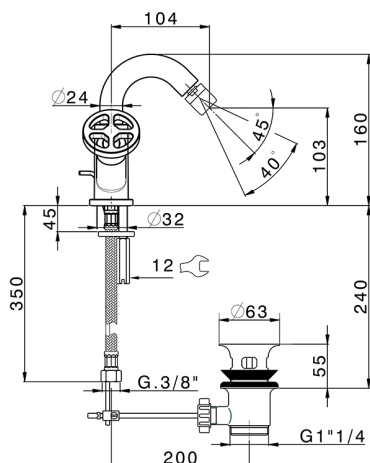

## Bidé GRACE\_MN000550

MODELO **MN000550**

Bidé, con desagüe automático 1"1/4, latiguillos acero G.3/8"