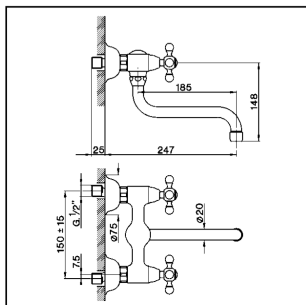

Ducha ARCANA CERAMIC_AC000441

cisal

AC 00040 (AC 00044)

- Gruppo lavello
- Sink mixer
- Spültisch-Wandbatterie
- Mélangeur évier mural