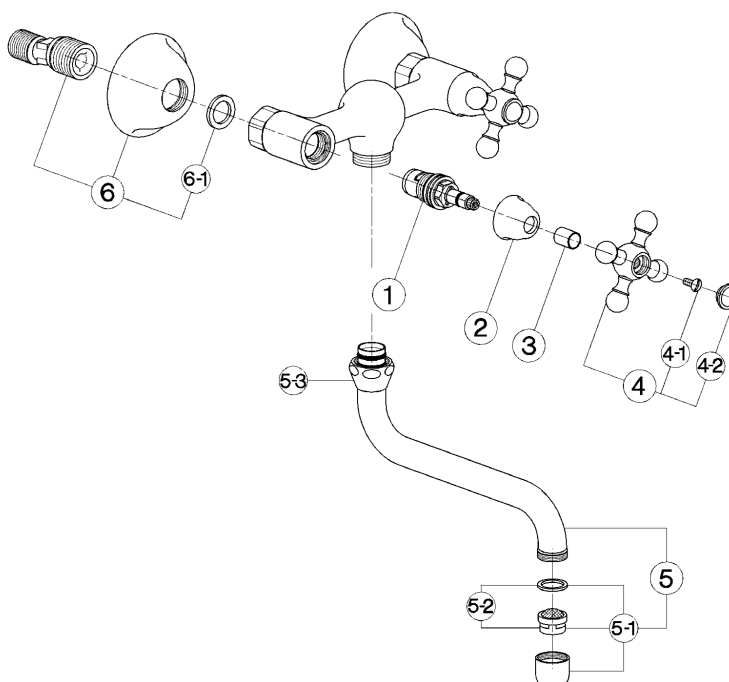

bar	PORTATA * FLOW RATE DURCHFLOSS DEBIT l/min.
0.5	10
1	14
2	19.5
3	24
4	27.5
5	31

* con resistenza silenziosa della classe di portata B (25.2 l/min. a 3 bar)
with hydraulic resistance of flow rate class B (25.2 l/min. at 3 bar)
mit geräuscharmen Widerstand der Durchflussklasse B (25.2 l/min. bei 3 bar)
avec aérateur classe B (25.2 l/min. à 3 bar)

NR.	DESCRIZIONE DESCRIPTION BESCHREIBUNG DESCRIPTION	N. CODICE CODE NO. WERKSNR. NR. CODE	NR.	DESCRIZIONE DESCRIPTION BESCHREIBUNG DESCRIPTION	N. CODICE CODE NO. WERKSNR. NR. CODE	NR.	DESCRIZIONE DESCRIPTION BESCHREIBUNG DESCRIPTION	N. CODICE CODE NO. WERKSNR. NR. CODE
1	Vitone ceramico DX per monotori e gruppi "AC" Ceramic headvalve 1/2" right "AC"-short Keramikoberteil 1/2"-rechts-"AC"-kurz Tête céramique 1/2" droite "AC" - courte	ZZ 92858 0	5	Canna a S Ø20 interasse 185 Swinging spout 185 Ø20 Auslauf-Rohr-S-185 Ø20 Bec orientable 185 Ø20	ZZ 90118 0			
2	Cappuccio coprivite Ø32 H.21 "AC" Escutcheon Ø32 H.21 "AC" headvalve Abdeckkappe Ø32 H.21 "AC" Rosace couvre-tête Ø32 H.21 "AC"	ZZ92652 0	5-1	Aeratore M.22x1 1B Mousseur M.22x1 1B Perforator M.22x1 1B Mousseur M.22x1 1B	ZZ 92841 0			
3	Tubetto copriasta "AR" H.15,5 Sliding cover tube "AR" H.15,5 Abdeckkappe Oberteil "AR" H.15,5 Tube couvre-tête "AR" H.15,5	ZZ 92619 0	5-2	Cartuccia per aeratore M. 22x1 Mousseur cartridge M.22x1 Kart. 1/Perforator M.22x1 Cartouche v mousseur M.22x1	ZZ 92703 0			
4	Maniglia "AR" con vite e placchetta Handle with screw and plate "AR" Griff "AR" mit Schraube und Abdeckkappe Croisillon avec vis et plaquette "AR"	ZZ 90307 0	5-3	Calotta 3/4" es.29 Ø19,5 Nut 3/4" Ø19,5 Mutter 3/4" Ø19,5 Ecrou 3/4" Ø19,5	ZZ 92615 0			
4-1	Vite M.4,5x10 lb. tc. zigrinata Screw M.4,5x10 Schraube M.4,5x10 Vis M.4,5x10	ZZ 92609 0	6	Eccentrico con rosone "AC" Eccentric connection with escutcheon "AC" S - Anschluss m. Rosette "AC" Excentrique + rosace "AC"	ZZ 92826 0			
4-2	Placchetta a vite maniglia "AR" Cap for handle "AR" Abdeckkappe "AR" Griff Plaquette cache - vis crois. "AR"	ZZ 92617 0	6-1	Guarnizione NBR 90 SH. 24x16x2,7 Gasket NBR 90 SH. 24x16x2,7 S - Anschluss m. Rosette "AC" Dichtung NBR 90 SH. 24x16x2,7	ZZ 92689 0			

AC.5

AC000441

<https://es.cisal.it/ducha-arcana-ceramic-ac000441>

2026-06-18