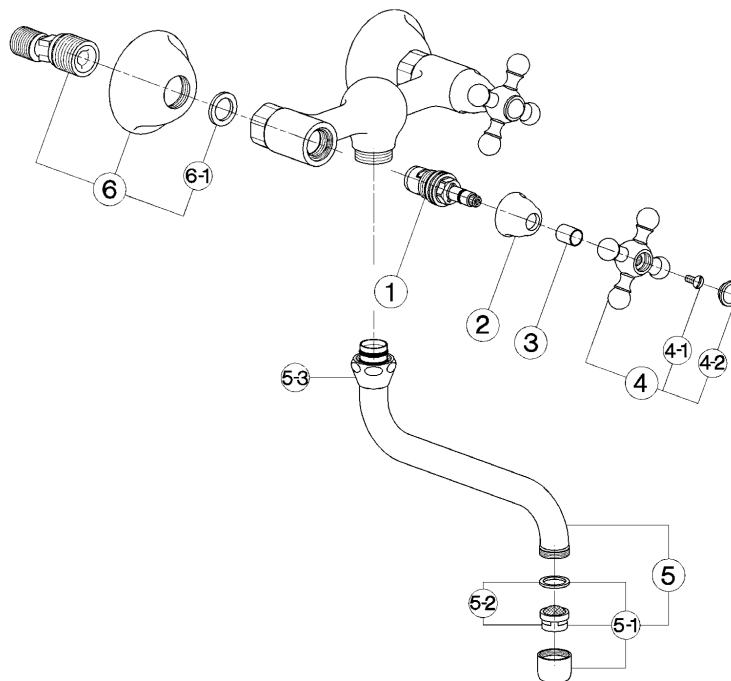

bar	PORTATA * FLOW RATE DURCHFLOSS DEBIT l/min.
0.5	10
1	14
2	19.5
3	24
4	27.5
5	31

* con resistenza silenziosa della classe di portata B (25.2 l/min. a 3 bar)
with hydraulic resistance of flow rate class B (25.2 l/min. at 3 bar)
mit geräuscharmen Widerstand der Durchflussklasse B (25.2 l/min. bei 3 bar)
avec aérateur classe B (25.2 l/min. à 3 bar)

NR.	DESCRIZIONE DESCRIPTION BESCHREIBUNG DESCRIPTION	N. CODICE CODE NO. WERKSNR. NR. CODE	NR.	DESCRIZIONE DESCRIPTION BESCHREIBUNG DESCRIPTION	N. CODICE CODE NO. WERKSNR. NR. CODE	NR.	DESCRIZIONE DESCRIPTION BESCHREIBUNG DESCRIPTION	N. CODICE CODE NO. WERKSNR. NR. CODE
1	Vitone ceramico DX per monotori e gruppi "AC" Ceramic headvalve 1/2" right "AC"-short Keramikoberteil 1/2"-rechts-"AC"-kurz Tête céramique 1/2" droite "AC" - courte	ZZ 92858 0	5	Canna a S Ø20 interasse 185 Swinging spout 185 Ø20 Auslauf-Rohr-S-185 Ø20 Bec orientable 185 Ø20	ZZ 90118 0			
2	Cappuccio coprivite Ø32 H.21 "AC" Escutcheon Ø32 H.21 "AC" headvalve Abdeckkappe Ø32 H.21 "AC" Rosace couvre-tête Ø32 H.21 "AC"	ZZ92652 0	5-1	Aeratore M.22x1 1B Mousseur M.22x1 1B Perforator M.22x1 1B Mousseur M.22x1 1B	ZZ 92841 0			
3	Tubetto copriasta "AR" H.15,5 Sliding cover tube "AR" H.15,5 Abdeckkappe Oberteil "AR" H.15,5 Tube couvre-tête "AR" H.15,5	ZZ 92619 0	5-2	Cartuccia per aeratore M. 22x1 Mousseur cartridge M.22x1 Kart. 1/Perforator M.22x1 Cartouche v mousseur M.22x1	ZZ 92703 0			
4	Maniglia "AR" con vite e placchetta Handle with screw and plate "AR" Griff "AR" mit Schraube und Abdeckkappe Croisillon avec vis et plaquette "AR"	ZZ 90307 0	5-3	Calotta 3/4" es.29 Ø19,5 Nut 3/4" Ø19,5 Mutter 3/4" Ø19,5 Ecrou 3/4" Ø19,5	ZZ 92615 0			
4-1	Vite M.4,5x10 lb. tc. zigrinata Screw M.4,5x10 Schraube M.4,5x10 Vis M.4,5x10	ZZ 92609 0	6	Eccentrico con rosone "AC" Eccentric connection with escutcheon "AC" S - Anschluss m. Rosette "AC" Excentrique + rosace "AC"	ZZ 92826 0			
4-2	Placchetta a vite maniglia "AR" Cap for handle "AR" Abdeckkappe "AR" Griff Plaquette cache - vis crois. "AR"	ZZ 92617 0	6-1	Guarnizione NBR 90 SH. 24x16x2,7 Gasket NBR 90 SH. 24x16x2,7 S - Anschluss m. Rosette "AC" Dichtung NBR 90 SH. 24x16x2,7	ZZ 92689 0			

AC.5

AC000441

<https://es.cisal.it/ducha-arcana-ceramic-ac000441>

2026-05-04