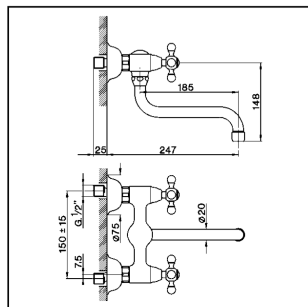

Ducha ARCANA CERAMIC_AC000441

cisal

AC 00040 (AC 00044)

- Gruppo lavello
- Sink mixer
- Spültisch-Wandbatterie
- Mélangeur évier mural