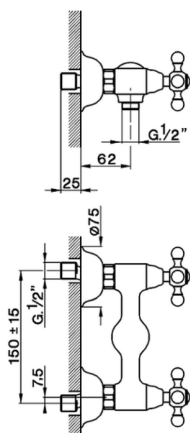

ACABADOS DISPONIBLES

- **21** 21 Cromo
- **24** 24 Oro
- **26** 26 Cobre Viejo
- **27** 27 Bronce Viejo
- **2A** 2A Niquel Satinado Cepillado
- **74** 74 Cromo/Oro

CARACTERÍSTICAS