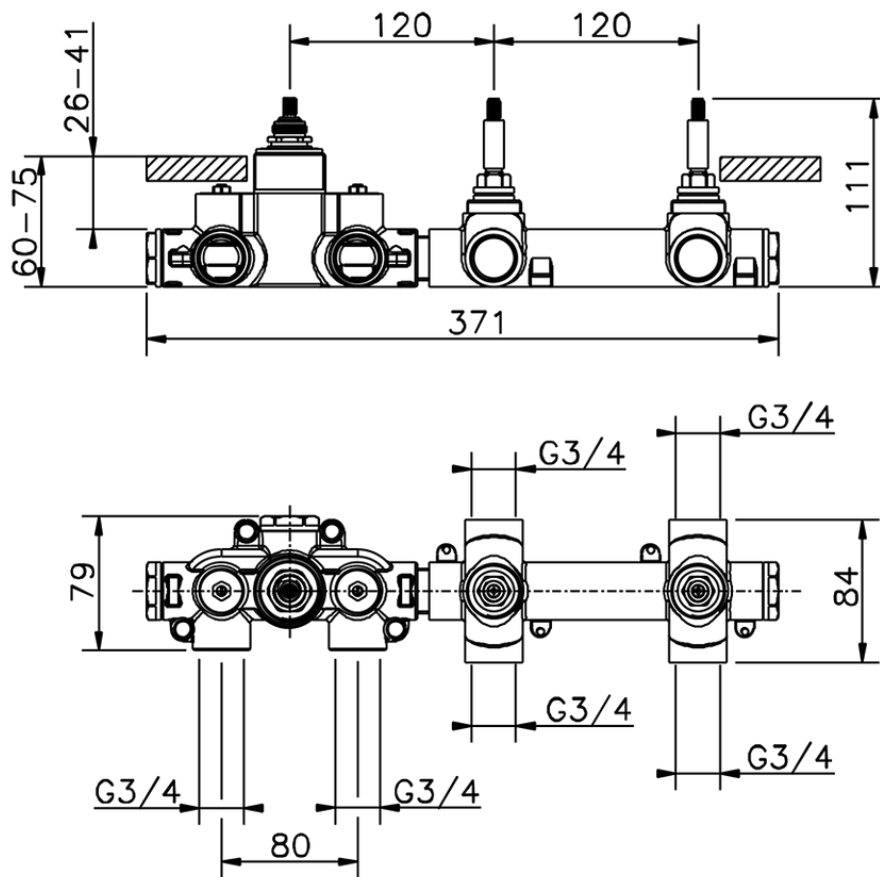

Parte externa termostático ducha 2 funciones WELLNESS_LN01R200

LN01R200

<https://es.cisal.it/parte-externa-termostatico-ducha-2-funciones-wellness-ln01r200>

ZA01R200

<https://es.cisal.it/parte-empotrada-termostatico-ducha-2-funciones-empotrado-za01r200>