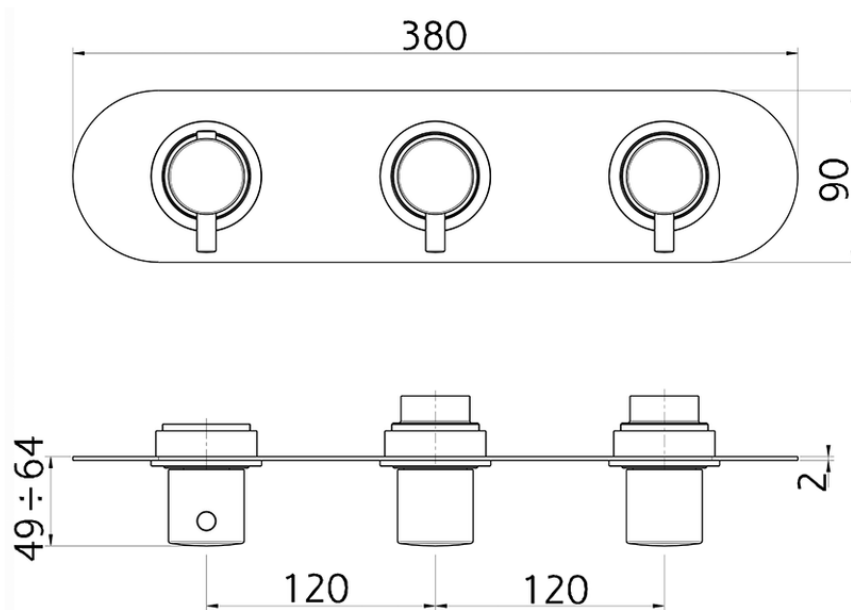

Parte externa termostático ducha 2 funciones WELLNESS_LN01R200

LN01R200

<https://es.cisal.it/parte-externa-termostatico-ducha-2-funciones-wellness-ln01r200>

ZA01R200

<https://es.cisal.it/parte-empotrada-termostatico-ducha-2-funciones-empotrado-za01r200>