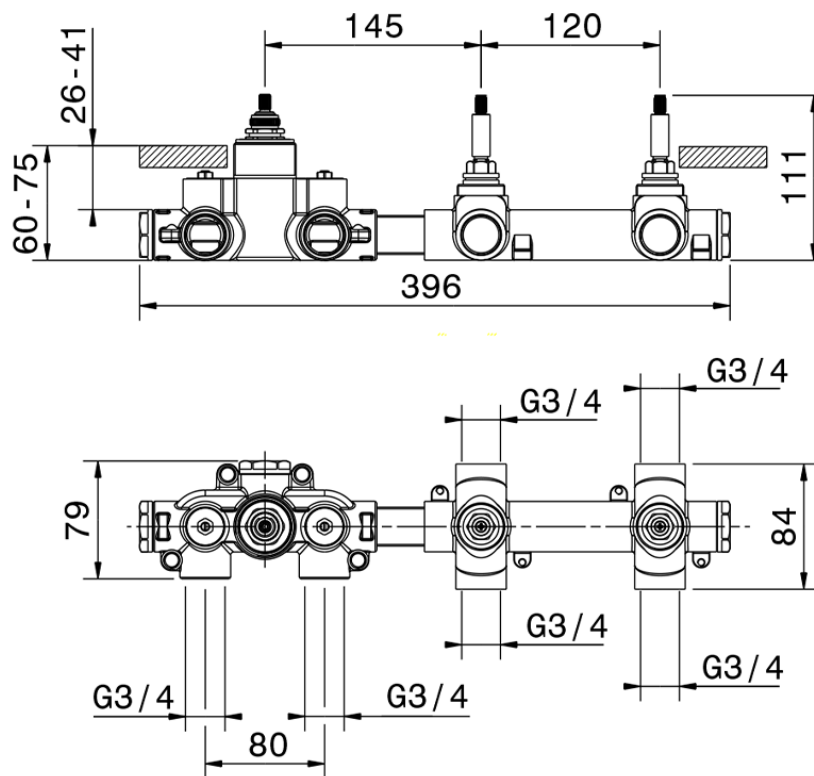

Parte externa termostático ducha 2 funciones WELLNESS_MN00R200

MN00R200

<https://es.cisal.it/parte-externa-termostatico-ducha-2-funciones-wellness-mn00r200>

ZA00V200

<https://es.cisal.it/parte-empotrada-termostatico-ducha-2-funciones-empotrado-za00v200>

ZA00R200

<https://es.cisal.it/parte-empotrada-termostatico-ducha-2-funciones-empotrado-za00r200>

2026-06-19