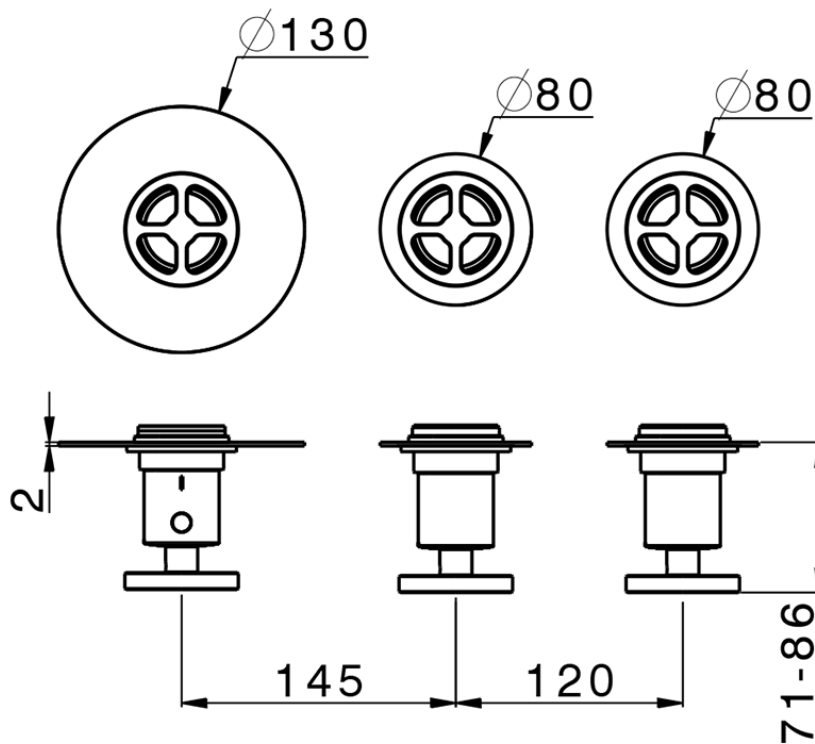

Parte externa termostático ducha 2 funciones WELLNESS_MN00R200

MN00R200

<https://es.cisal.it/parte-externa-termostatico-ducha-2-funciones-wellness-mn00r200>

ZA00V200

<https://es.cisal.it/parte-empotrada-termostatico-ducha-2-funciones-empotrado-za00v200>

ZA00R200

<https://es.cisal.it/parte-empotrada-termostatico-ducha-2-funciones-empotrado-za00r200>

2026-06-19