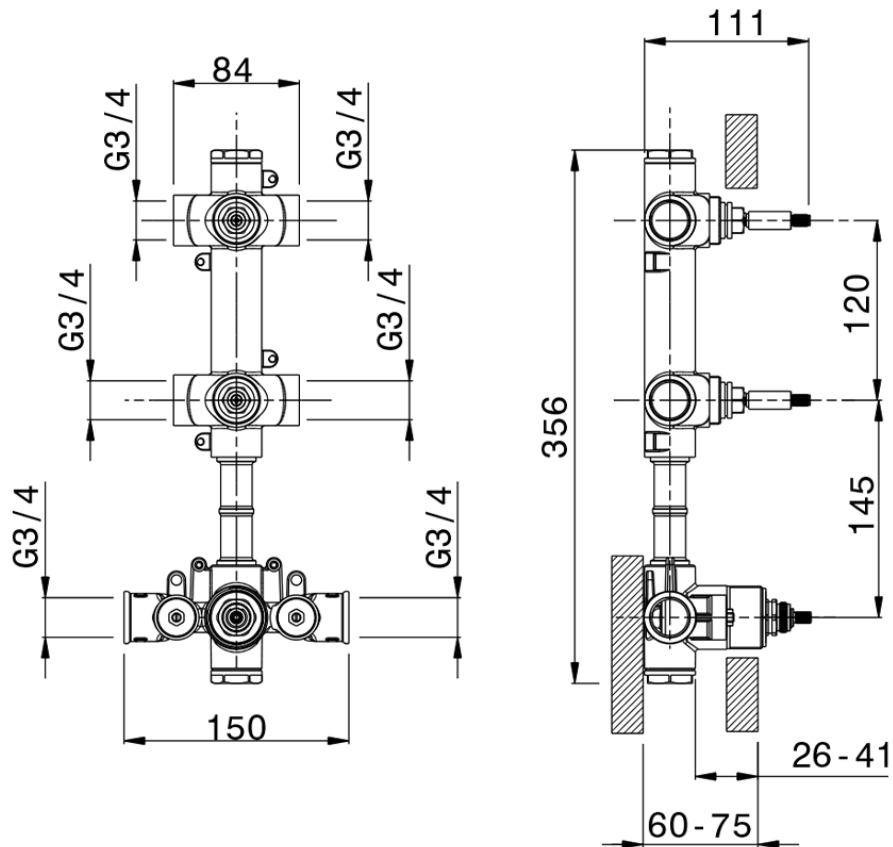

Parte externa termostático ducha 2 funciones WELLNESS_MN00R200

MN00R200

<https://es.cisal.it/parte-externa-termostatico-ducha-2-funciones-wellness-mn00r200>

ZA00V200

<https://es.cisal.it/parte-empotrada-termostatico-ducha-2-funciones-empotrado-za00v200>

ZA00R200

<https://es.cisal.it/parte-empotrada-termostatico-ducha-2-funciones-empotrado-za00r200>

2026-06-19