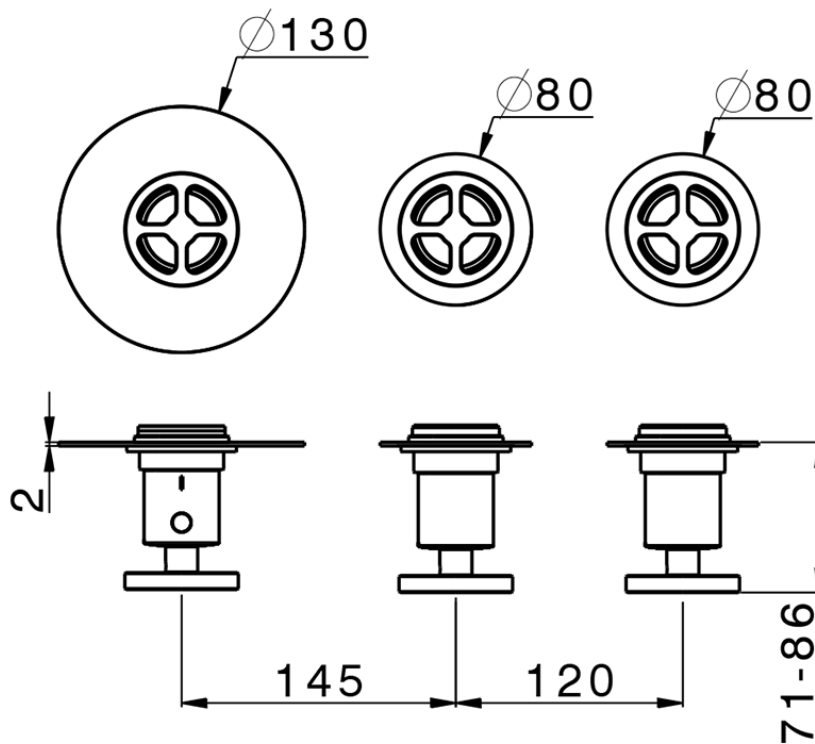

Parte externa termostático ducha 2 funciones WELLNESS_MN00R200

MN00R200

<https://es.cisal.it/parte-externa-termostatico-ducha-2-funciones-wellness-mn00r200>

ZA00V200

<https://es.cisal.it/parte-empotrada-termostatico-ducha-2-funciones-empotrado-za00v200>

ZA00R200

<https://es.cisal.it/parte-empotrada-termostatico-ducha-2-funciones-empotrado-za00r200>

2026-04-29